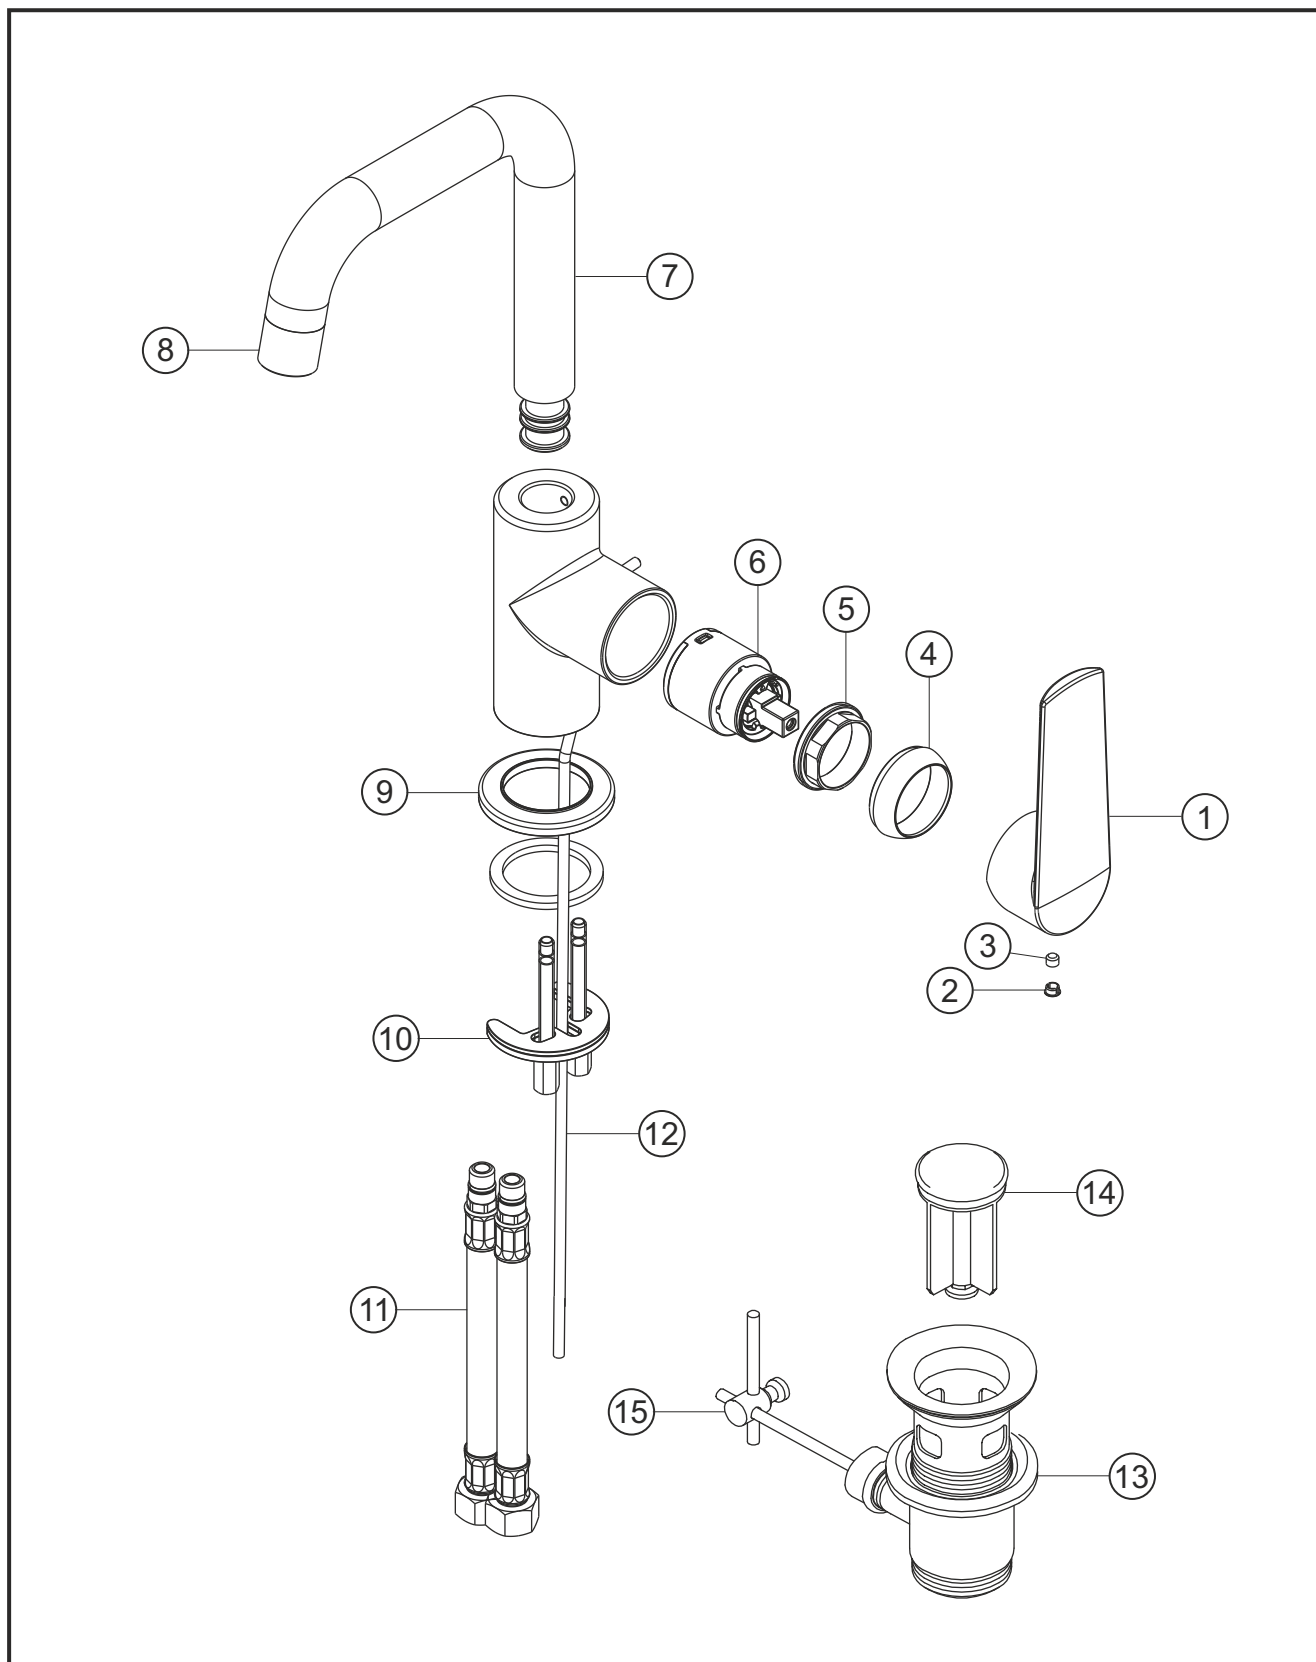

VENTURA

Waschtisch-Einlochbatterie

chrom

51.100335.1.01

herzbach

VENTURA

Waschtisch-Einlochbatterie

chrom

51.100335.1.01

Ersatzteilliste

Pos.	Beschreibung	Art.-Nr.	Preisgruppe	VE
1	Griffhebel	80.433000.1.01	7	1
2	Griffstopfen	80.138100.1.01	2	1
3	Inbusschraube	80.138122.1.09	1	1
4	Glockenkappe	80.076900.1.01	3	1
5	Konerring	80.502000.1.09	2	1
6	Kartusche	80.195444.1.09	7	1
7	Auslauf	80.492200.1.01	12	1
8	Perlator	80.055800.3.01	3	1
9	Zierring	80.262700.1.01	5	1
10	Befestigungssatz	80.209400.1.09	3	1
11	Flexibler Anschlussschlauch	80.037700.1.09	4	1
12	Zugstange	80.171700.1.01	6	1
13	Ablaufgarnitur	80.031800.1.01	6	1
14	Ablaufstopfen	80.200800.1.01	4	1
15	Excentergelenk	80.060200.1.01	2	1