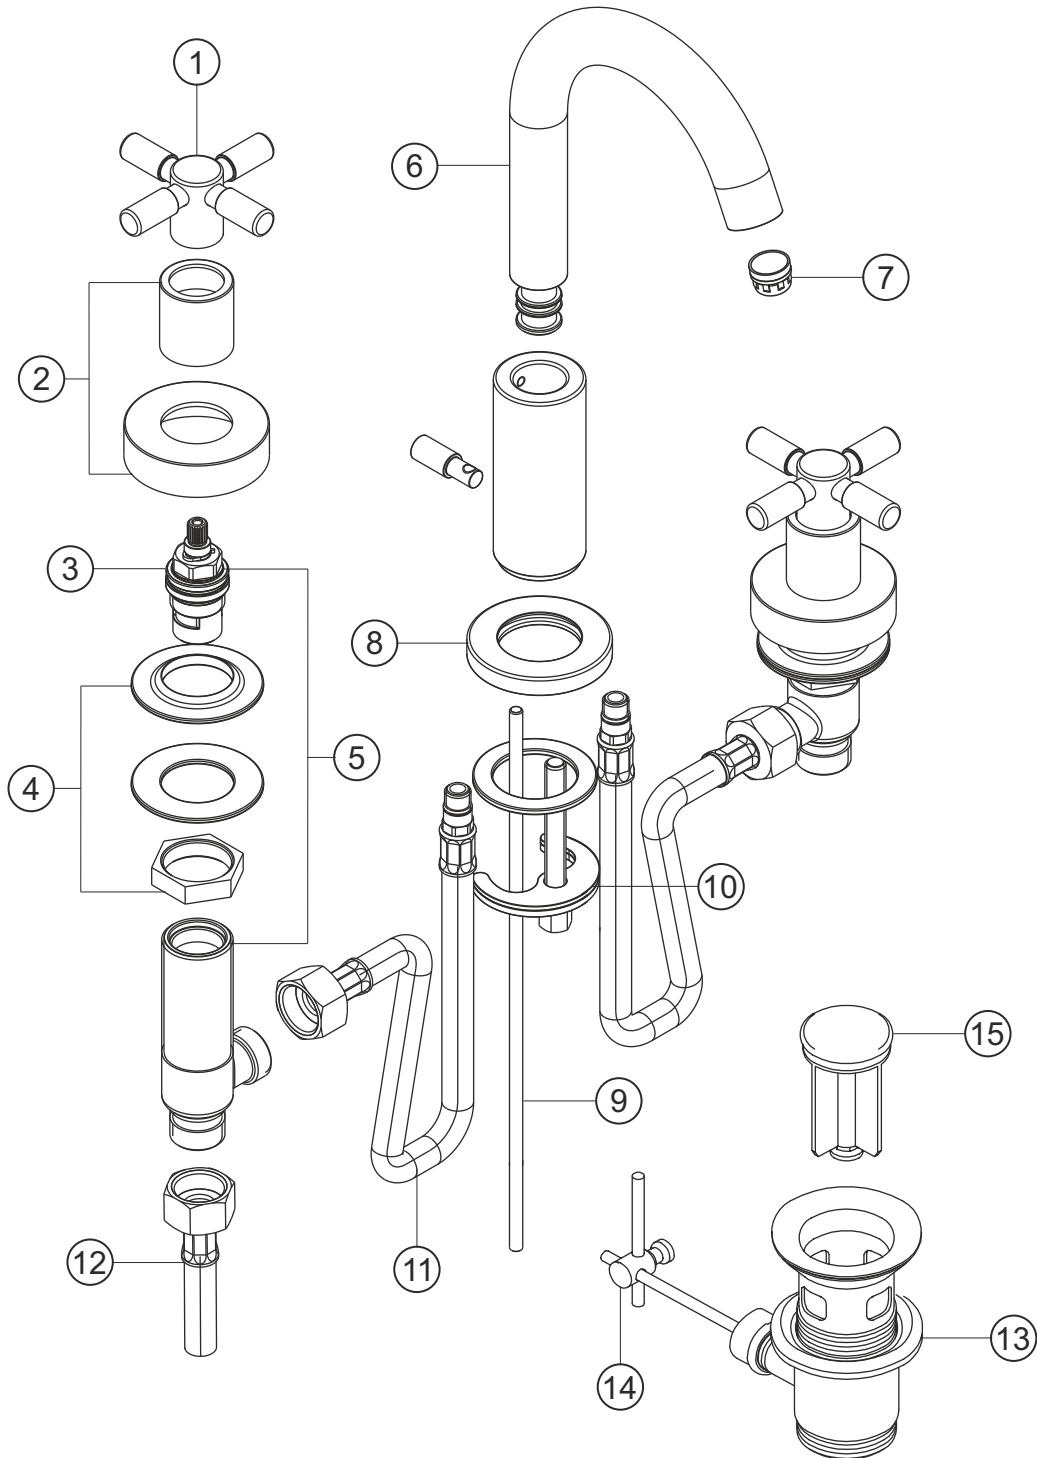

**STILO**

**Waschtisch-Dreilochbatterie**

chrom

14.953300.1.01

**herzbach**

**STILO****Waschtisch-Dreilochbatterie**

chrom

**14.953300.1.01****Ersatzteilliste**

<b>Pos.</b>	<b>Beschreibung</b>	<b>Art.-Nr.</b>	<b>Preisgruppe</b>	<b>VE</b>
1	Griff	80.434500.1.01	7	1
2	Schraubhülse mit Rosette	80.132800.1.01	7	1
3	Innenoberteil	80.150300.1.09	6	1
4	Befestigung Seitenventil	80.205500.1.09	3	1
5	Seitenventil	80.165100.1.09	10	1
6	Auslauf mit Perlator	80.451900.1.01	11	1
7	Perlatoreinsatz	80.050700.1.09	2	1
8	Zierring	80.263300.1.01	6	1
9	Zugstange	80.103300.1.01	6	1
10	Befestigungssatz	80.205300.1.09	3	1
11	Flexibler Verbindungsschlauch	80.035000.1.09	5	1
12	Flexibler Anschlussschlauch	80.034700.1.09	5	1
13	Ablaufgarnitur	80.031800.1.01	6	1
14	Gelenk	80.060200.1.01	2	1
15	Ablaufstopfen	80.200800.1.01	4	1