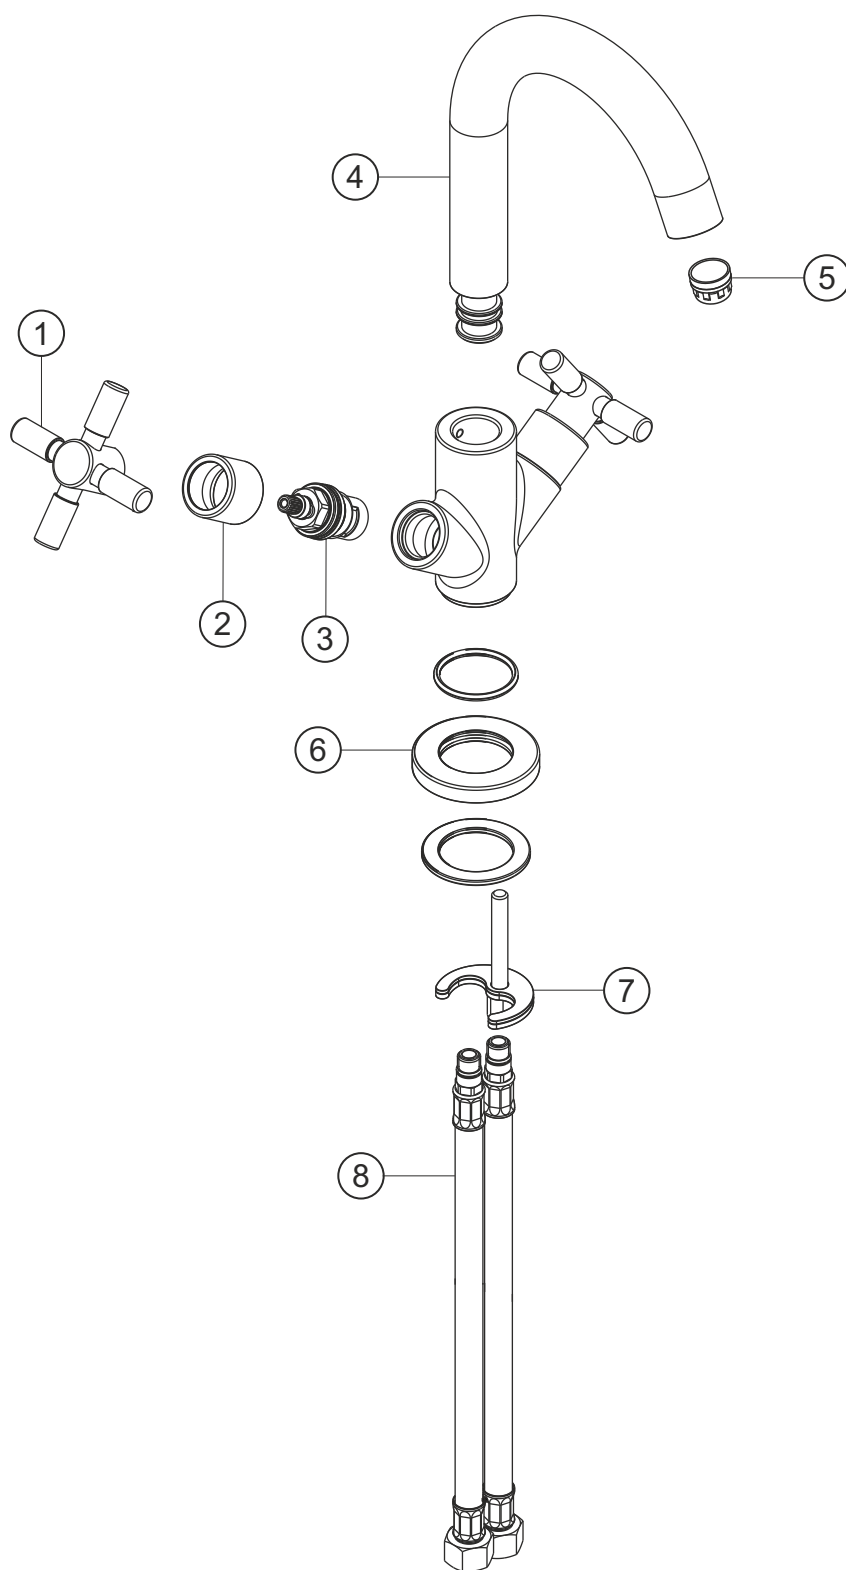

STILO

Waschtisch-Einlochbatterie

chrom

14.953200.1.01

herzbach

STILO

Waschtisch-Einlochbatterie

chrom

14.953200.1.01

Ersatzteilliste

Pos.	Beschreibung	Art.-Nr.	Preisgruppe	VE
1	Griff	80.434500.1.01	7	1
2	Schraubhülse	80.132900.1.01	5	1
3	Innenoberteil	80.150300.1.09	6	1
4	Auslauf mit Perlator	80.451900.1.01	11	1
5	Perlatoreinsatz	80.050700.1.09	2	1
6	Zierring	80.263300.1.01	6	1
7	Befestigung	80.205300.1.09	3	1
8	Flexibler Anschlussschlauch	80.037700.1.09	4	1