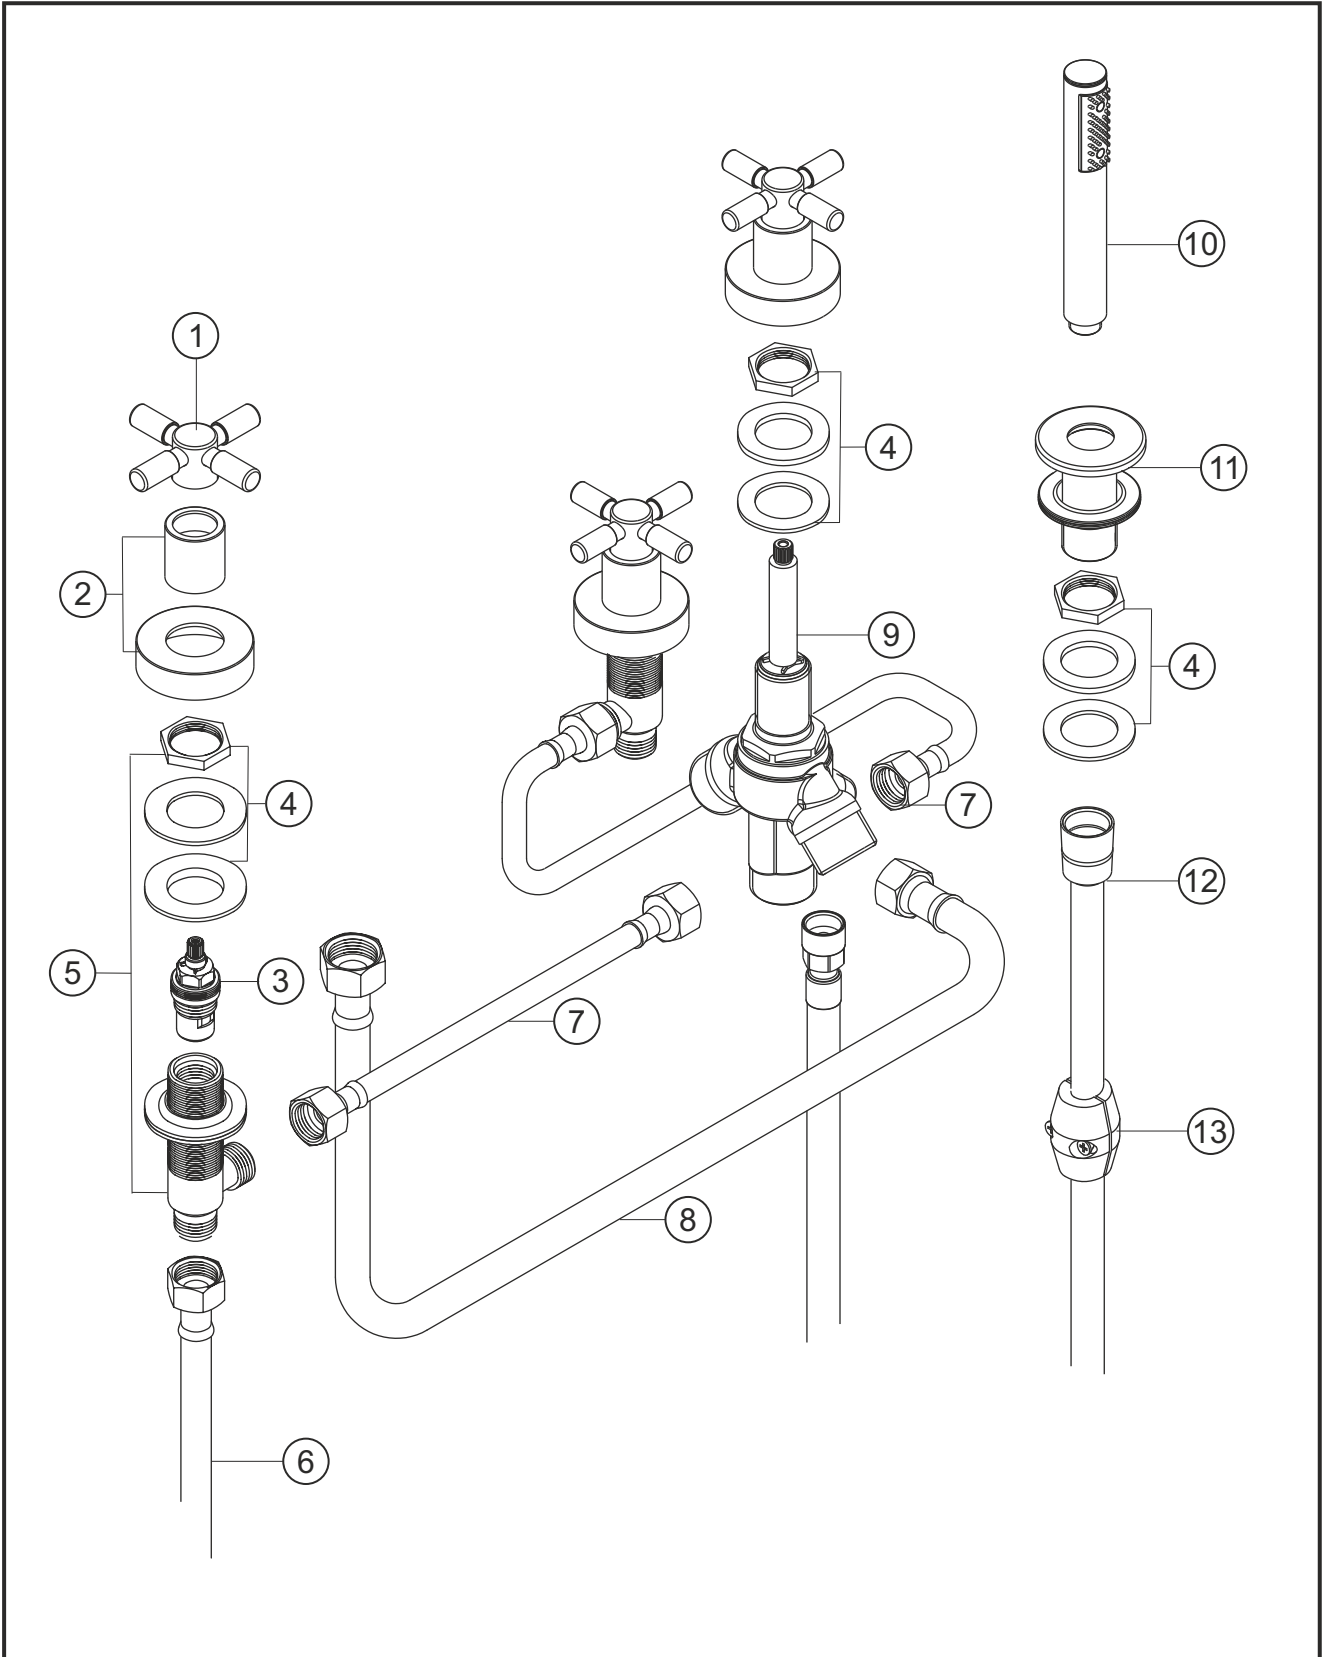

STILO

Vierloch-Wannenarmatur ohne Auslauf

chrom

14.952450.2.01

herzbach

STILO**Vierloch-Wannenarmatur ohne Auslauf**

chrom

14.952450.2.01**Ersatzteilliste**

Pos.	Beschreibung	Art.-Nr.	Preisgruppe	VE
1	Griff	80.434500.1.01	7	1
2	Griffhülse mit Rosette	80.132800.1.01	7	1
3	Innenoberteil	80.150300.1.09	6	1
4	Befestigung	80.205500.1.09	3	1
5	Seitenventil komplett	80.165100.1.09	10	1
6	Panzerschlauch	80.101753.1.09	7	1
7	Panzerschlauch	80.038000.1.09	5	1
8	Panzerschlauch	80.039400.1.09	8	1
9	Umsteller Komplett	80.065900.1.09	11	1
10	Handbrause	11.677400.1.01	*	1
11	Brausedurchführung	80.261400.1.01	8	1
12	Brauseschlauch	80.036100.1.01	8	1
13	Gewichte	80.040000.1.09	3	2