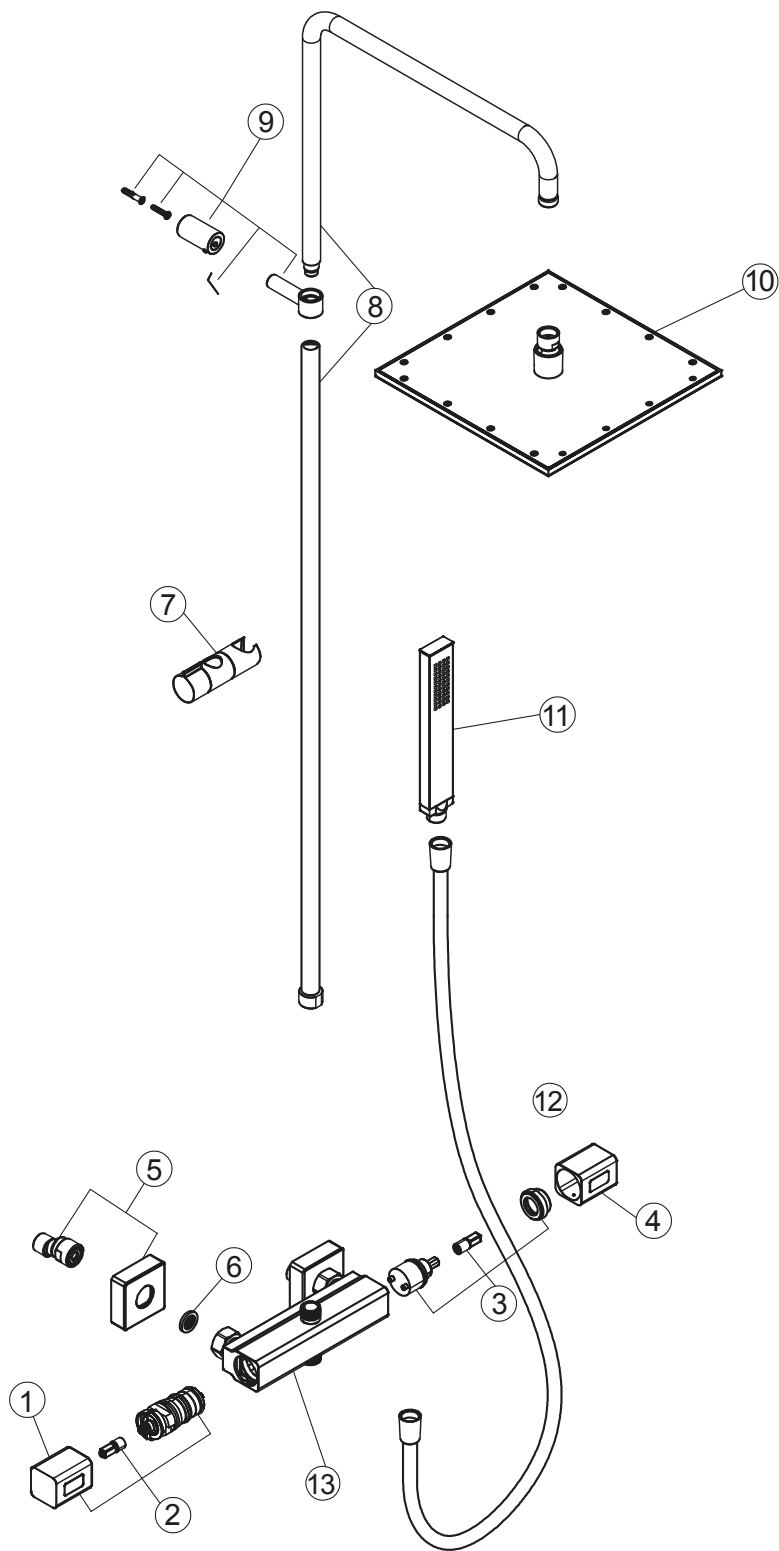

**CEO**

**Duschsäule mit Brausethermostat Aufputz**

Edelstahlfinish

**36.988250.2.14**

**CEO****Duschsäule mit Brausethermostat Aufputz**

Edelstahlfinish

**36.988250.2.14****Ersatzteilliste**

<b>Pos.</b>	<b>Beschreibung</b>	<b>Art.-Nr.</b>	<b>Preisgruppe</b>	<b>VE</b>
1	Temperaturgriff	80.364290.1.14	8	1
2	Thermoelement mit Griff	80.361959.1.14	12	1
3	Umstellkartusche	80.196000.1.09	7	1
4	Mengengriff	80.364295.1.14	8	1
5	S-Anschluss mit Rosette	80.361123.1.14	9	1
6	Dichtung mit Filter	80.362130.1.09	1	1
7	Konusgleiter	80.945800.1.14	6	1
8	Brauserohr mit Bogen	80.988000.8.14	16	1
9	Wandhalter	80.075020.1.14	6	1
10	Regenbrause 250 x 250 mm	36.600250.2.14	PL*	1
11	Stabhandbrause eckig	36.677500.1.14	PL*	1
12	Brauseschlauch 1/2" x 1500 x 1/2"	80.935300.1.14	8	1
13	Thermostatbatterie für Duschsäule	36.131490.1.14	PL*	1