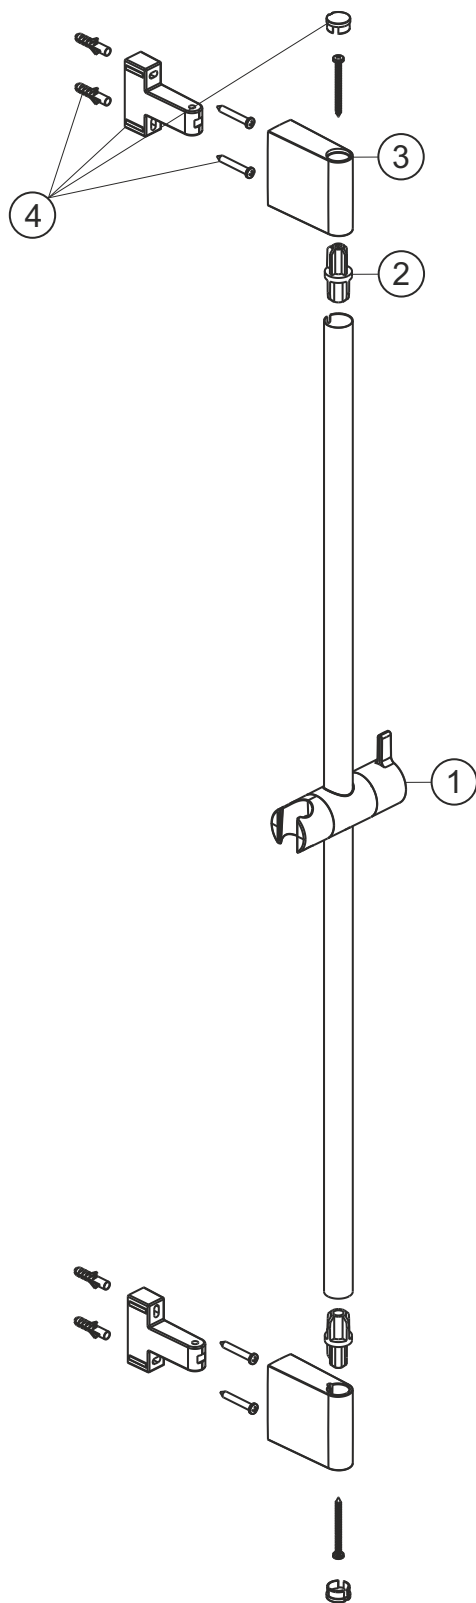

Living Spa
Dusch-Wandstange Slide M 90 cm
Edelstahl finish
36.690200.1.14

herzbach

Living Spa

Dusch-Wandstange Slide M 90 cm

Edelstahl finish

36.690200.1.14

Ersatzteilliste

Pos.	Beschreibung	Art.-Nr.	Preisgruppe	VE
1	Konusschieber	80.945755.1.14	7	1
2	Verbinder	80.032010.1.09	4	2
3	Abdeckung	80.130011.1.14	6	2
4	Befestigungssatz	80.003058.1.09	4	1