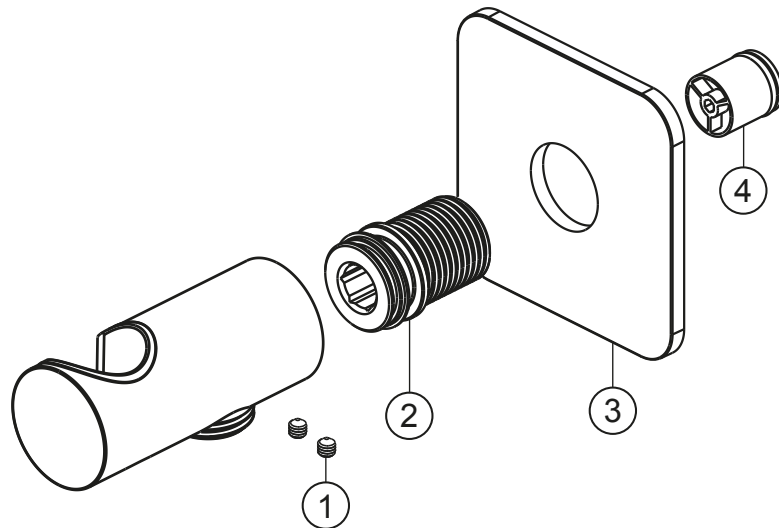

CEO

Anschlussbogen seven soft

Edelstahlfinish

36.685700.1.14

CEO

Anschlussbogen seven soft

Edelstahlfinish

36.685700.1.14

Ersatzteilliste

Pos.	Beschreibung	Art.-Nr.	Preisgruppe	VE
1	Madenschraube M4x4	80.029010.1.09	2	1
2	Gewindestutzen	80.032058.1.09	6	1
3	Rosette 70 mm	80.073045.1.14	9	1
4	Befestigung	80.075001.1.09	3	1