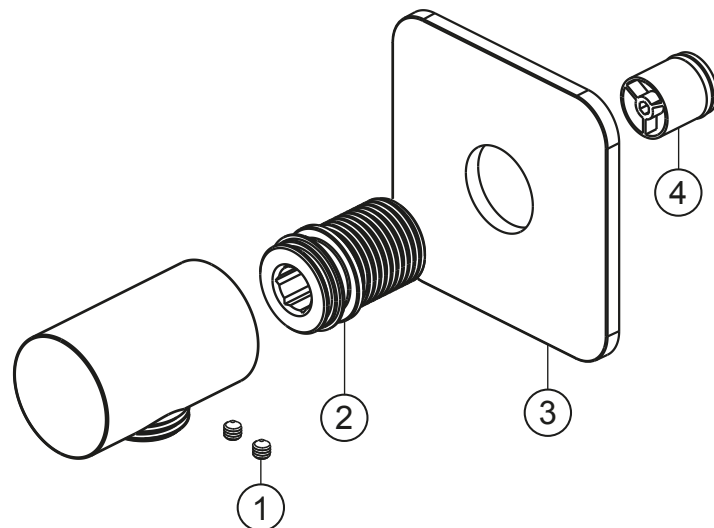

CEO

Anschlussbogen seven soft

Edelstahlfinish

36.685600.1.14

CEO

Anschlussbogen seven soft

Edelstahlfinish

36.685600.1.14

Ersatzteilliste

Pos.	Beschreibung	Art.-Nr.	Preisgruppe	VE
1	Madenschraube M4x4	80.029010.1.09	2	1
2	Gewindestutzen	80.032058.1.09	6	1
3	Rosette 70 mm	80.073045.1.14	9	1
4	Rückflussverhinderer	80.091003.1.09	2	1