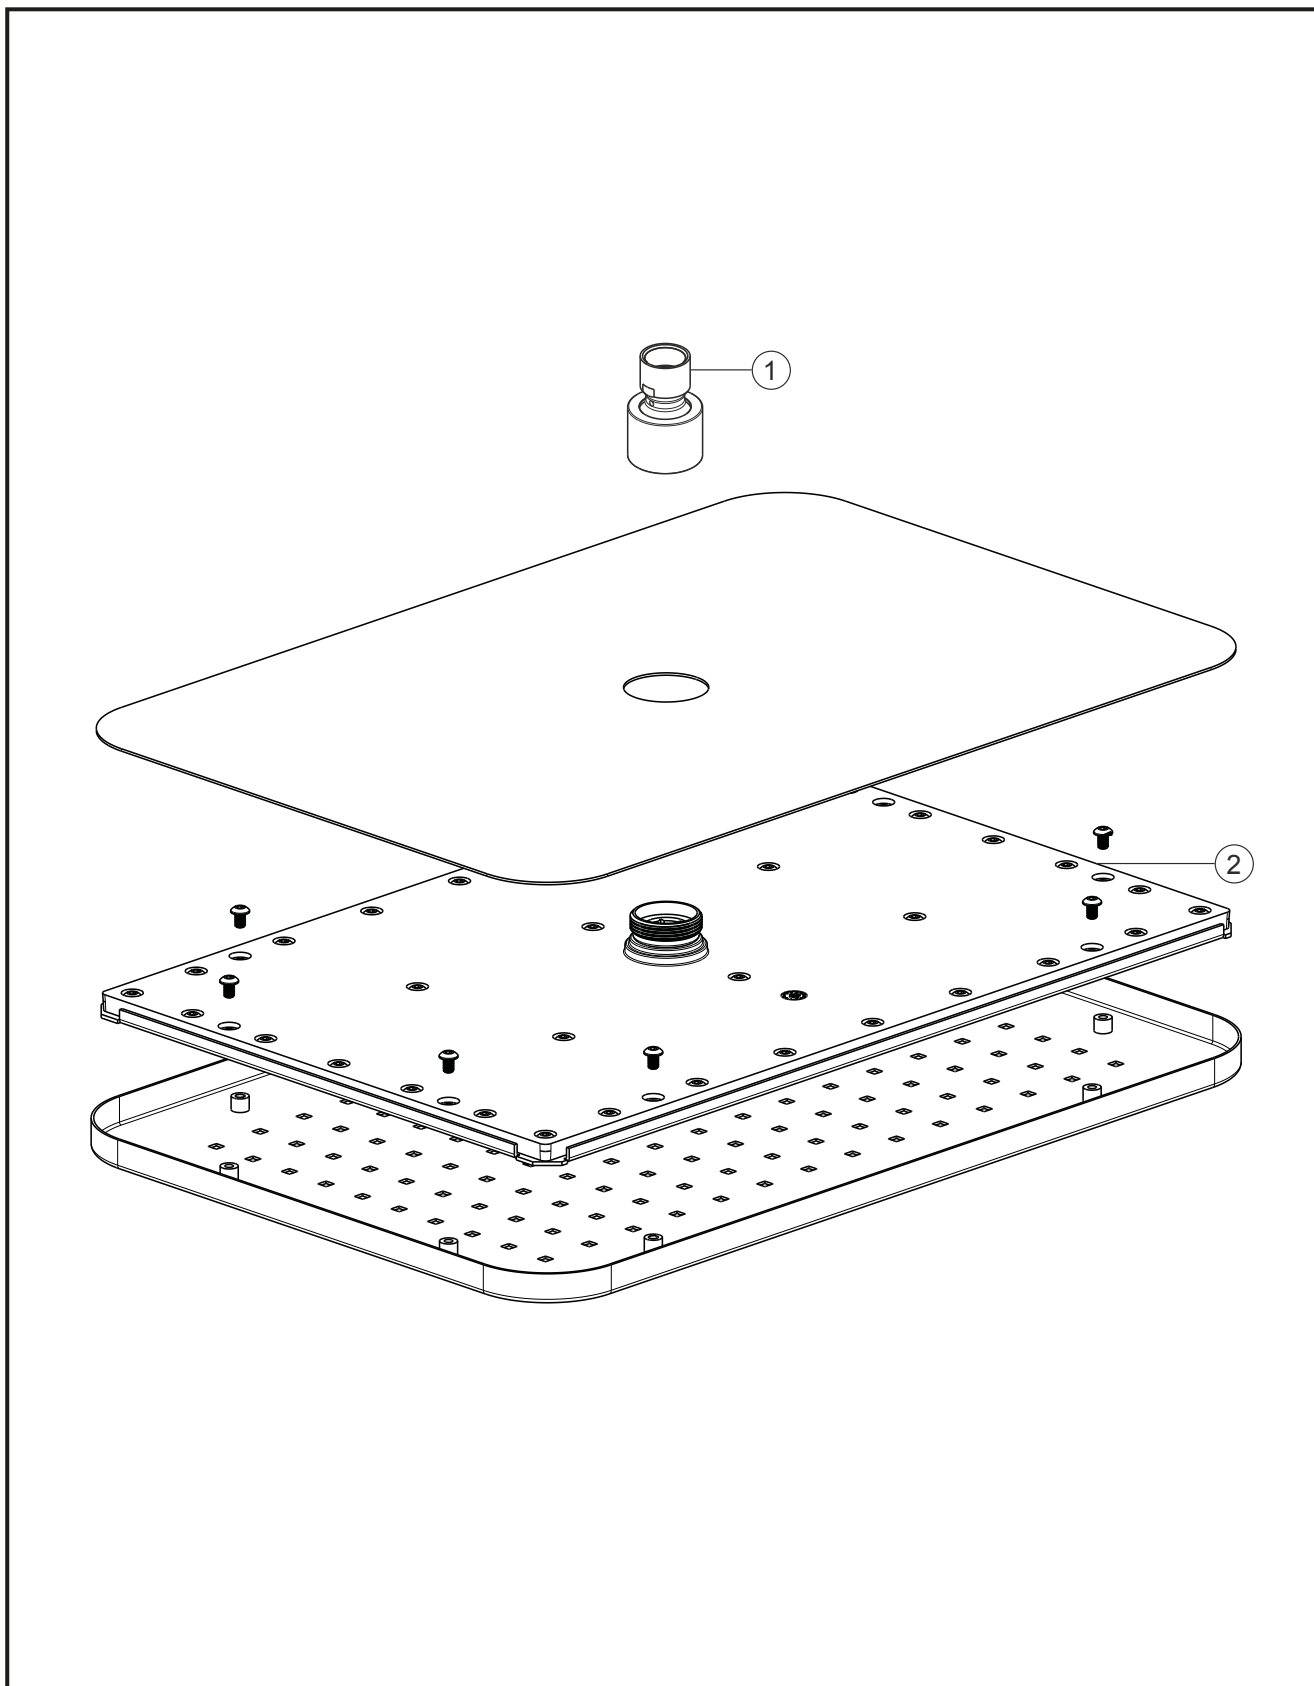

LIVING SPA

Regenbrause 270 x 420 mm soft

Edelstahlfinish

36.672740.1.14

LIVING SPA**Regenbrause 270 x 420 mm soft**

Edelstahlfinish

36.672740.1.14**Ersatzteilliste**

Pos.	Beschreibung	Art.-Nr.	Preisgruppe	VE
1	Anschluss mit Kugelgelenk	80.099007.1.14	6	1
2	Regenkartusche	80.055028.1.09	16	1