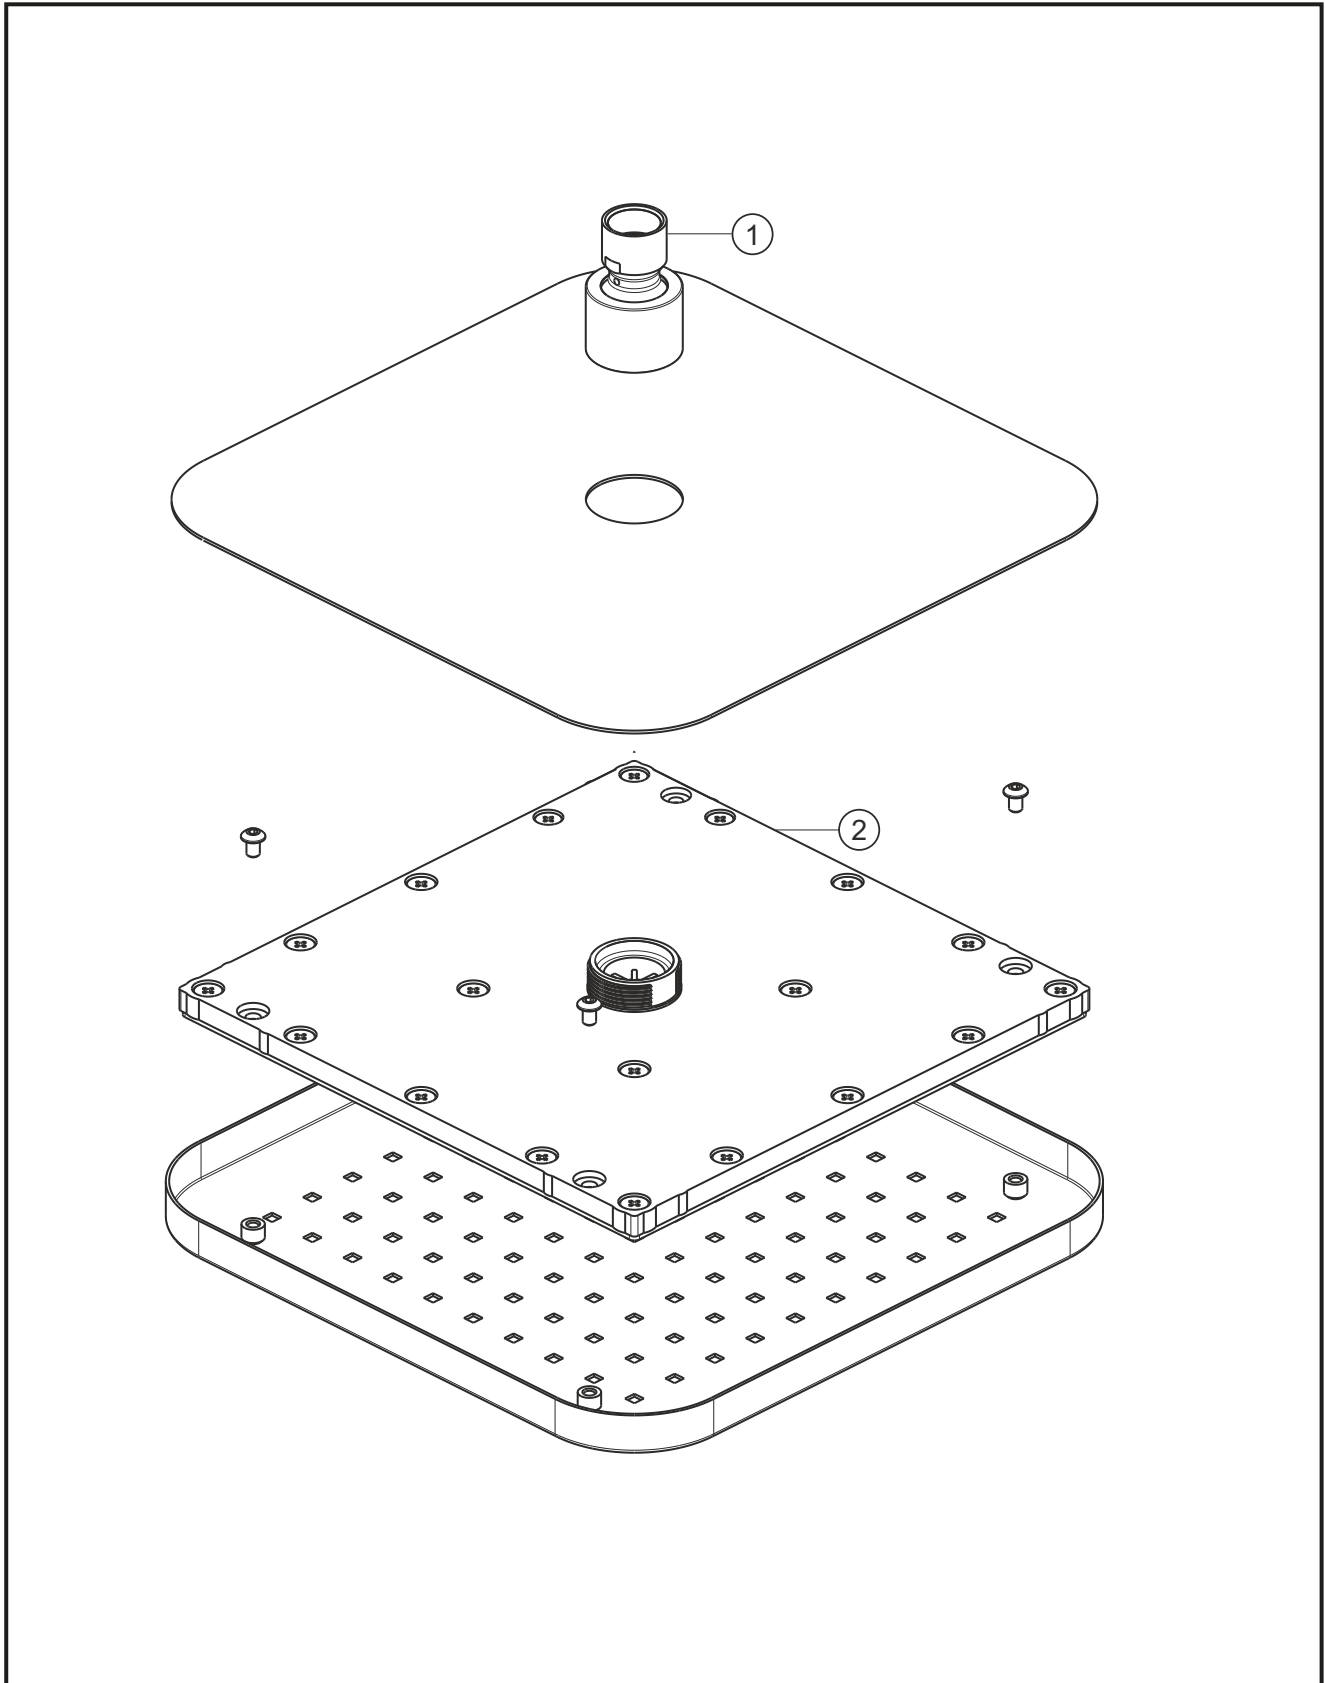

LIVING SPA

Regenbrause 220 x 220 mm soft

Edelstahlfinish

36.672200.1.14

LIVING SPA**Regenbrause 220 x 220 mm soft**

Edelstahlfinish

36.672200.1.14**Ersatzteilliste**

Pos.	Beschreibung	Art.-Nr.	Preisgruppe	VE
1	Anschluss mit Kugelgelenk	80.099007.1.14	6	1
2	Regenkartusche	80.055031.1.09	11	1