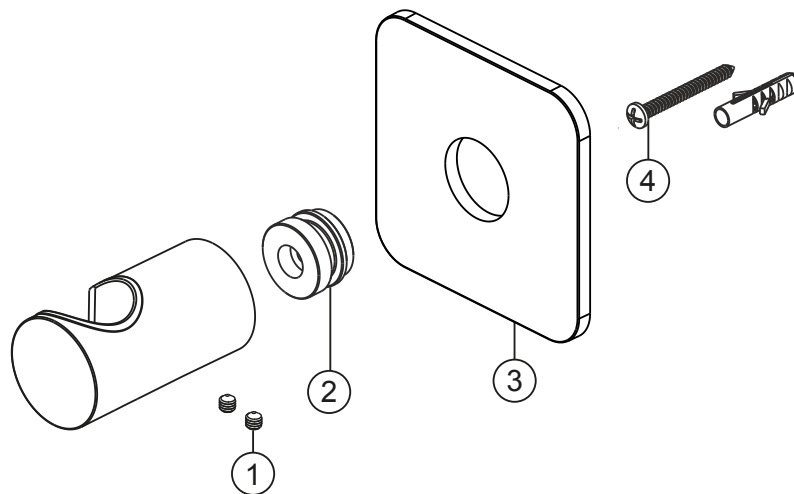

LIVING SPA

Wandhalter seven soft

Edelstahlfinish

36.646300.1.14

LIVING SPA**Wandhalter seven soft**

Edelstahlfinish

36.646300.1.14**Ersatzteilliste**

Pos.	Beschreibung	Art.-Nr.	Preisgruppe	VE
1	Madenschraube M4x4	80.029010.1.09	2	1
2	Gewindestutzen	80.032058.1.09	6	1
3	Rosette 70 mm	80.073045.1.14	9	1
4	Befestigung	80.075001.1.09	3	1