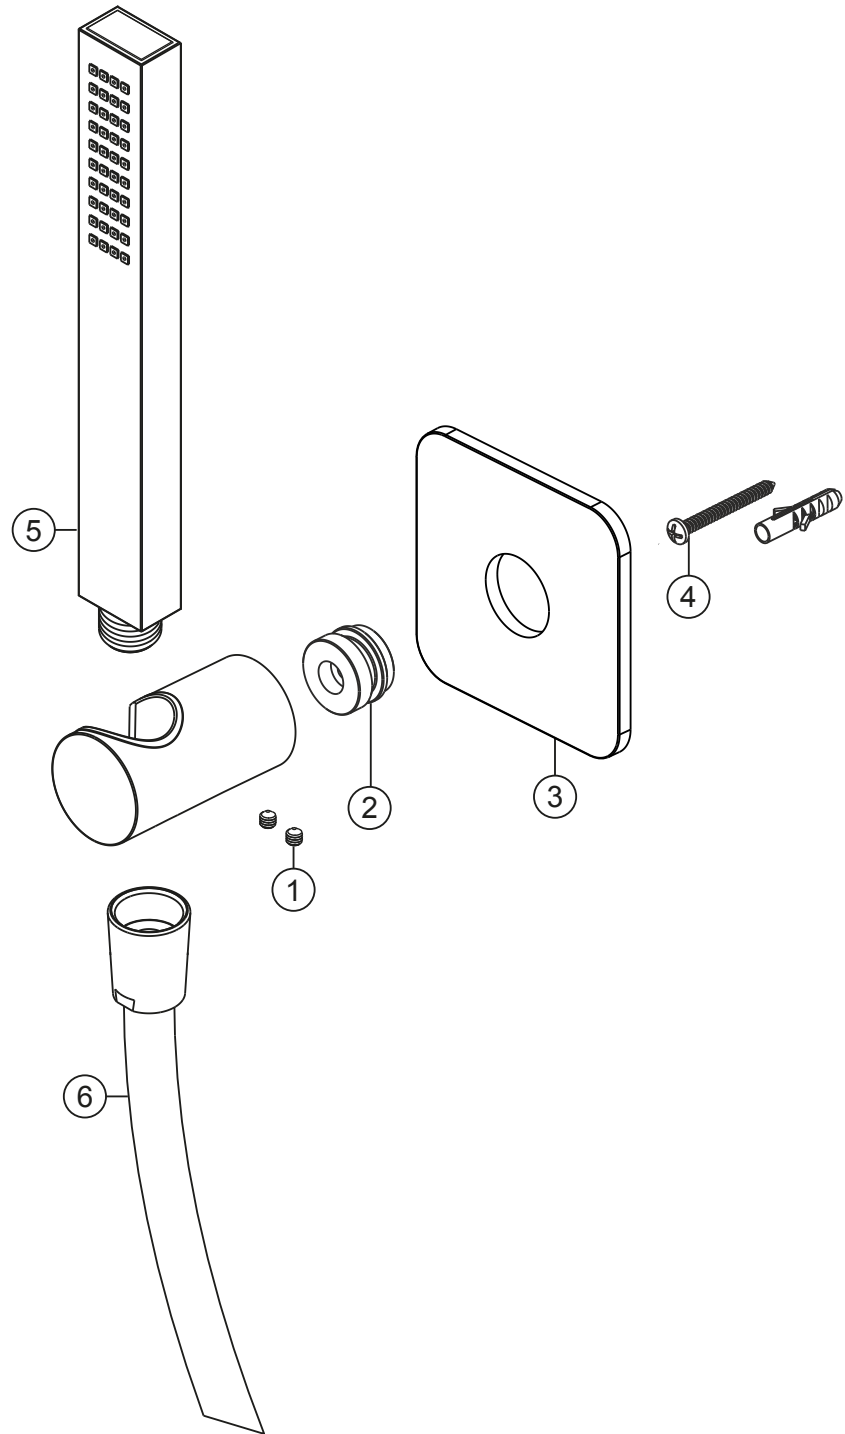

LIVING SPA

Wannenset seven soft

Edelstahlfinish

36.630423.1.14

LIVING SPA**Wannenset seven soft**

Edelstahlfinish

36.630423.1.14**Ersatzteilliste**

Pos.	Beschreibung	Art.-Nr.	Preisgruppe	VE
1	Madenschraube M4x4	80.029010.1.09	2	1
2	Gewindestutzen	80.032058.1.09	5	1
3	Rosette 70 mm	80.073045.1.14	9	1
4	Befestigung	80.075001.1.09	3	1
5	Stabhandbrause eckig	36.677500.1.14	s. Gesamtpreisliste	1
6	Brauseschlauch 1500 mm	36.935300.1.14	s. Gesamtpreisliste	1