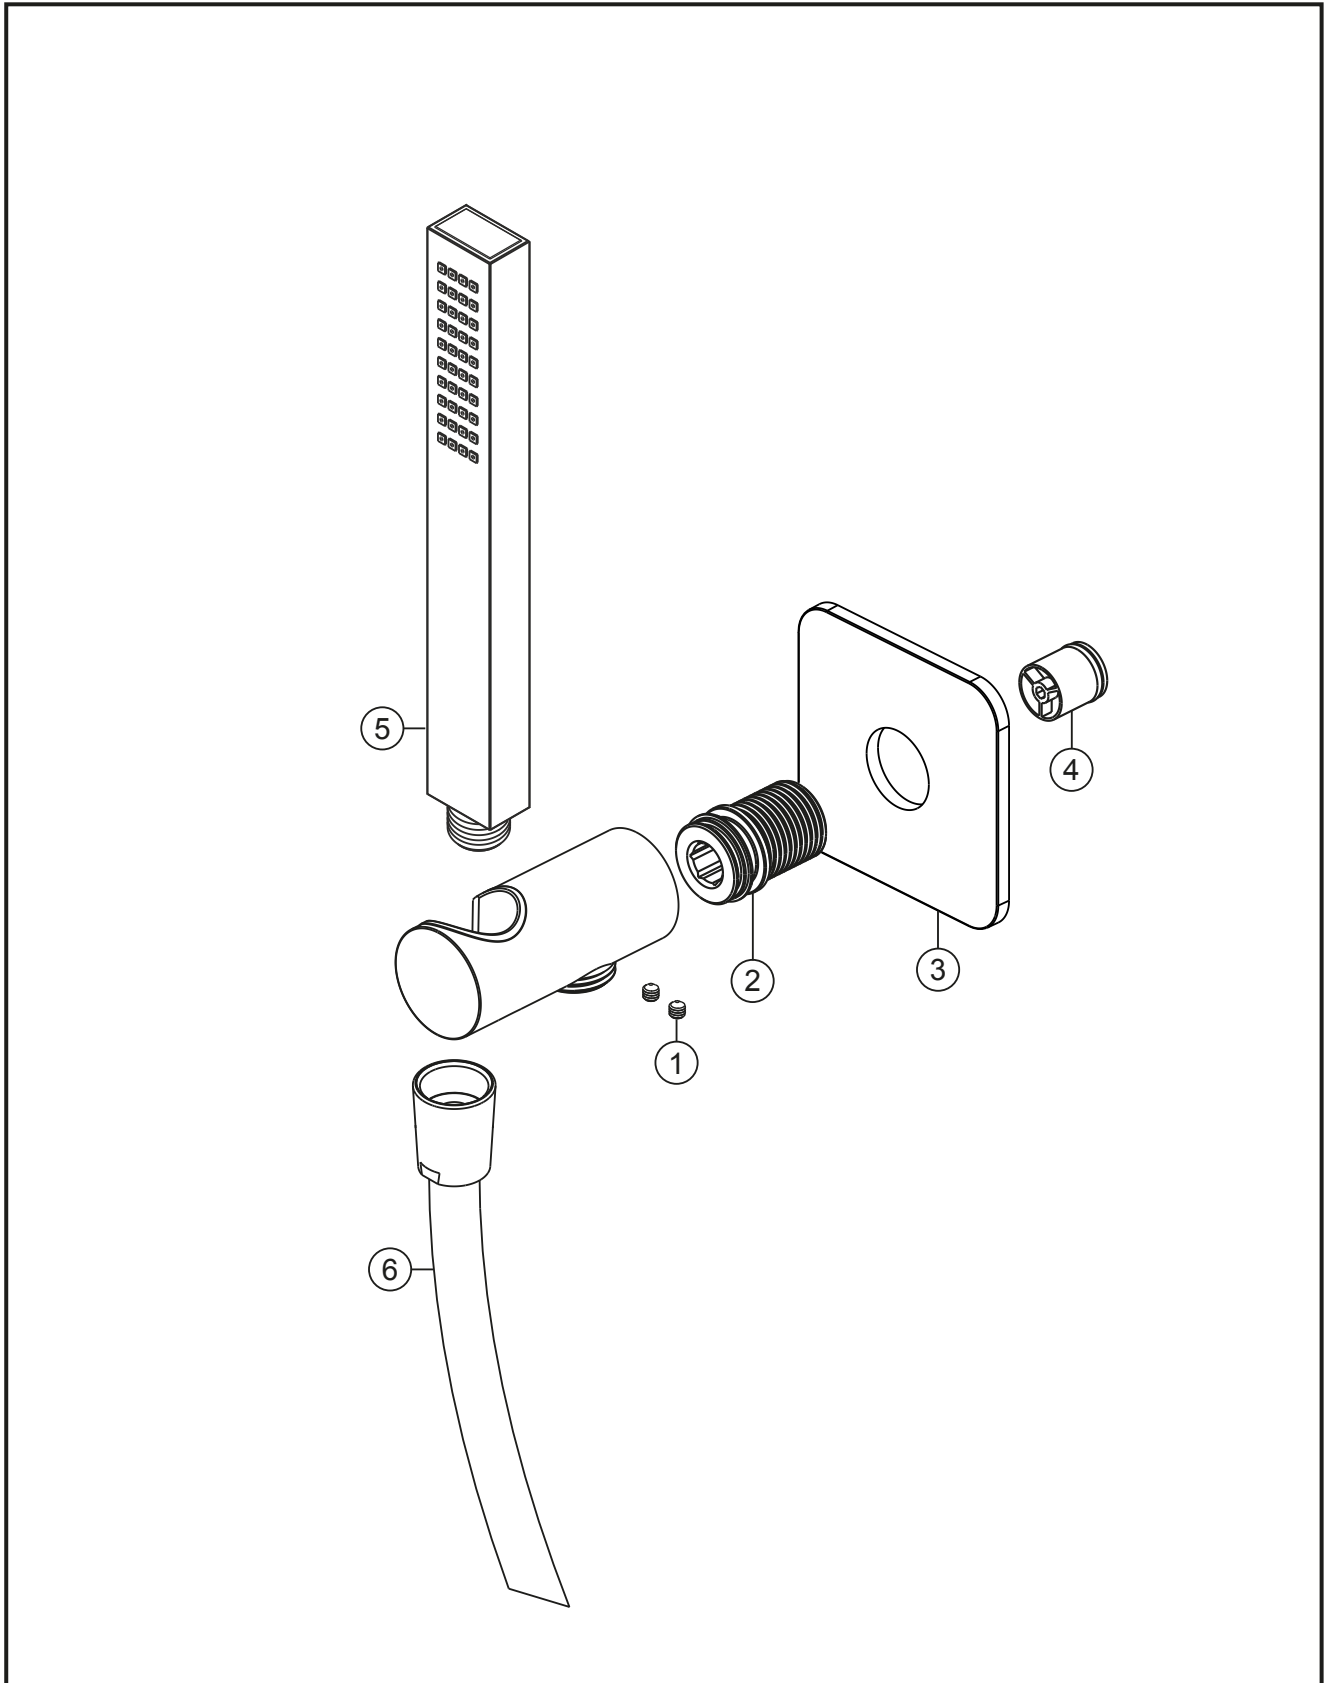

LIVING SPA

Wannenset seven soft

Edelstahlfinish

36.630422.1.14

LIVING SPA**Wannenset seven soft**

Edelstahlfinish

36.630422.1.14**Ersatzteilliste**

Pos.	Beschreibung	Art.-Nr.	Preisgruppe	VE
1	Madenschraube M4x4	80.029010.1.09	2	1
2	Gewindestutzen	80.032058.1.09	5	1
3	Rosette 70 mm	80.073045.1.14	9	1
4	Rückflussverhinderer	80.091003.1.09	2	1
5	Stabhandbrause eckig	36.677500.1.14	s. Gesamtpreisliste	1
6	Brauseschlauch 1500 mm	36.935300.1.14	s. Gesamtpreisliste	1