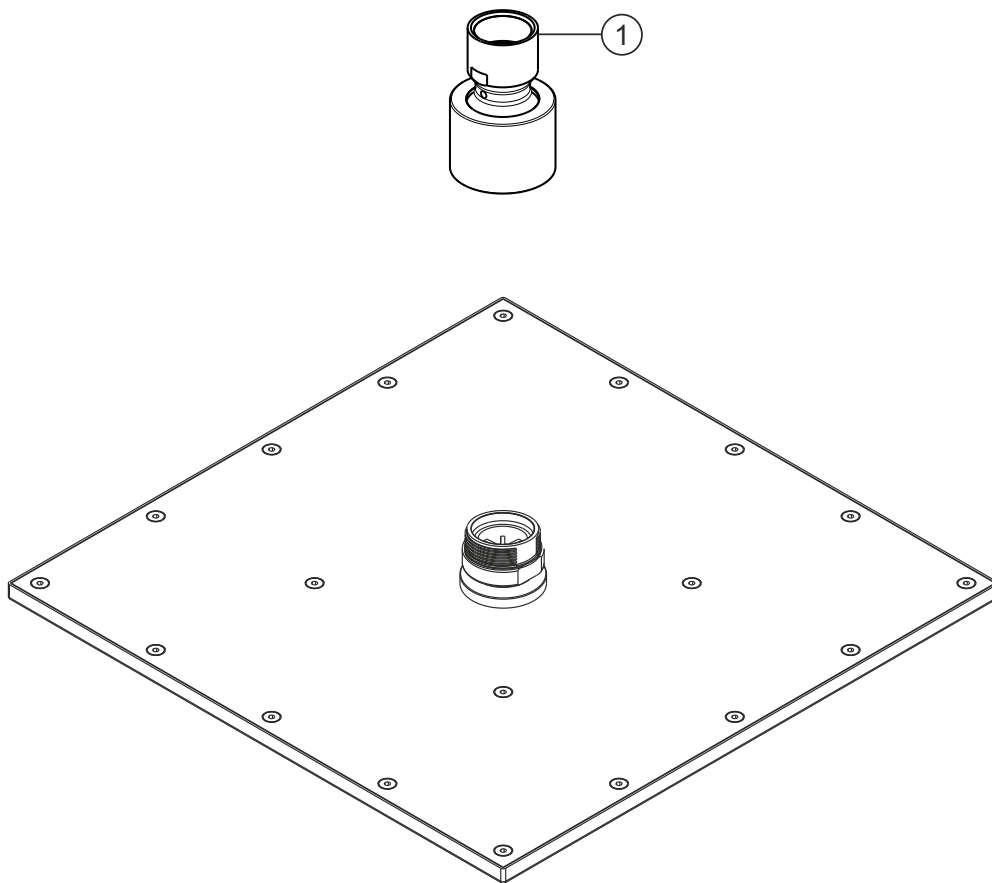

LIVING SPA

Regenbrause 300 x 300 mm slim

Edelstahlfinish

36.600300.2.14

LIVING SPA**Regenbrause 300 x 300 mm slim**

Edelstahlfinish

36.600300.2.14**Ersatzteilliste**

Pos.	Beschreibung	Art.-Nr.	Preisgruppe	VE
1	Anschluss mit Kugelgelenk	80.943300.1.14	6	1