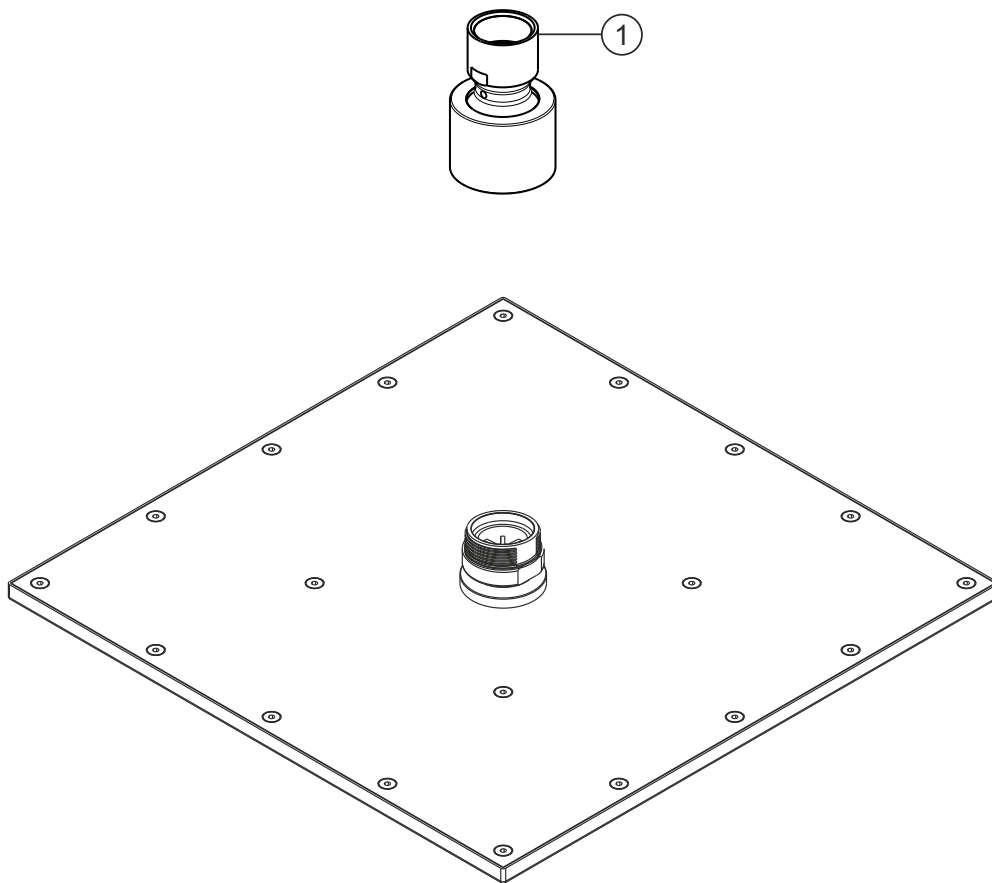

LIVING SPA

Regenbrause 250 x 250 mm slim

Edelstahlfinish

36.600250.2.14

LIVING SPA**Regenbrause 250 x 250 mm slim**

Edelstahlfinish

36.600250.2.14**Ersatzteilliste**

Pos.	Beschreibung	Art.-Nr.	Preisgruppe	VE
1	Anschluss mit Kugelgelenk	80.943300.1.14	6	1