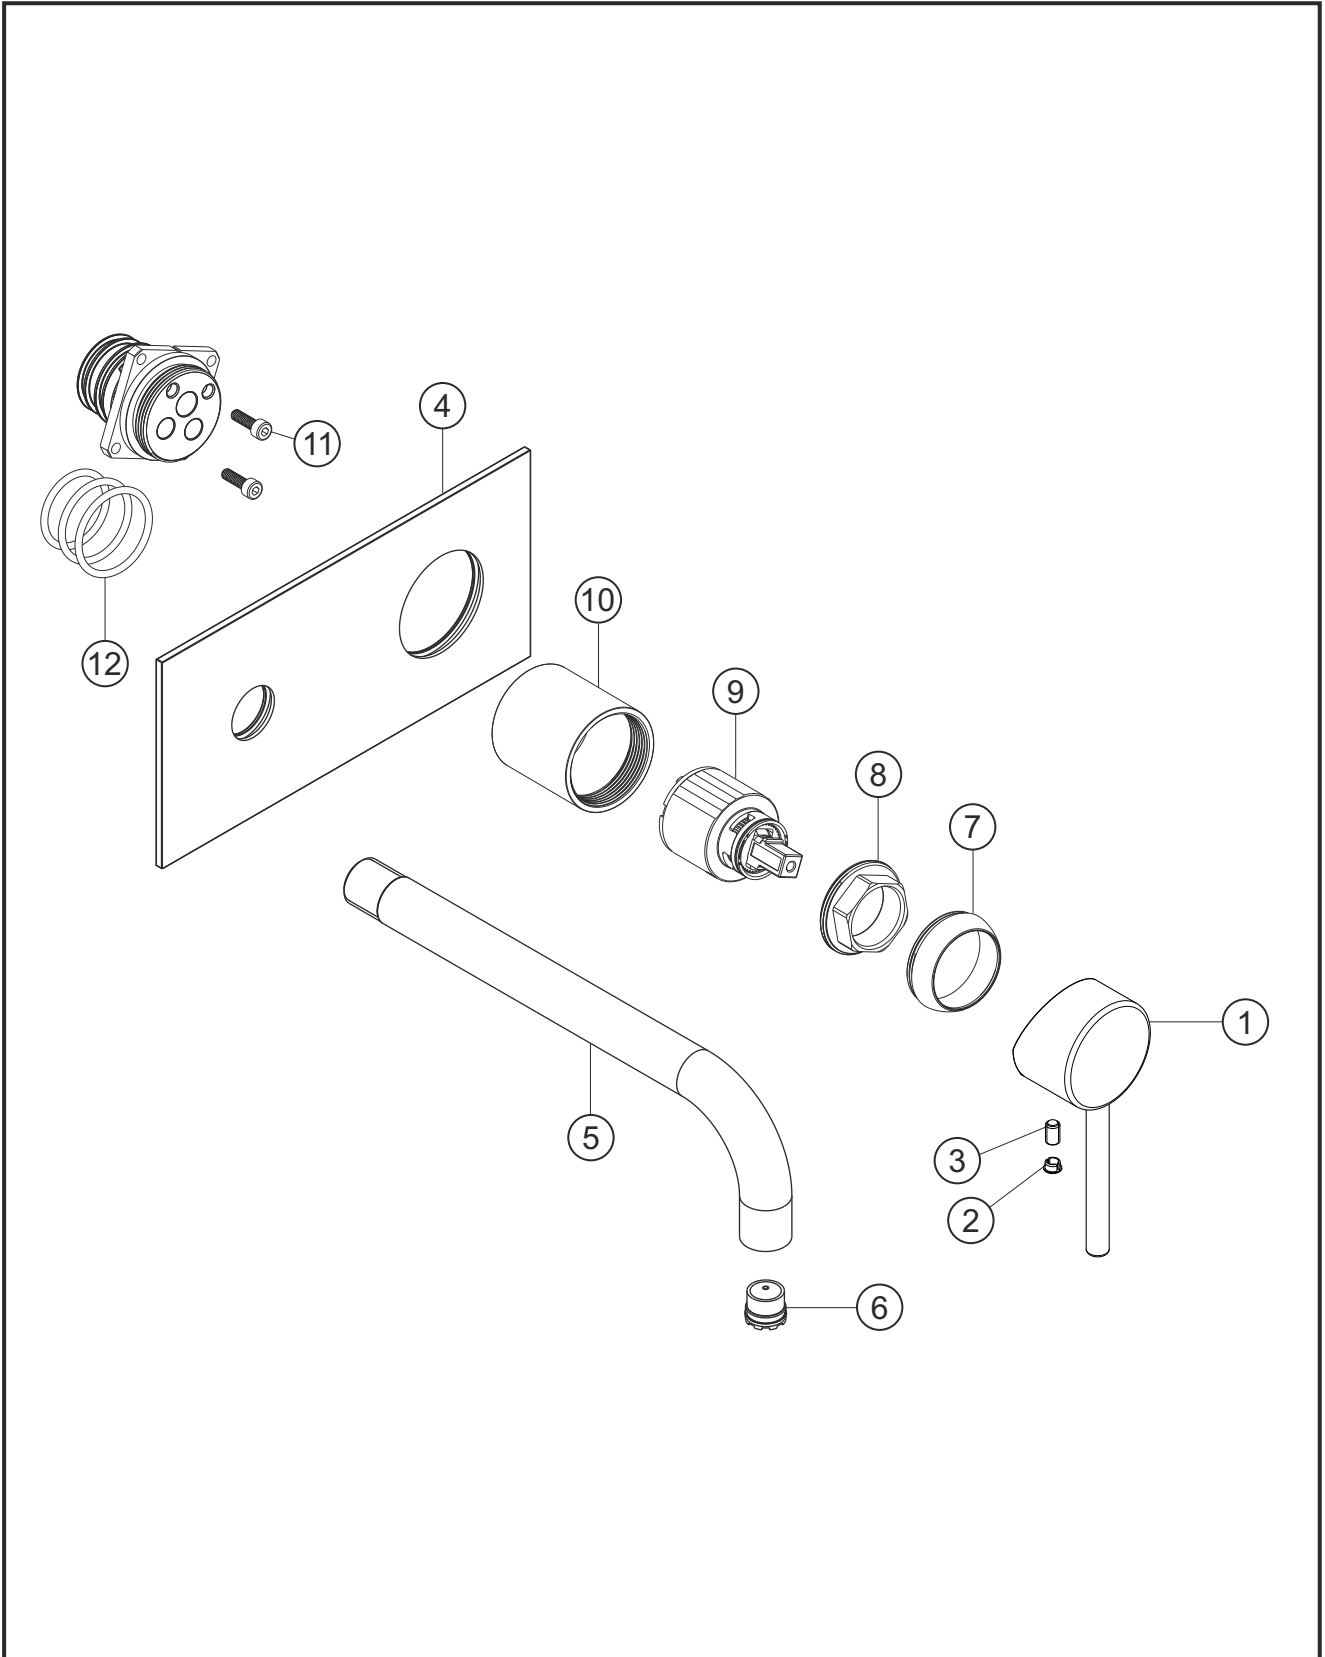

NANO

Waschtisch-Unterputzbatterie Auslauf 160 mm

Farbset chrom

22.120755.1.01

herzbach

NANO

Waschtisch-Unterputzbatterie Auslauf 160 mm

Farbset chrom

22.120755.1.01

Ersatzteilliste

Pos.	Beschreibung	Art.-Nr.	Preisgruppe	VE
1	Griff	80.441200.1.01	8	1
2	Griffstopfen	80.138100.1.01	2	1
3	Inbusschraube	80.138122.1.09	1	1
4	Blende	80.794300.1.01	13	1
5	Auslauf 160 mm	80.458100.1.01	11	1
6	Perlator	80.058300.1.01	4	1
7	Glockenkappe	80.569400.1.01	3	1
8	Konerring	80.569500.1.09	2	1
9	Kartusche	80.568600.1.09	7	1
10	Hülse	80.569700.1.01	7	1
11	Schraubensatz	80.092041.1.09	2	2
12	Dichtungssatz	80.144350.1.09	4	3