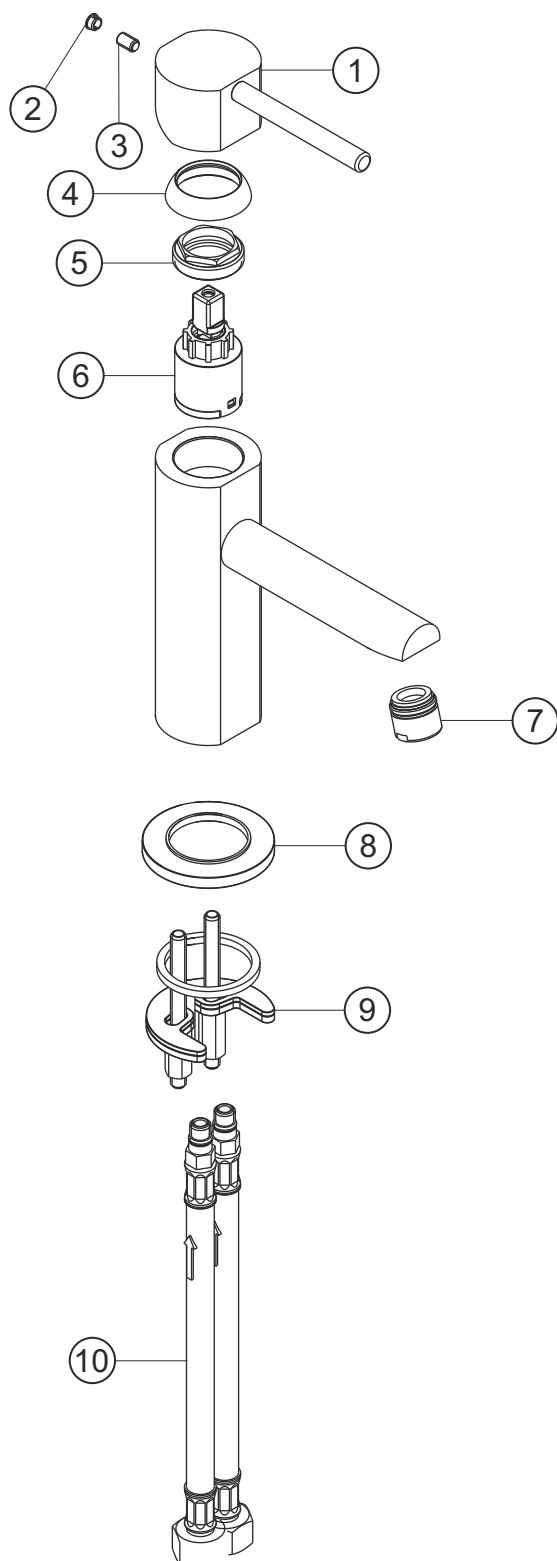

NANO

Waschtisch-Einlochbatterie

chrom

22.120321.1.01

herzbach

NANO

Waschtisch-Einlochbatterie

chrom

22.120321.1.01

Ersatzteilliste

Pos.	Beschreibung	Art.-Nr.	Preisgruppe	VE
1	Griffhebel	80.441200.2.01	10	1
2	Griffstopfen	80.138100.1.01	2	1
3	Inbussschraube	80.138122.1.09	1	1
4	Glockenkappe	80.550500.1.01	5	1
5	Konerring	80.503000.1.09	2	1
6	Kartusche	80.197700.1.09	7	1
7	Perlator	80.057900.1.01	3	1
8	Zierring	80.266500.1.01	5	1
9	Befestigung	80.206400.1.09	3	1
10	Flexibler Anschlussschlauch	80.038200.1.09	5	1