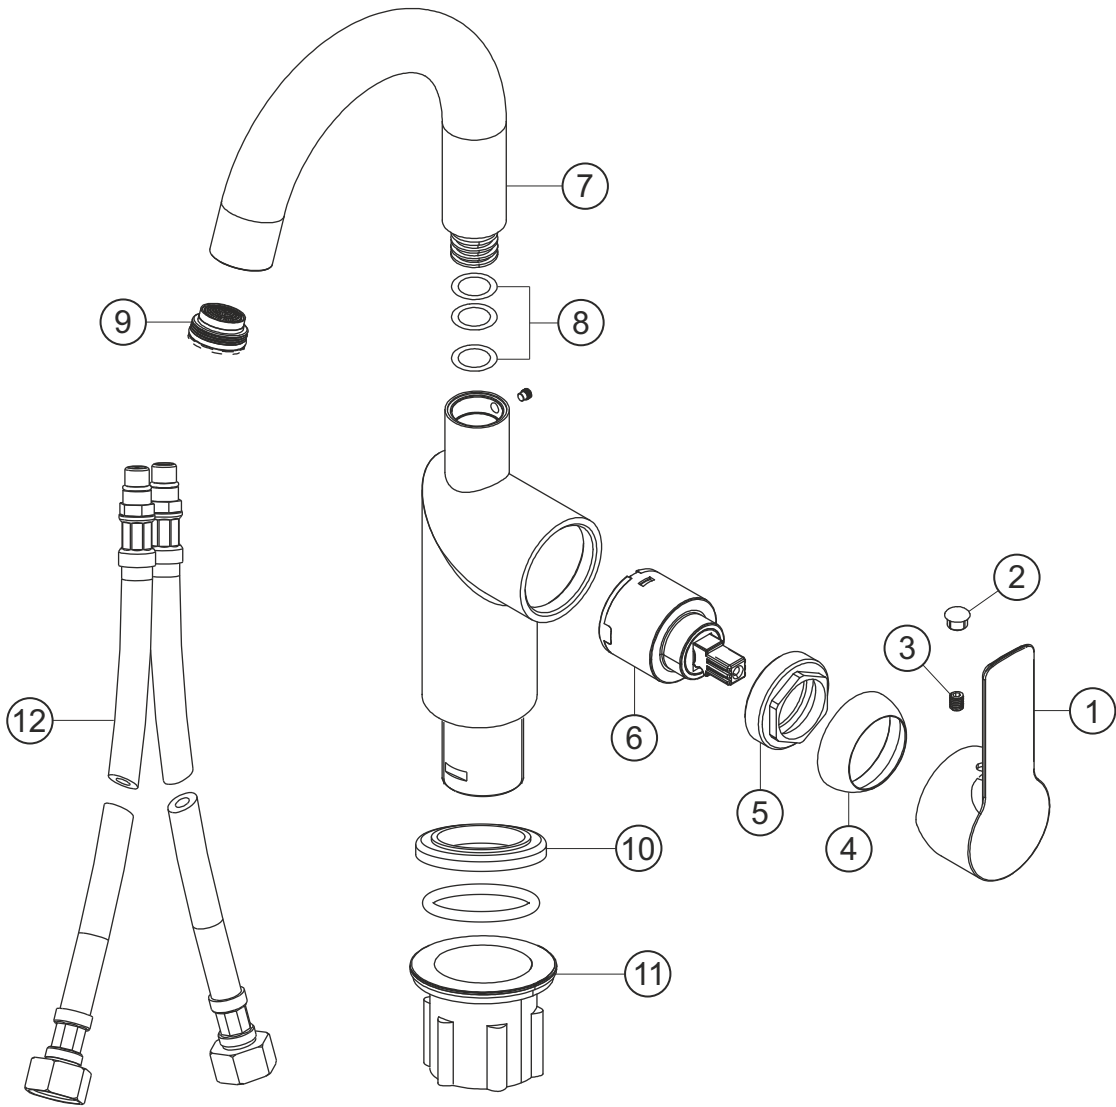

**MARE**  
**Waschtisch-Batterie**  
chrom  
24.133330.1.01

**herzbach**

**MARE**

**Waschtisch-Batterie**

chrom

**24.133330.1.01**

### Ersatzteilliste

Pos.	Beschreibung	Art.-Nr.	Preisgruppe	VE
1	Griffhebel	80.433800.1.01	7	1
2	Griffstopfen	80.138100.1.01	2	1
3	Inbussschraube	80.138122.1.09	1	1
4	Glockenkappe	80.077000.1.01	3	1
5	Konerring	80.502035.1.09	2	1
6	Kartusche	80.194800.1.09	7	1
7	Auslauf	80.452000.1.01	8	1
8	Dichtungssatz	80.213400.1.09	3	1
9	Perlator	80.101406.1.09	3	1
10	Zierring	80.262800.2.01	4	1
11	Befestigung	80.209600.2.09	3	1
12	Flexibler Anschlussschlauch	80.037700.1.09	4	1

**herzbach**