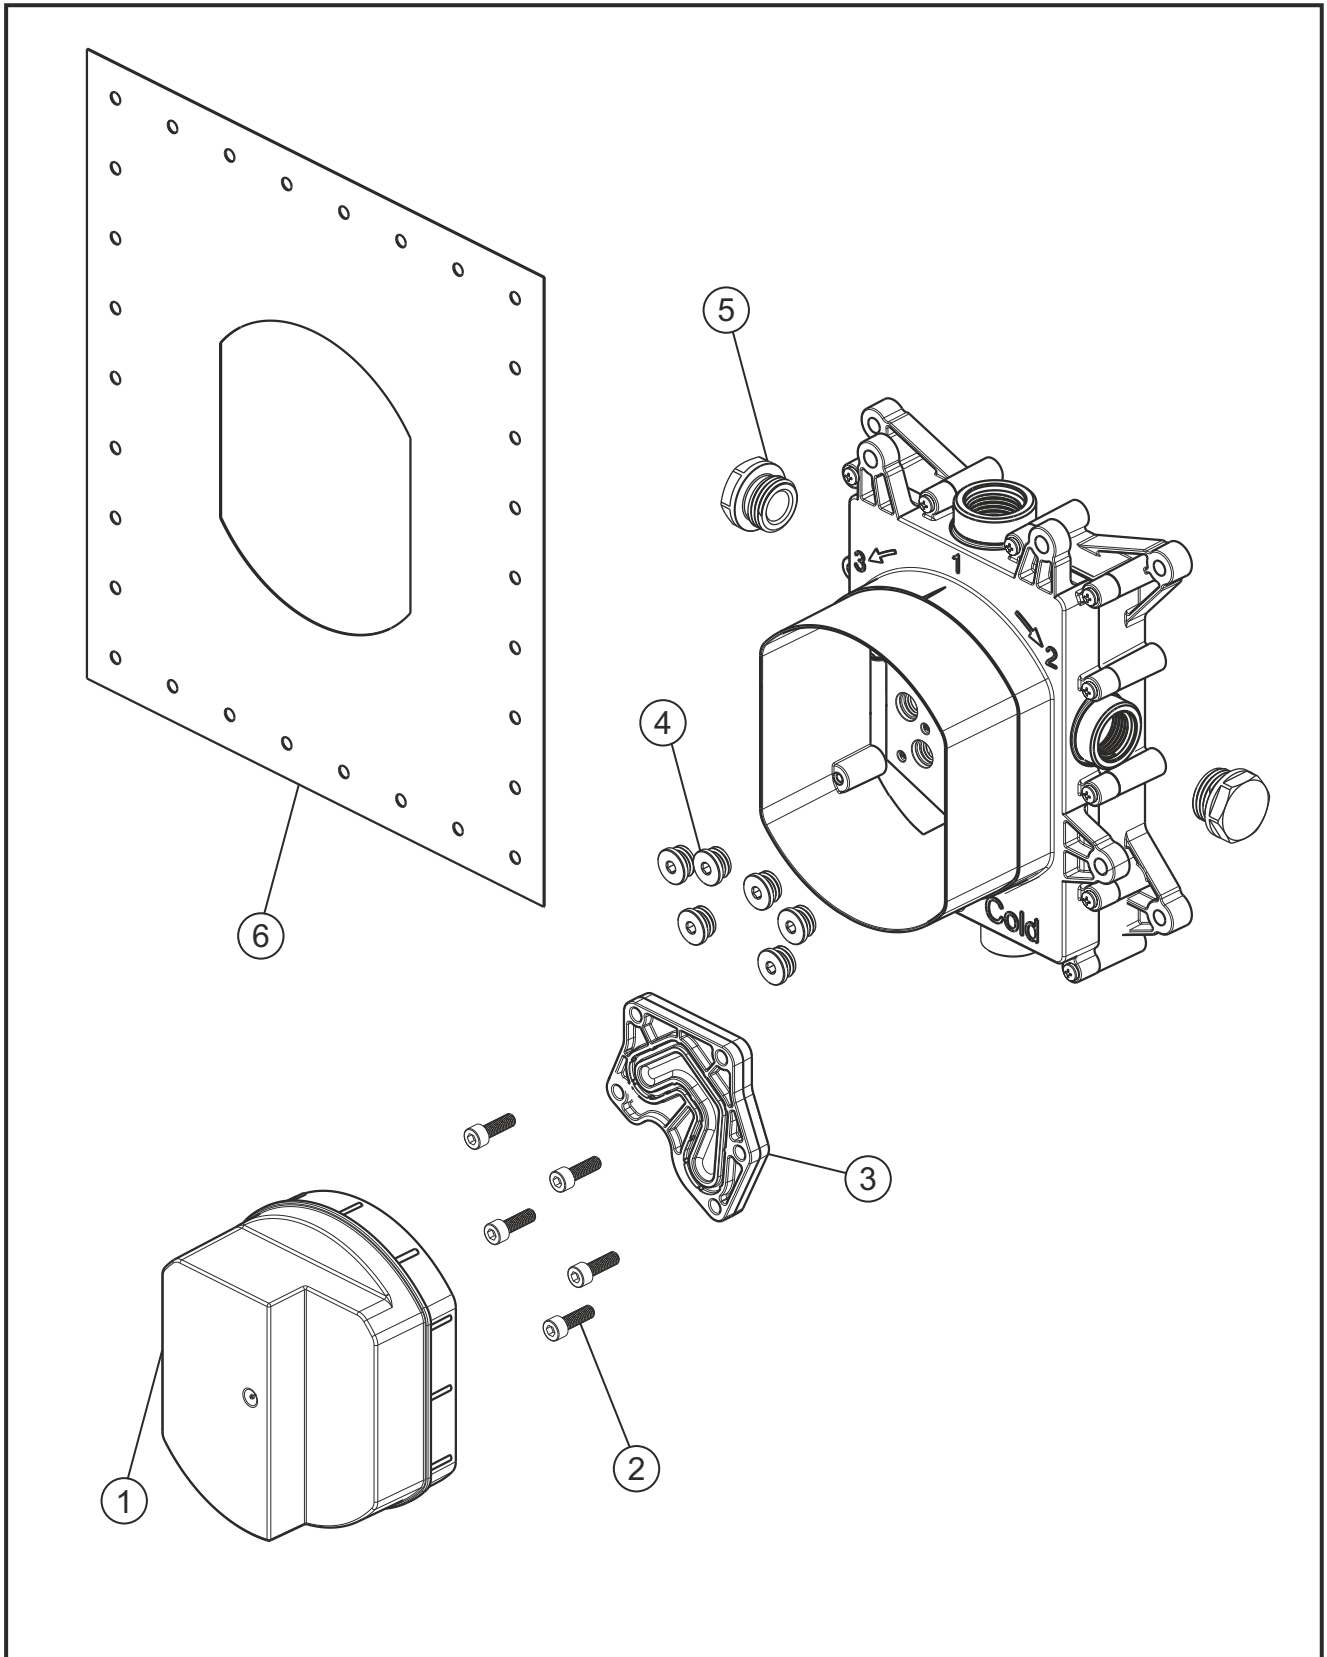

LOGIC

Logic plus Box

Universal Einbaukörper

11.110000.1.09

herzbach

LOGIC

Logic plus Box

Universal Einbaukörper

11.110000.1.09

Ersatzteilliste

Pos.	Beschreibung	Art.-Nr.	Preisgruppe	VE
1	Bauschutz	80.572000.1.09	5	1
2	Schraubensatz	80.571900.1.09	4	4
3	Spül- und Abdrückeinrichtung	80.572100.1.09	5	1
4	Stopfensatz	80.571800.1.09	5	6
5	Blindstopfen	80.571700.1.09	5	2
6	Dichtmanschette	80.569300.1.09	4	1