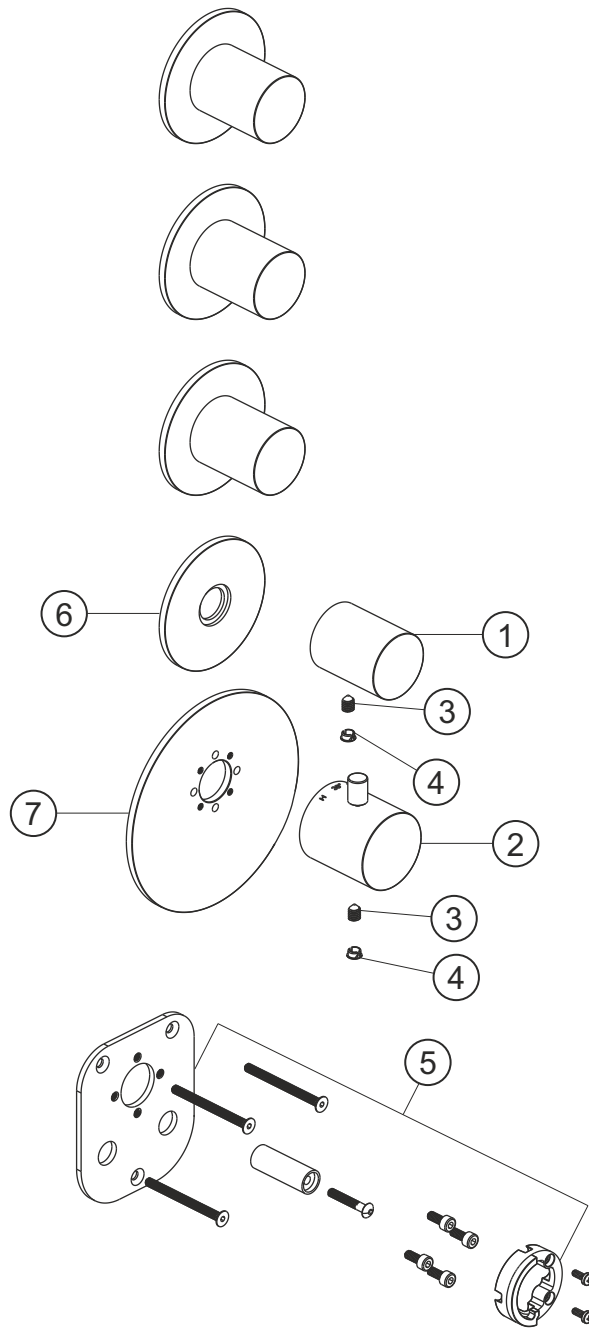

LOGIC XL 4

Universal-Thermostatmodul

Farbset chrom

11.524015.1.01

herzbach

LOGIC XL 4

Universal-Thermostatmodul

Farbset chrom

11.524015.1.01

Ersatzteilliste

Pos.	Beschreibung	Art.-Nr.	Preisgruppe	VE
1	Absperrgriff	80.520001.1.01	9	1
2	Thermostatgriff	80.520000.1.01	10	1
3	Inbussschraube	80.029002.1.09	1	1
4	Griffstopfen	80.138400.1.01	2	1
5	Montagesatz Thermostat	80.520008.1.09	9	1
6	Blende Ventil	80.520003.1.01	10	1
7	Blende Thermostat	80.520002.1.01	13	1