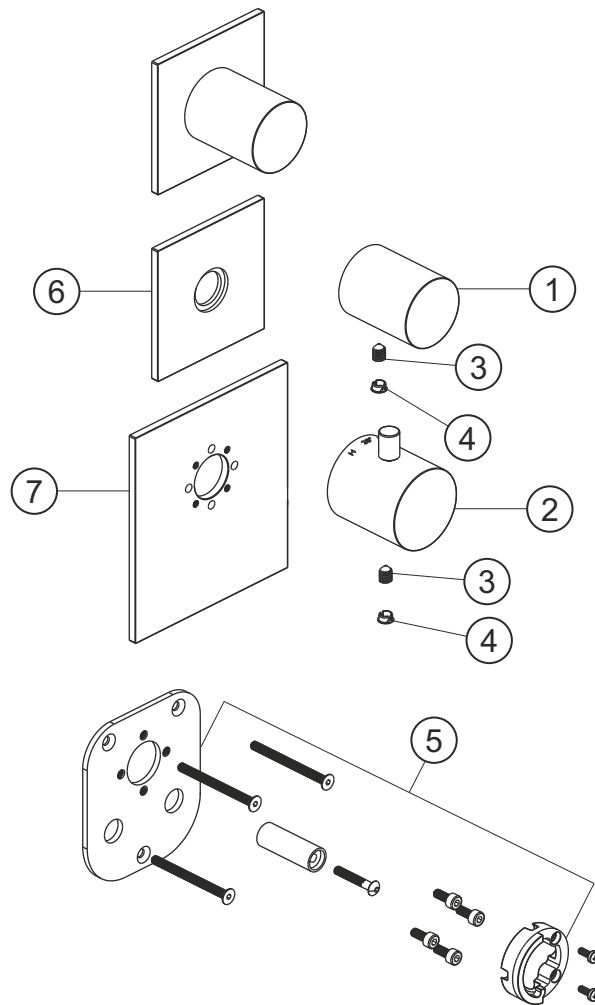

LOGIC XL 2

Universal-Thermostatmodul

Farbset chrom

11.522015.1.01

herzbach

LOGIC XL 2

Universal-Thermostatmodul

Farbset chrom

11.522015.1.01

Ersatzteilliste

Pos.	Beschreibung	Art.-Nr.	Preisgruppe	VE
1	Absperrgriff	80.520001.1.01	9	1
2	Thermostatgriff	80.520000.1.01	10	1
3	Inbussschraube	80.029002.1.09	1	1
4	Griffstopfen	80.138400.1.01	2	1
5	Montagesatz Thermostat	80.520008.1.09	9	1
6	Blende Ventil	80.520003.2.01	12	1
7	Blende Thermostat	80.520002.2.01	13	1

herzbach