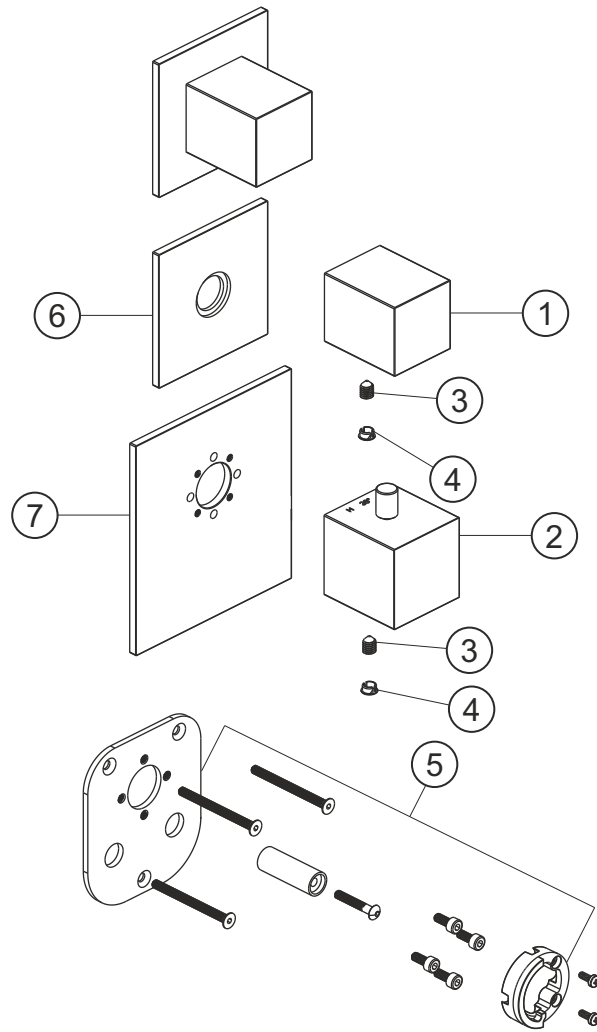

LOGIC XL 2
Universal-Thermostatmodul
Farbset Edelstahl gebürstet
11.522010.2.09

herzbach

LOGIC XL 2

Universal-Thermostatmodul

Farbset Edelstahl gebürstet

11.522010.2.09

Ersatzteilliste

Pos.	Beschreibung	Art.-Nr.	Preisgruppe	VE
1	Absperrgriff	80.520001.2.09	12	1
2	Thermostatgriff	80.520000.2.09	14	1
3	Inbussschraube	80.029002.1.09	1	1
4	Griffstopfen	80.138400.1.09	3	1
5	Montagesatz Thermostat	80.520008.1.09	9	1
6	Blende Ventil	80.520003.2.09	13	1
7	Blende Thermostat	80.520002.2.09	14	1