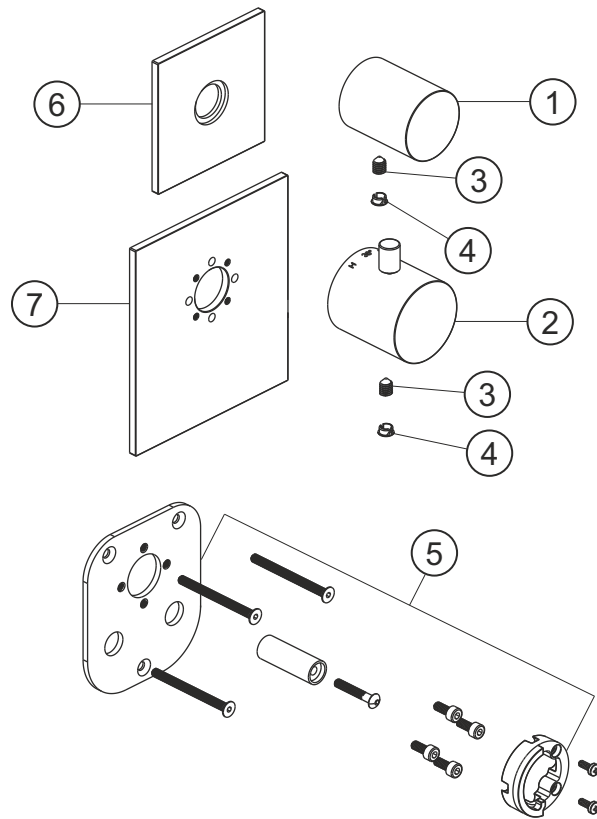

LOGIC XL 1 / 1+
Universal-Thermostatmodul
Farbset Edelstahl gebürstet
11.521015.1.09

herzbach

LOGIC XL 1 / 1+
Universal-Thermostatmodul
Farbset Edelstahl gebürstet
11.521015.1.09

Ersatzteilliste

Pos.	Beschreibung	Art.-Nr.	Preisgruppe	VE
1	Absperrgriff	80.520001.1.09	11	1
2	Thermostatgriff	80.520000.1.09	12	1
3	Inbussschraube	80.029002.1.09	1	1
4	Griffstopfen	80.138400.1.09	3	1
5	Montagesatz Thermostat	80.520008.1.09	9	1
6	Blende Ventil	80.520003.2.09	13	1
7	Blende Thermostat	80.520002.2.09	14	1