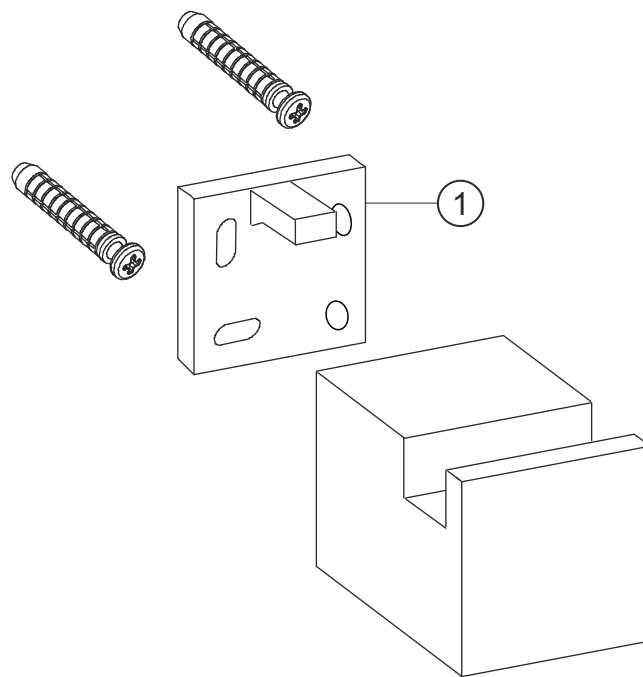

PIXA
Handtuchhaken
chrom
11.829500.2.01

herzbach

PIXA
Handtuchhaken
chrom
11.829500.2.01

Ersatzteilliste

Pos.	Beschreibung	Art.-Nr.	Preisgruppe	VE
1	Befestigungssatz	80.815000.2.09	4	1

herzbach