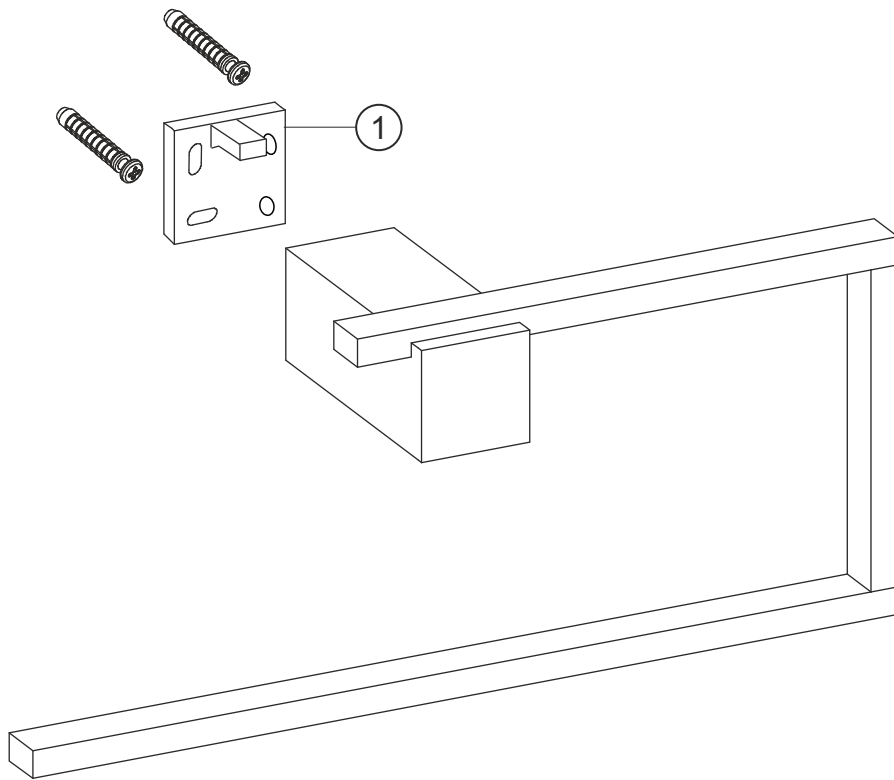

**PIXA**  
Handtuchring  
chrom  
11.828000.2.01

**herzbach**

**PIXA**  
Handtuchring  
chrom  
11.828000.2.01

### Ersatzteilliste

Pos.	Beschreibung	Art.-Nr.	Preisgruppe	VE
1	Befestigungssatz	80.815000.2.09	4	1

**herzbach**