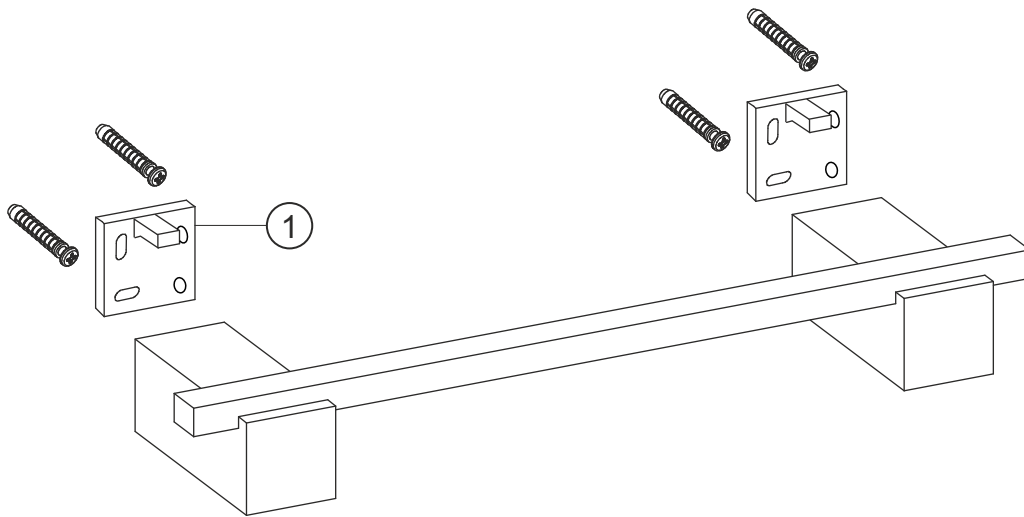

**PIXA**  
**Badetuchhalter**  
chrom  
11.826500.2.01

**herzbach**

**PIXA**

**Badetuchhalter**

chrom

11.826500.2.01

### Ersatzteilliste

Pos.	Beschreibung	Art.-Nr.	Preisgruppe	VE
1	Befestigungssatz	80.815000.2.09	4	1

**herzbach**