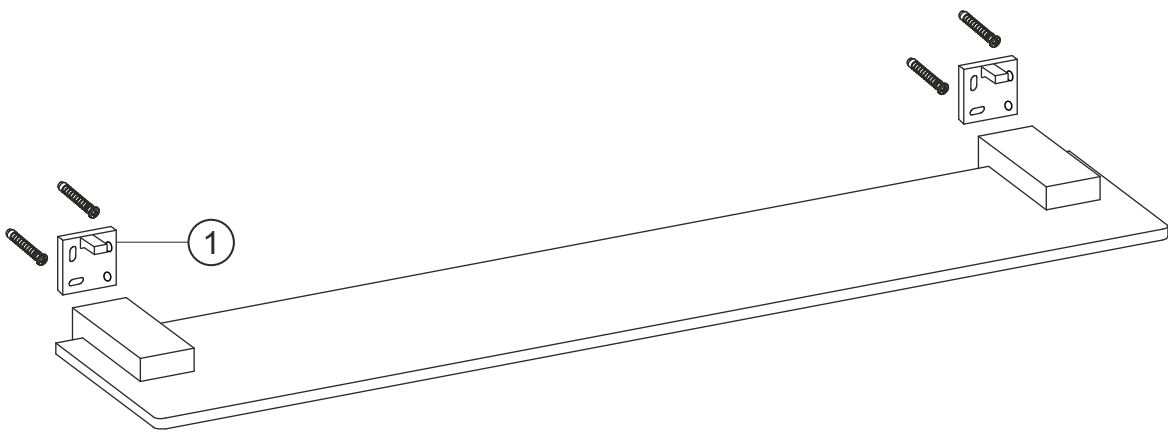

PIXA
Ablagekonsole
chrom
11.820600.2.01

herzbach

PIXA
Ablagekonsole
chrom
11.820600.2.01

Ersatzteilliste

Pos.	Beschreibung	Art.-Nr.	Preisgruppe	VE
1	Befestigungssatz	80.815000.2.09	4	1

herzbach