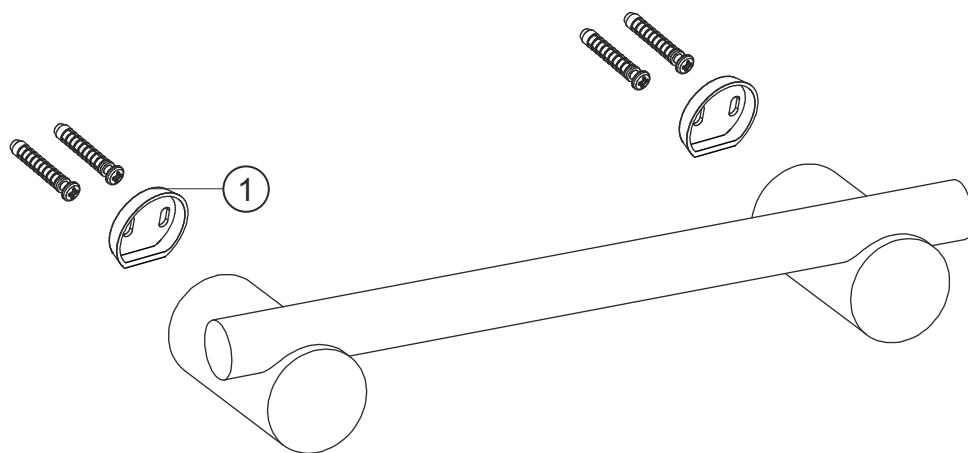

**AUREL**  
Badetuchhalter  
chrom  
11.816500.1.01

**herzbach**

**AUREL**

**Badetuchhalter**

chrom

**11.816500.1.01**

### Ersatzteilliste

<b>Pos.</b>	<b>Beschreibung</b>	<b>Art.-Nr.</b>	<b>Preisgruppe</b>	<b>VE</b>
1	Befestigungssatz	80.813000.2.09	4	1

**herzbach**