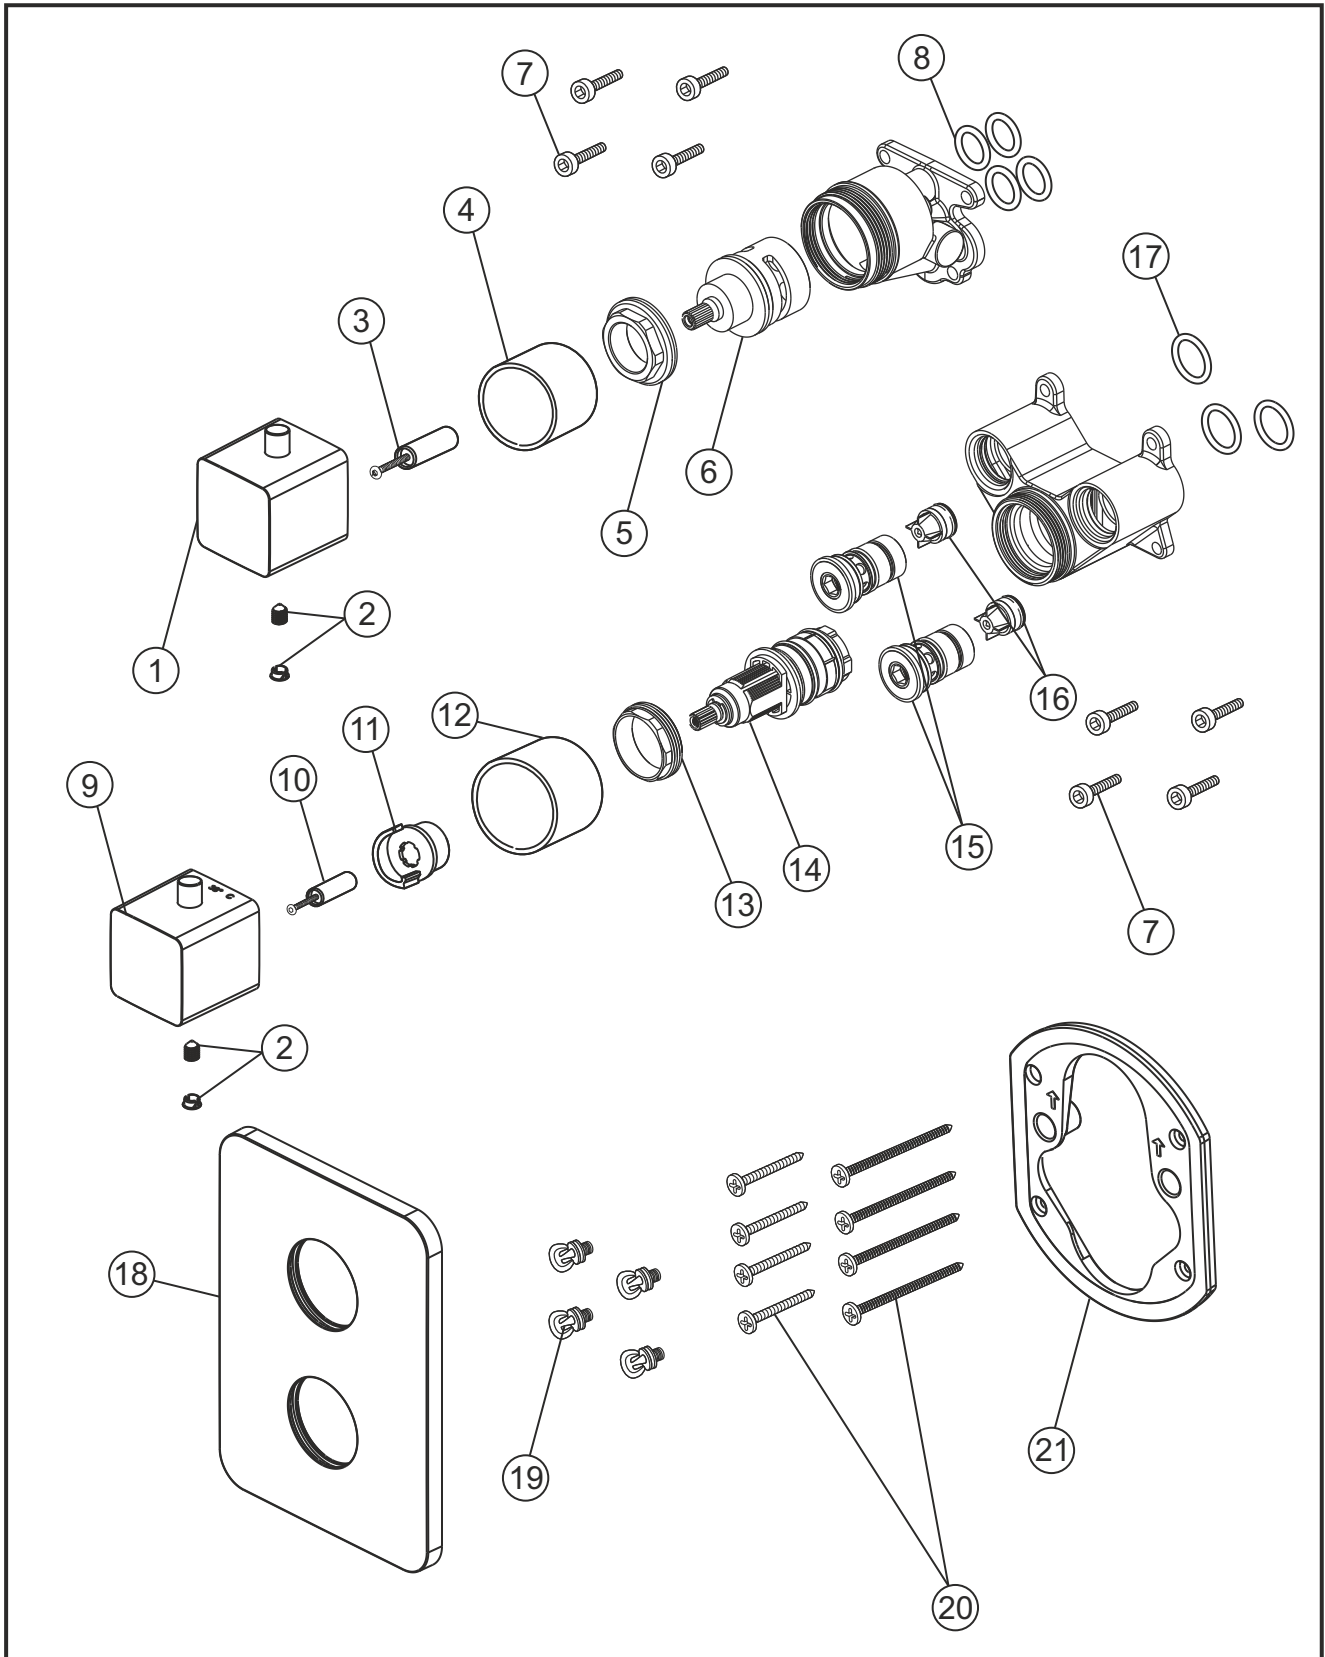

# LOGIC plus

Unterputz-Thermostat soft für 3 Verbraucher

Farbset chrom

11.503055.4.01

## LOGIC plus

Unterputz-Thermostat soft für 3 Verbraucher

Farbset chrom

11.503055.4.01

### Ersatzteilliste

Pos.	Beschreibung	Art.-Nr.	Preisgruppe	VE
1	Mengengriff	80.571600.1.01	9	1
2	Inbusschraube mit Kappe	80.138400.1.01	2	1
3	Spindel Umsteller	80.571200.1.09	4	1
4	Hülse Umsteller	80.570700.1.01	7	1
5	Konerring	80.571500.1.09	4	1
6	Umstellkartusche	80.569000.1.09	10	1
7	Schraubensatz	80.569200.1.09	3	4
8	Dichtungssatz Umsteller	80.571400.1.09	4	4
9	Thermostatgriff	80.572200.1.01	9	1
10	Spindel Thermostat	80.570100.1.09	4	1
11	Temperaturanschlag	80.570200.1.09	3	1
12	Hülse Thermostat	80.570700.1.01	7	1
13	Konerring	80.570300.1.09	3	1
14	Thermostatkartusche	80.568500.1.09	11	1
15	Filtereinsatz (Satz)	80.570400.1.09	7	2
16	Rückflussverhinderer (Satz)	80.570500.1.09	4	2
17	Dichtungssatz Thermostat	80.570600.1.09	4	3
18	Blende	80.540035.3.01	10	1
19	Blendenbefestigung	80.569600.1.09	3	4
20	Befestigungsschrauben	80.570000.1.09	3	8
21	Blendenrahmen	80.569100.1.09	5	1