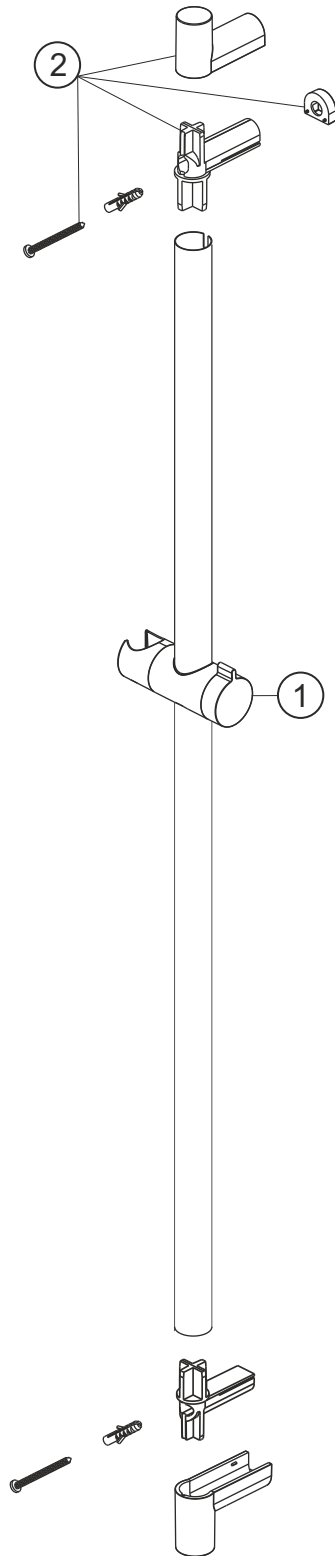

LIVING SPA

Dusch-Wandstange Slide S 90 cm

chrom

11.690190.1.01

herzbach

LIVING SPA

Dusch-Wandstange Slide S 90 cm

chrom

11.690190.1.01

Ersatzteilliste

Pos.	Beschreibung	Art.-Nr.	Preisgruppe	VE
1	Konusschieber	80.108023.1.01	7	1
2	Wandhalter	80.130012.1.01	5	1

herzbach