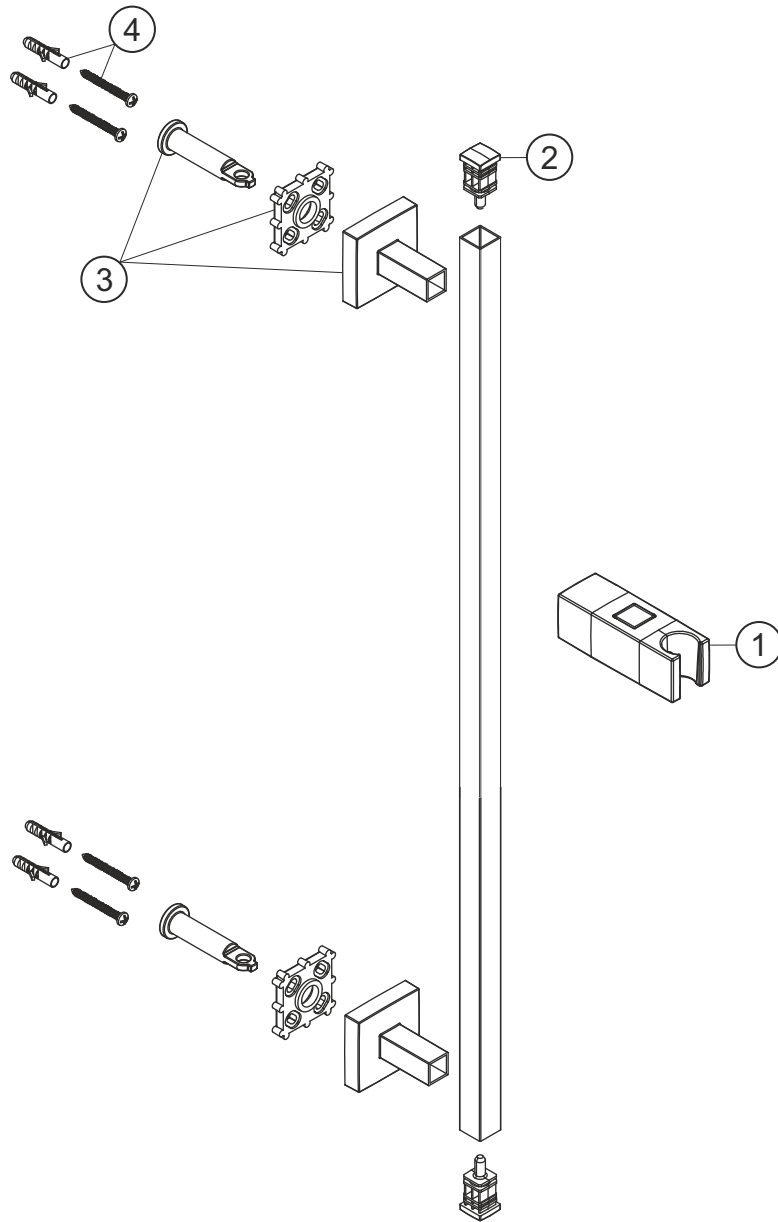

# LIVING SPA

Dusch-Wandstange square 90 cm

chrom

11.690160.2.01

## LIVING SPA

Dusch-Wandstange square 90 cm

chrom

11.690160.2.01

### Ersatzteilliste

Pos.	Beschreibung	Art.-Nr.	Preisgruppe	VE
1	Konusschieber	80.108003.1.01	7	1
2	Kappe	80.000016.1.01	2	1
3	Halterung	80.142002.1.01	7	1
4	Befestigungssatz	80.075001.1.09	3	2