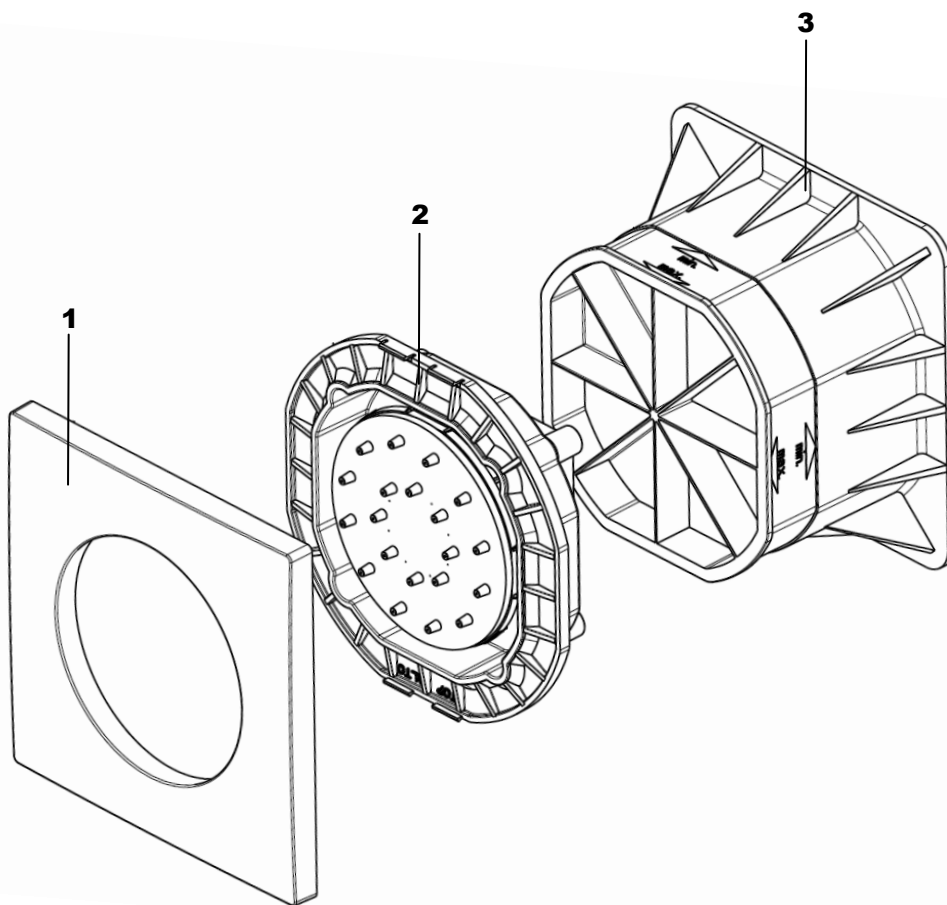

**LIVING SPA**  
**Unterputz-Seitenbrause eckig**  
chrom  
11.674500.2.01

**herzbach**

**LIVING SPA**  
**Unterputz-Seitenbrause eckig**  
chrom  
**11.674500.2.01**

**Ersatzteilliste**

<b>Pos.</b>	<b>Beschreibung</b>	<b>Art.-Nr.</b>	<b>Preisgruppe</b>	<b>VE</b>
1	Zierring	80.034012.1.01	9	1
2	Brauseeinsatz	80.055035.1.01	9	1
3	Einbaukörper	80.112005.1.09	8	1