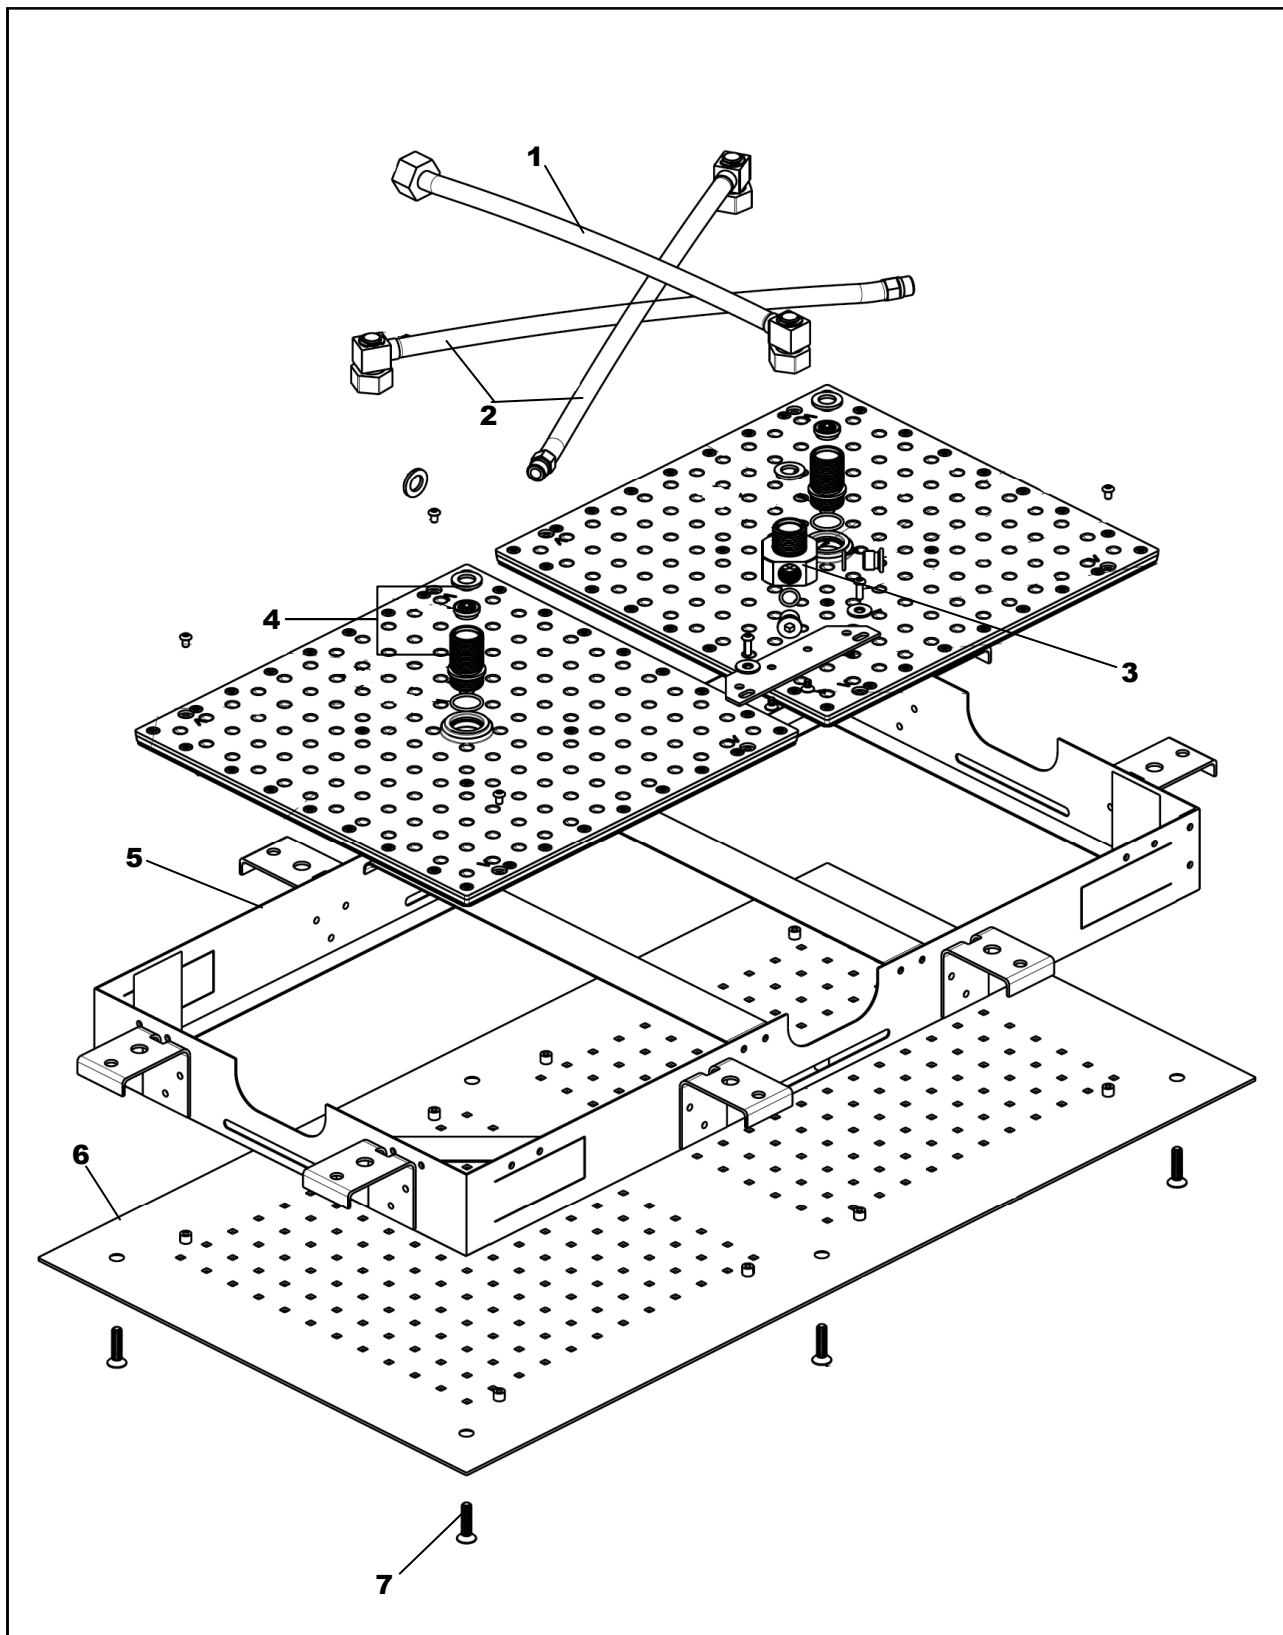

LIVING SPA

Regenbrause zum Deckeneinbau 700x380 mm

Edelstahl poliert

11.670380.3.01

herzbach

LIVING SPA**Regenbrause zum Deckeneinbau 700x380 mm**

Edelstahl poliert

11.670380.3.01**Ersatzteilliste**

Pos.	Beschreibung	Art.-Nr.	Preisgruppe	VE
1	Flexibler Schlauch 35cm	80.084009.1.09	7	1
2	Flexibler Schlauch 36cm	80.084010.1.09	7	1
3	Verteilerstück	80.055061.1.09	6	1
4	Brauseeinsatz	80.055059.1.09	15	1
5	Einbaurahmen	80.106010.1.09	13	1
6	Strahlboden	80.063072.1.01	16	1
7	Befestigung Strahlboden	80.092029.2.01	8	6