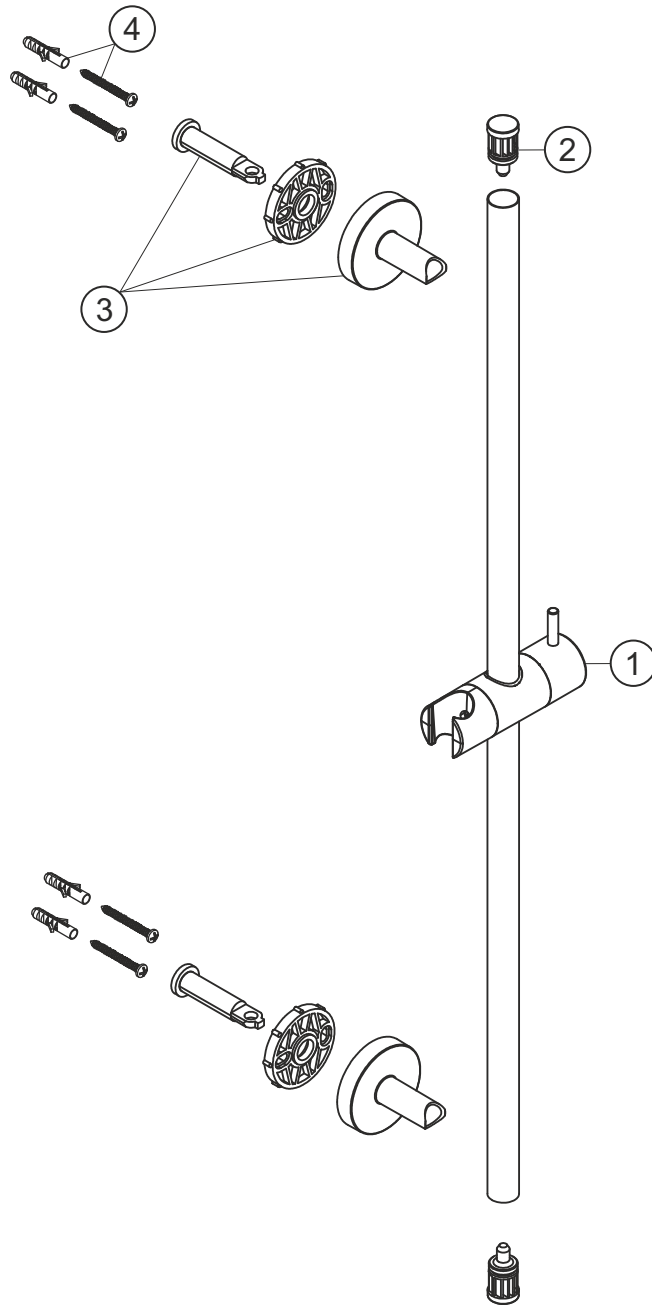

LIVING SPA

Dusch-Wandstange round 60 cm

chrom

11.660180.1.01

herzbach

LIVING SPA

Dusch-Wandstange round 60 cm

chrom

11.660180.1.01

Ersatzteilliste

Pos.	Beschreibung	Art.-Nr.	Preisgruppe	VE
1	Konusschieber	80.108001.1.01	6	1
2	Kappe	80.000017.1.01	1	1
3	Halterung	80.142001.1.01	6	1
4	Befestigungssatz	80.075001.1.09	3	2