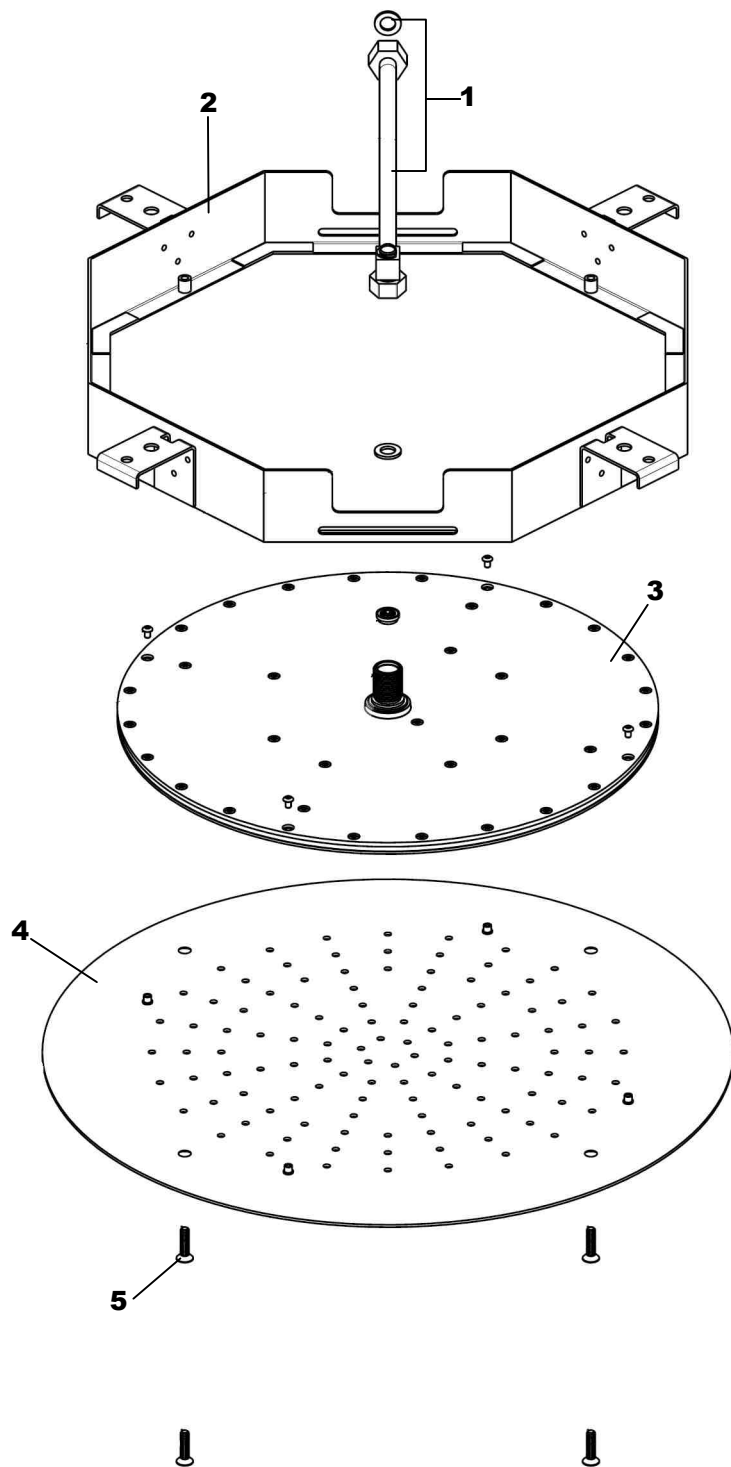

# LIVING SPA

Regenbrause zum Deckeneinbau 380 mm

Edelstahl poliert

11.638000.1.01

## LIVING SPA

Regenbrause zum Deckeneinbau 380 mm

Edelstahl poliert

11.638000.1.01

### Ersatzteilliste

Pos.	Beschreibung	Art.-Nr.	Preisgruppe	VE
1	Flexibler Schlauch	80.084009.1.09	7	1
2	Einbaurahmen	80.106005.1.09	13	1
3	Brauseeinsatz	80.055059.7.09	16	1
4	Strahlboden	80.015007.1.01	16	1
5	Schrauben Strahlboden	80.092029.1.01	7	4