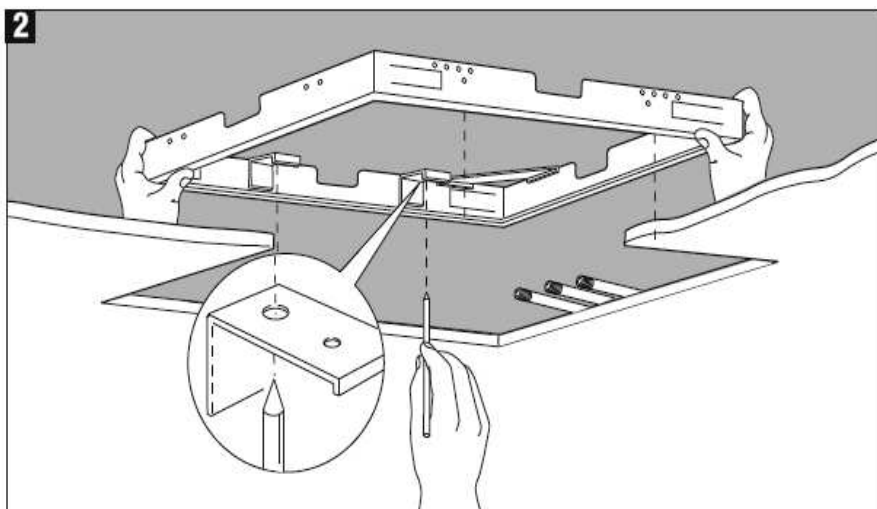

## Wichtige Hinweise

- Produkte aus unserem Hause, sind ausschließlich durch sanitäre Fachhandwerker zu montieren.
- Unser Produkt muss nach den gültigen Normen montiert werden.
- Die Rohrleitungen müssen vor dem Einbau geprüft und gut gespült werden.
- Die Ablaufleistung der bauseitigen Ablaufgarnitur prüfen.
- Es ist darauf zu achten, dass der gesamte Bereich der Befestigung plan ist und keine vorstehenden Fugen/Fliesenversatz vorhanden sind.
- Vor der Montage muss das Produkt auf Transportschäden untersucht werden. Nach Einbau des Produkts können Transport- bzw. Oberflächenschäden nicht anerkannt werden.

### Technische Zeichnung und Durchflussdiagramm

Seite 11

## Lieferumfang:

	X2
	X1
	X1
	X2
	X1
	X5
	X1
	X6

**Montagehinweis:** Beachten Sie die Rahmengrößen auf Seite 11. Bei nachträglicher Montage gelten die angegebenen Ausschnittmaße. In diesem Fall, ist der Spalt zwischen Ausschnitt und Rahmen bauseits zu verschließen.