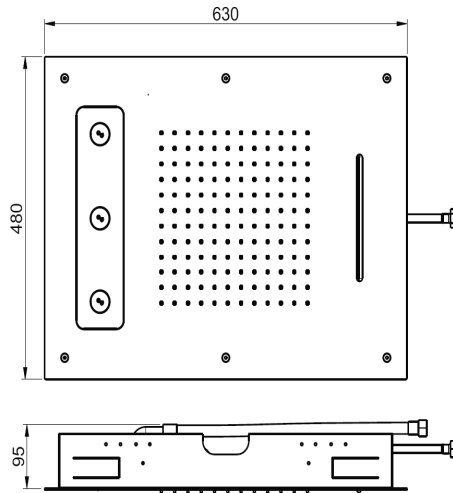

### Technische Zeichnung und Durchflussdiagramm

Seite 11

## Lieferumfang:

	X2
	X1
	X1
	X2
	X1
	X5
	X1
	X6

**Montagehinweis:** Beachten Sie die Rahmengrößen auf Seite 11. Bei nachträglicher Montage gelten die angegebenen Ausschnittmaße. In diesem Fall, ist der Spalt zwischen Ausschnitt und Rahmen bauseits zu verschließen.

**7****8****9**

**10****11**

**12****13**

**Die allgemeinen Pflegehinweise entnehmen Sie bitte der beiliegenden Pflegeanleitung!**

**herzbach GmbH**

Am Redder 9  
24558 Henstedt-Ulzburg

Tel.: +49 41 93 - 880 39-0  
Fax: +49 41 93 - 880 39-99