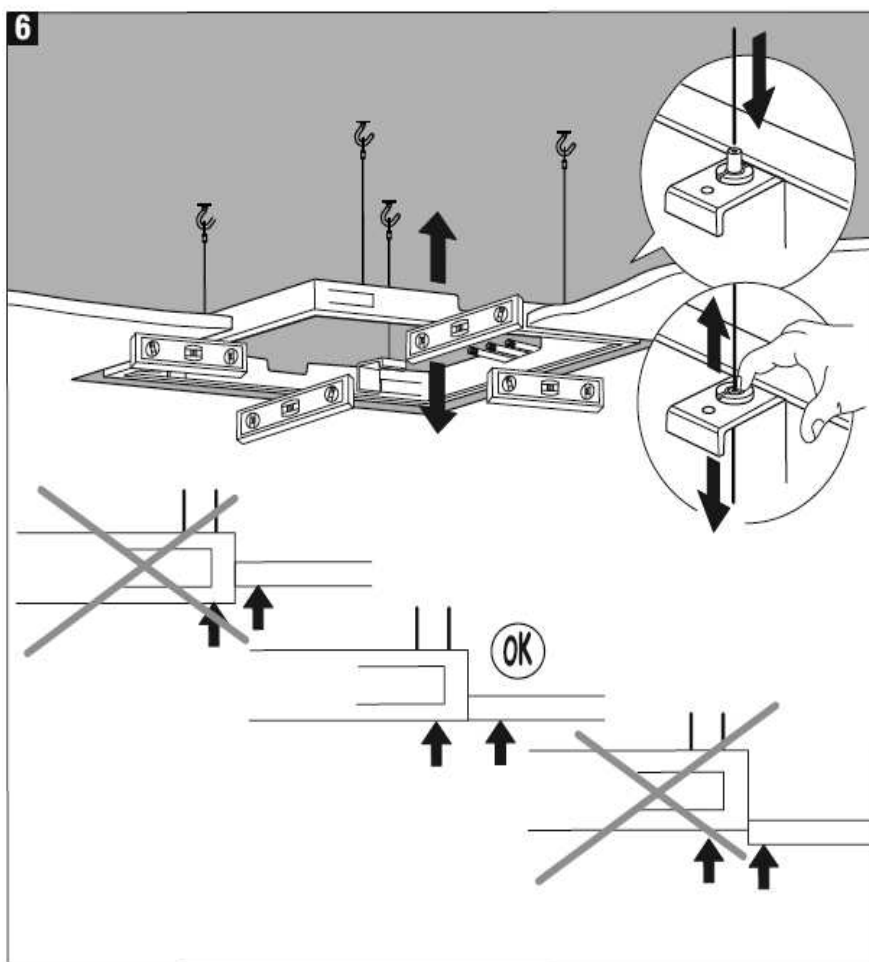

## Wichtige Hinweise

- Produkte aus unserem Hause, sind ausschließlich durch sanitäre Fachhandwerker zu montieren.
- Unser Produkt muss nach den gültigen Normen montiert werden.
- Die Rohrleitungen müssen vor dem Einbau geprüft und gut gespült werden.
- Die Ablaufleistung der bauseitigen Ablaufgarnitur prüfen.
- Es ist darauf zu achten, dass der gesamte Bereich der Befestigung plan ist und keine vorstehenden Fugen/Fliesenversatz vorhanden sind.
- Vor der Montage muss das Produkt auf Transportschäden untersucht werden. Nach Einbau des Produkts können Transport- bzw. Oberflächenschäden nicht anerkannt werden.

### Technische Zeichnung und Durchflussdiagramm

Seite 11

## Lieferumfang:

	X2
	X1
	X1
	X2
	X1
	X5
	X1
	X6

**Montagehinweis:** Beachten Sie die Rahmengrößen auf Seite 11. Bei nachträglicher Montage gelten die angegebenen Ausschnittmaße. In diesem Fall, ist der Spalt zwischen Ausschnitt und Rahmen bauseits zu verschließen.