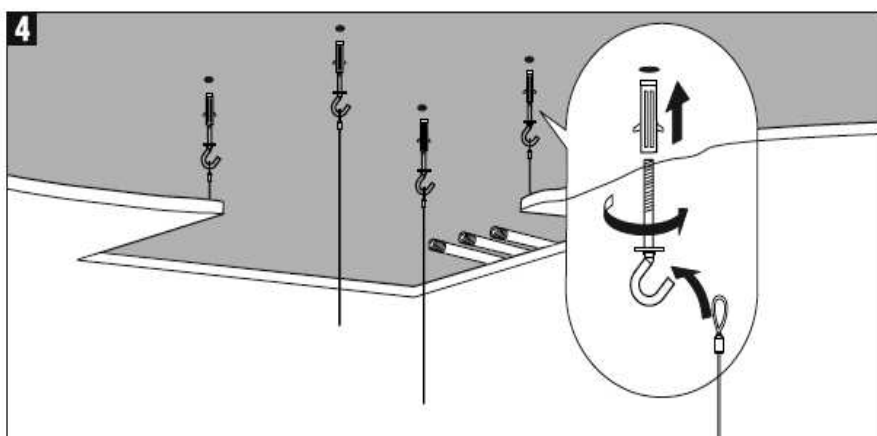

## Wichtige Hinweise

- Produkte aus unserem Hause, sind ausschließlich durch sanitäre Fachhandwerker zu montieren.
- Unser Produkt muss nach den gültigen Normen montiert werden.
- Die Rohrleitungen müssen vor dem Einbau geprüft und gut gespült werden.
- Die Ablaufleistung der bauseitigen Ablaufgarnitur prüfen.
- Es ist darauf zu achten, dass der gesamte Bereich der Befestigung plan ist und keine vorstehenden Fugen/Fliesenversatz vorhanden sind.
- Vor der Montage muss das Produkt auf Transportschäden untersucht werden. Nach Einbau des Produkts können Transport- bzw. Oberflächenschäden nicht anerkannt werden.

### Technische Zeichnung und Durchflussdiagramm

Seite 11

## Lieferumfang:

	X2
	X1
	X1
	X2
	X1
	X5
	X1
	X6

**Montagehinweis:** Beachten Sie die Rahmengrößen auf Seite 11. Bei nachträglicher Montage gelten die angegebenen Ausschnittmaße. In diesem Fall, ist der Spalt zwischen Ausschnitt und Rahmen bauseits zu verschließen.