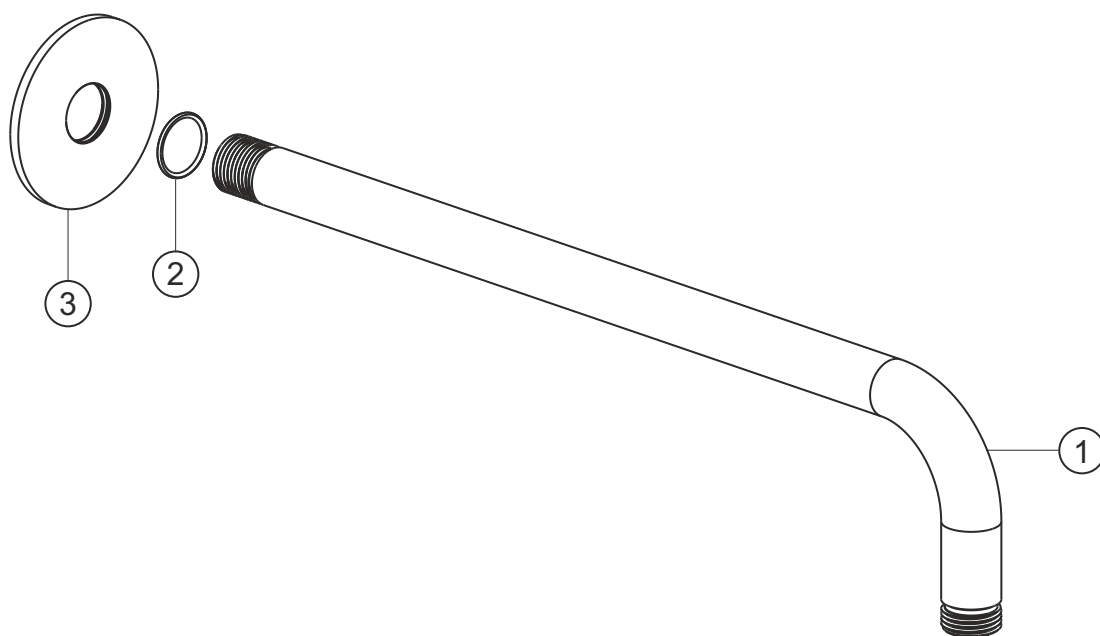

LIVING SPA iX

Wandarm seven round 350 mm

Edelstahl gebürstet

17.960350.1.09

herzbach

LIVING SPA iX

Wandarm seven round 350 mm

Edelstahl gebürstet

17.960350.1.09

Ersatzteilliste

Pos.	Beschreibung	Art.-Nr.	Preisgruppe	VE
1	Arm	80.960350.1.09	14	1
2	Dichtring	80.140006.1.09	2	1
3	Rosette	80.730270.1.09	9	1

herzbach