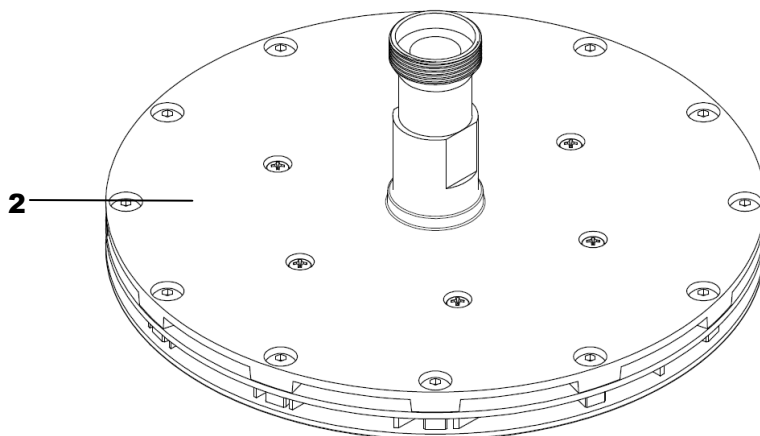

**LIVING SPA**  
**Retro-Regenbrause**  
weiß-gold  
11.672400.1.04

**LIVING SPA**  
**Retro-Regenbrause**  
weiß-gold  
**11.672400.1.04**

**Ersatzteilliste**

<b>Pos.</b>	<b>Beschreibung</b>	<b>Art.-Nr.</b>	<b>Preisgruppe</b>	<b>VE</b>
1	Anschluss mit Kugelgelenk	80.099007.1.03	<b>8</b>	1
2	Regenkartusche	80.055012.1.09	<b>12</b>	1