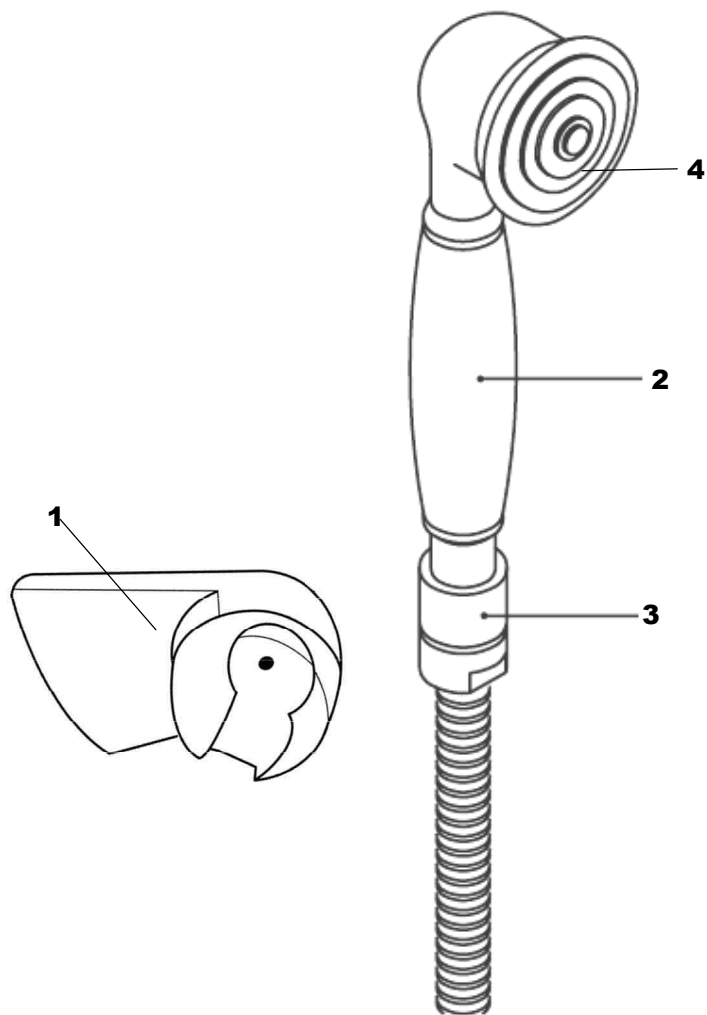

SPA RETRO
Wannenset
weiß-gold
11.512300.1.04

SPA RETRO
Wannenset
weiß-gold
11.512300.1.04

Ersatzteilliste

Pos.	Beschreibung	Art.-Nr.	Preisgruppe	VE
1	Handbrausehalter	11.046000.1.04	*	1
2	Handbrause	11.042300.1.04	*	1
3	Brauseschlauch	11.035300.1.07	*	1
4	Siebplatte	80.043100.1.03	4	1