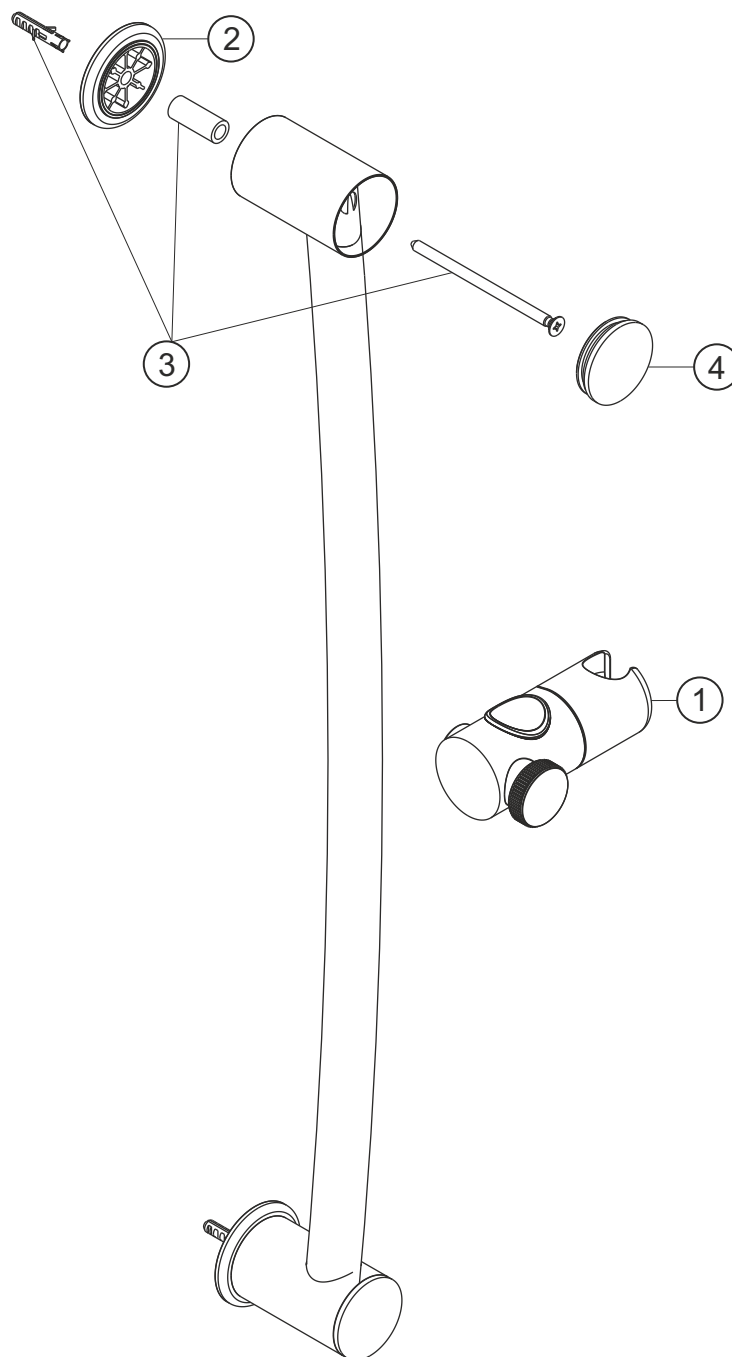

SPA RETRO

Wandstange 60 cm

chrom

11.245700.1.01

herzbach

SPA RETRO

Wandstange 60 cm

chrom

11.245700.1.01

Ersatzteilliste

Pos.	Beschreibung	Art.-Nr.	Preisgruppe	VE
1	Konusschieber	80.246800.1.01	9	1
2	Zierring	80.068200.1.01	5	1
3	Befestigung	80.286800.1.09	3	1
4	Kappe	80.296800.1.01	5	1

* siehe Gesamtpreisliste