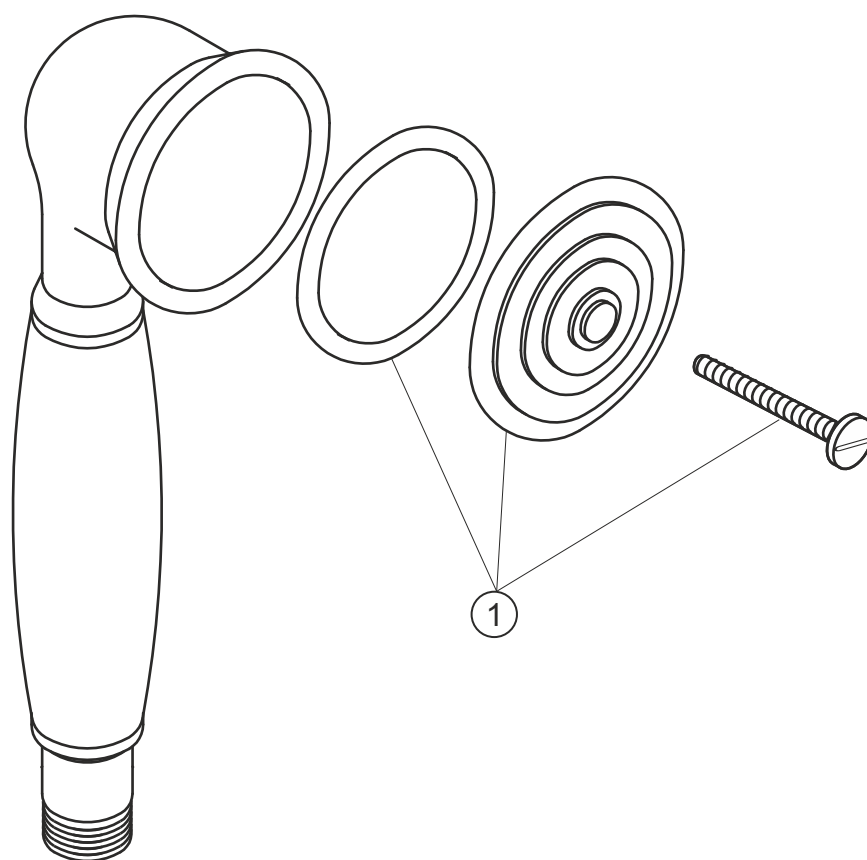

SPA RETRO

Handbrause

chrom

11.042300.1.01

herzbach

SPA RETRO

Handbrause

chrom

11.042300.1.01

Ersatzteilliste

Pos.	Beschreibung	Art.-Nr.	Preisgruppe	VE
1	Siebplatte mit Dichtung und Schraube	80.043100.1.01	3	1

* siehe Gesamtpreisliste

herzbach