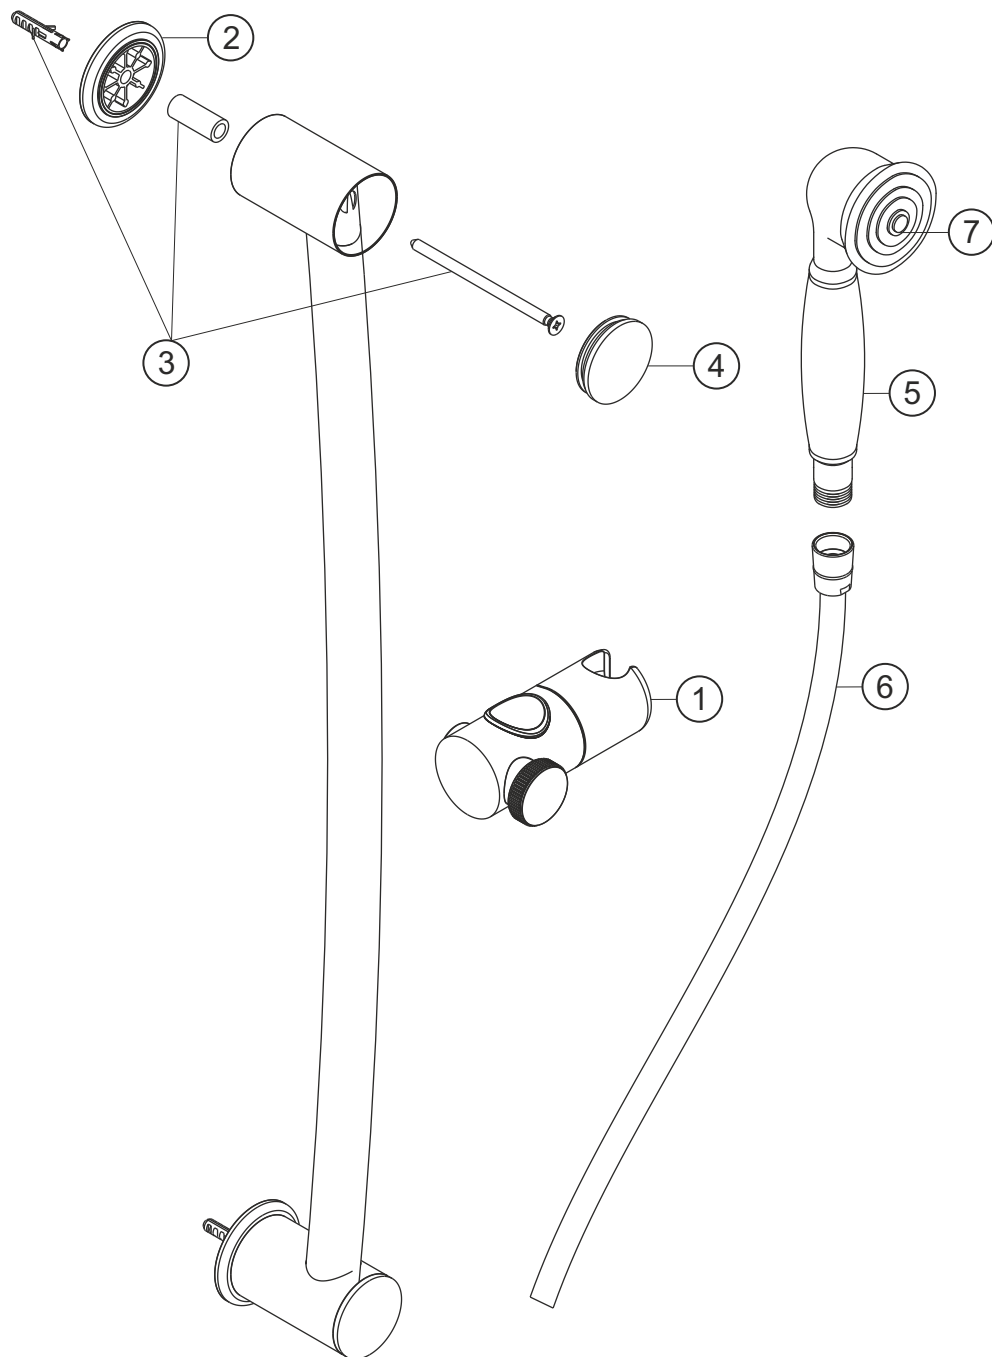

SPA RETRO

Brause-Wandstangenset 60 cm

chrom-gold

11.021800.1.02

herzbach

SPA RETRO

Brause-Wandstangenset 60 cm

chrom-gold

11.021800.1.02

Ersatzteilliste

Pos.	Beschreibung	Art.-Nr.	Preisgruppe	VE
1	Konusschieber	80.246800.1.02	10	1
2	Zierring	80.068200.1.03	7	1
3	Befestigung	80.286800.1.09	3	1
4	Kappe	80.296800.1.01	5	1
5	Handbrause	11.042300.1.02	*	1
6	Brauseschlauch	11.035300.1.01	*	1
7	Siebplatte	80.043100.1.03	4	1