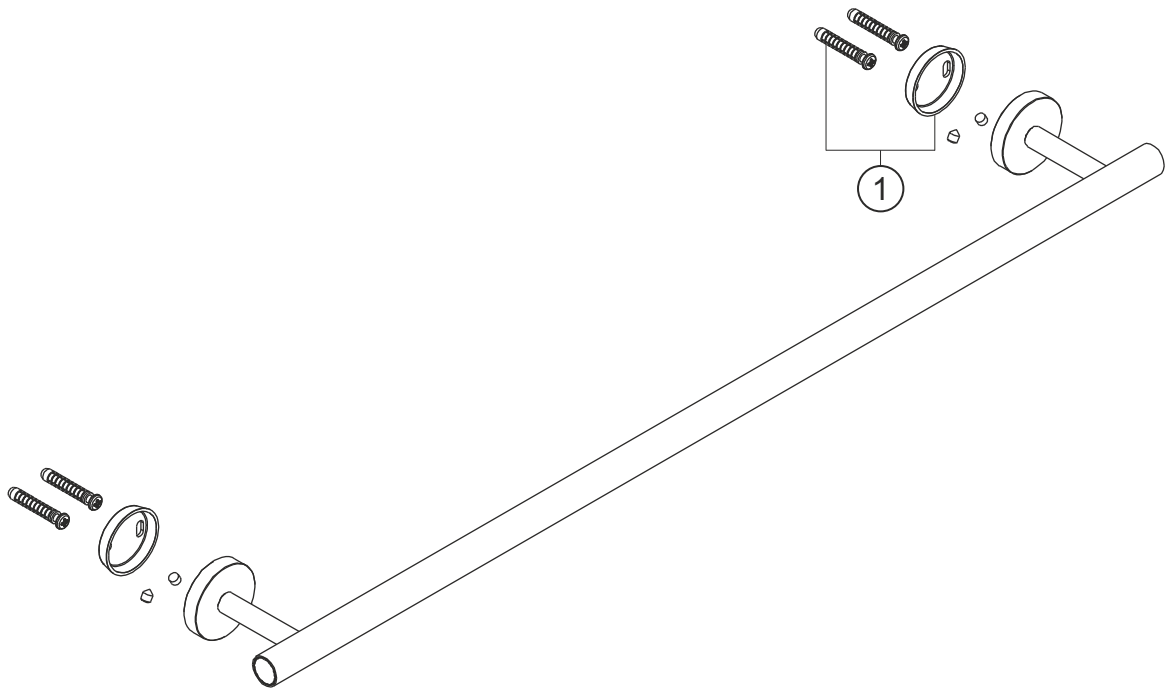

**DESIGN iX**  
**Badetuchhalter**  
Edelstahl gebürstet  
17.816500.1.09

**herzbach**

**DESIGN iX**  
**Badetuchhalter**  
Edelstahl gebürstet  
17.816500.1.09

### Ersatzteilliste

Pos.	Beschreibung	Art.-Nr.	Preisgruppe	VE
1	Befestigung	80.301601.1.09	5	1

**herzbach**