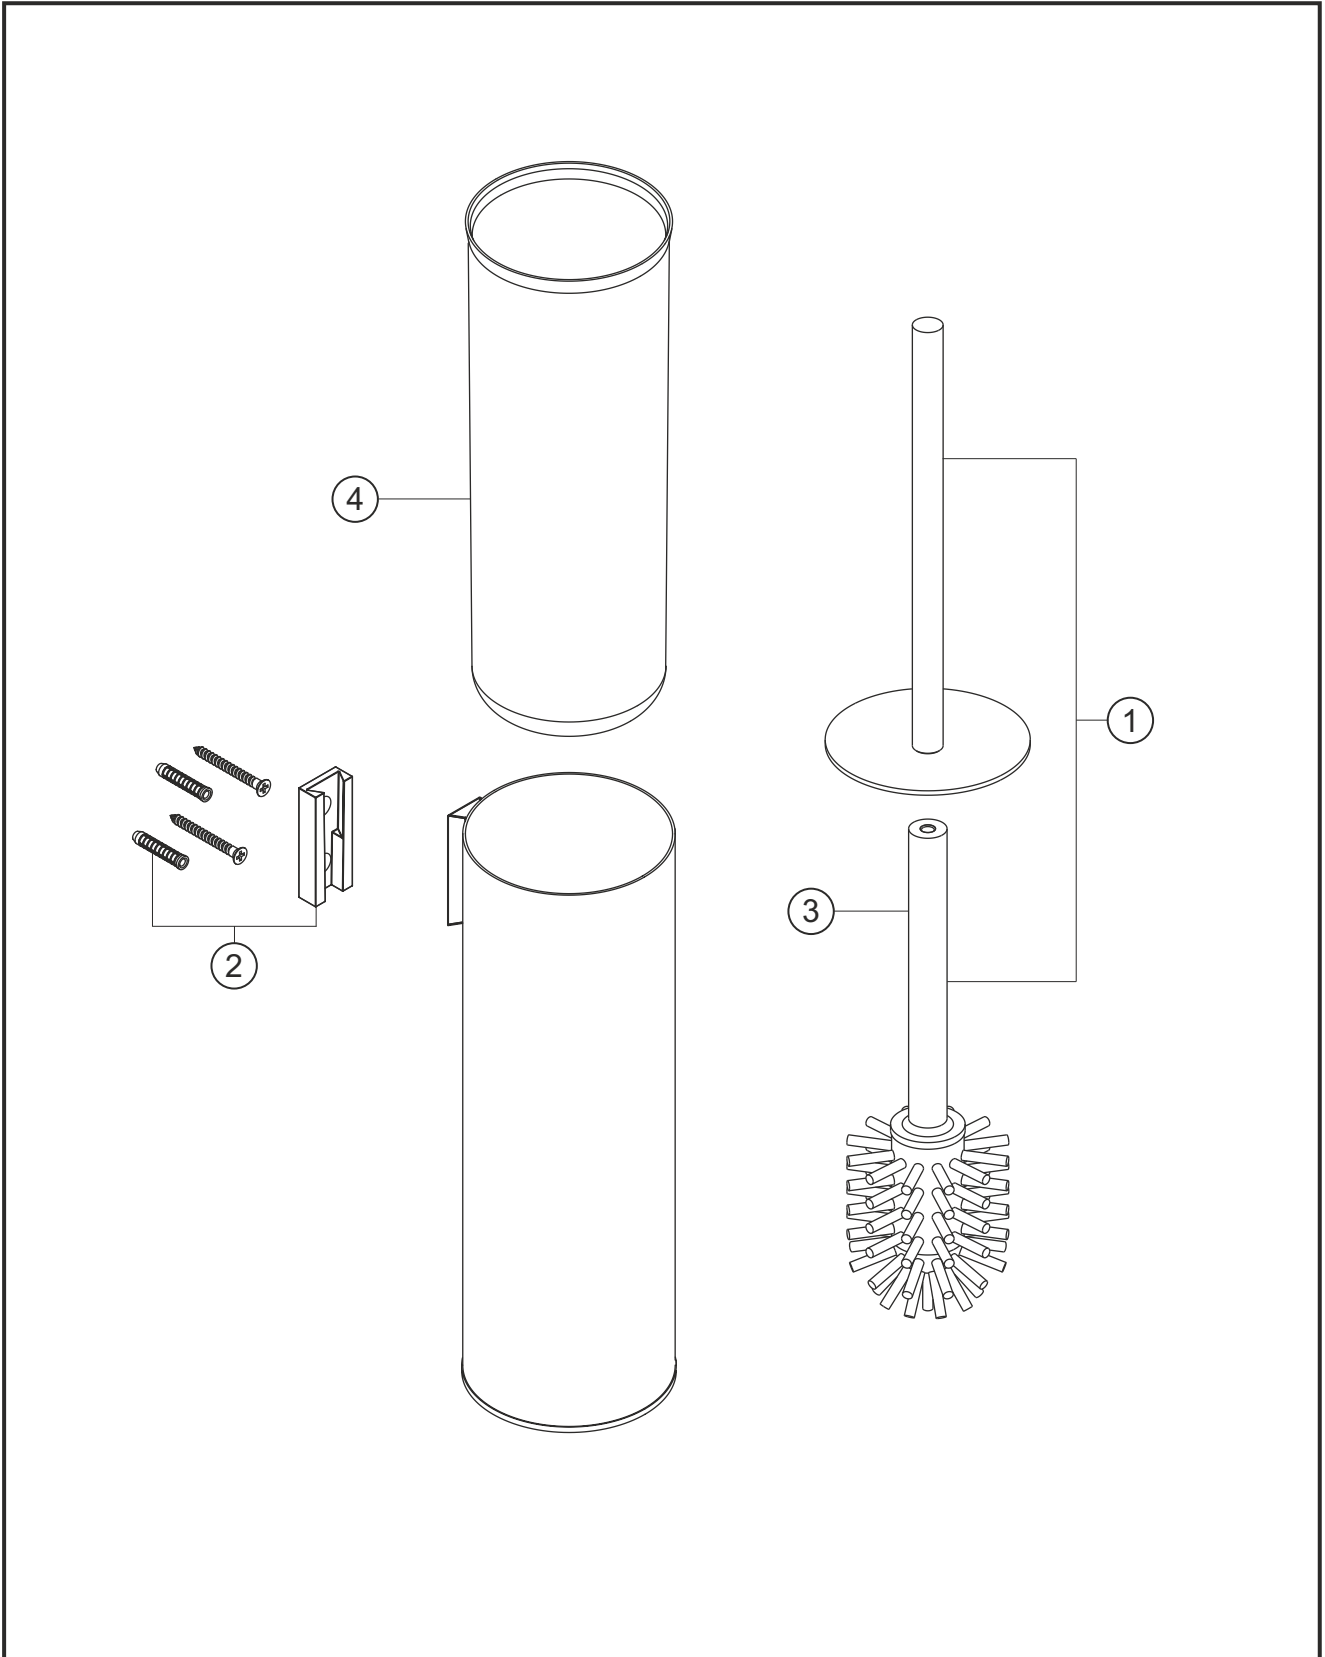

**DESIGN iX**  
**Bürstengarnitur**  
Edelstahl gebürstet  
17.810000.1.09

**herzbach**

**DESIGN iX**  
**Bürstengarnitur**  
Edelstahl gebürstet  
17.810000.1.09

### Ersatzteilliste

Pos.	Beschreibung	Art.-Nr.	Preisgruppe	VE
1	Bürste mit Stiel	80.720210.9.09	12	1
2	Befestigung	80.904501.1.09	7	1
3	Bürstenkopf	80.720200.9.09	6	1
4	Einsatz	80.003228.1.09	9	1

**herzbach**