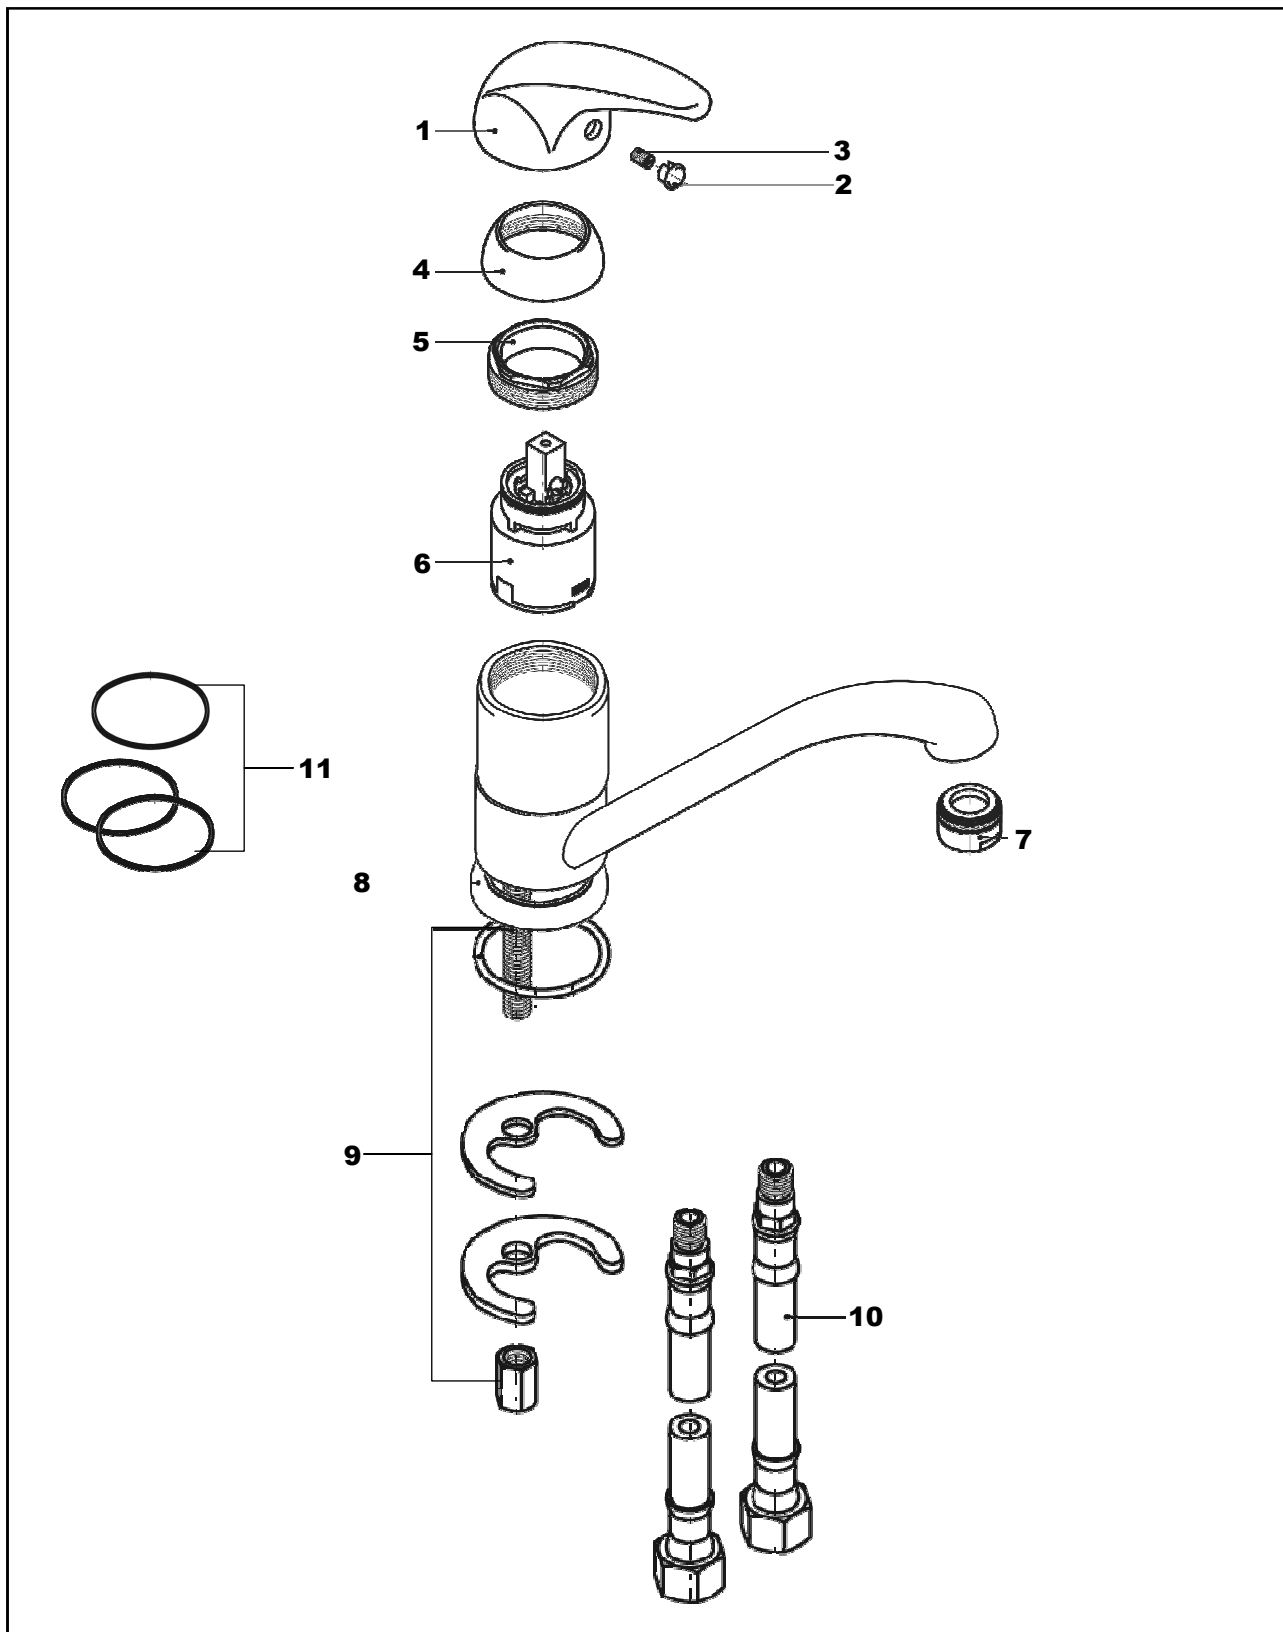

**LARGO**  
**Spültisch-Einlochbatterie**  
chrom  
52.145000.1.01

**LARGO**  
**Spültisch-Einlochbatterie**  
chrom  
**52.145000.1.01**

### Ersatzteilliste

<b>Pos.</b>	<b>Beschreibung</b>	<b>Art.-Nr.</b>	<b>Preisgruppe</b>	<b>VE</b>
1	Griff	80.432400.1.01	7	1
2	Griffstopfen	80.136800.1.09	1	1
3	Inbusschraube	80.138122.1.09	1	1
4	Glockenkappe	80.075500.1.01	2	1
5	Konerring	80.500000.1.09	2	1
6	Kartusche	80.195200.1.09	7	1
7	Perlator	80.055900.1.01	2	1
8	Zierring	80.262900.1.01	3	1
9	Befestigungssatz	80.205300.1.09	3	1
10	Flexibler Anschlusschlauch	80.036500.1.09	4	1
11	Dichtungssatz	80.212400.1.09	4	1