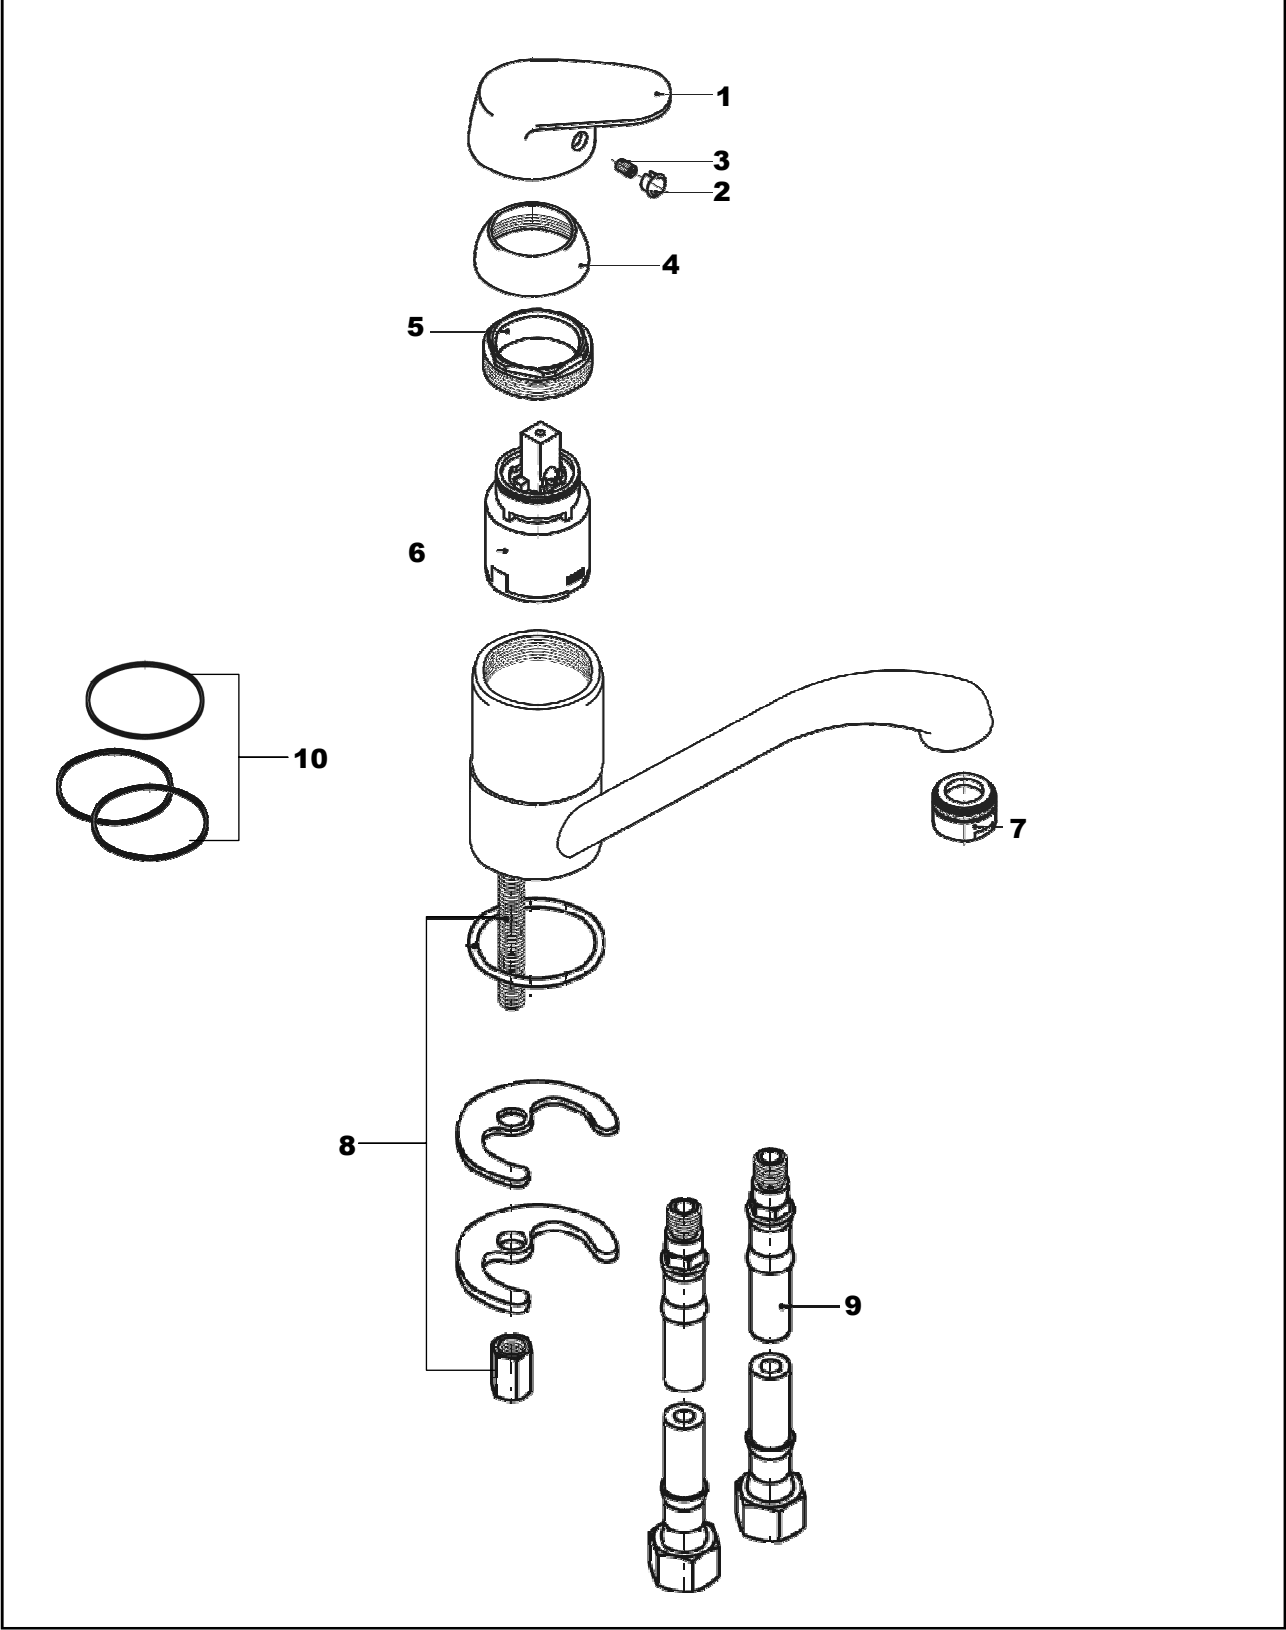

KAPPA
Spültisch-Einlochbatterie
chrom
50.115000.1.01

KAPPA
Spültisch-Einlochbatterie
chrom
50.115000.1.01

Ersatzteilliste

Pos.	Beschreibung	Art.-Nr.	Preisgruppe	VE
1	Griff	80.125000.1.01	7	1
2	Griffstopfen	80.136800.1.09	1	1
3	Inbusschraube	80.138122.1.09	1	1
4	Glockenkappe	80.075500.1.01	2	1
5	Konerring	80.500000.1.09	2	1
6	Kartusche	80.195200.1.09	7	1
7	Perlator	80.055900.1.01	2	1
8	Befestigungssatz	80.205300.1.09	3	1
9	Flexibler Anschlusschlauch	80.037700.1.09	4	1
10	Dichtungssatz	80.212400.1.09	4	1