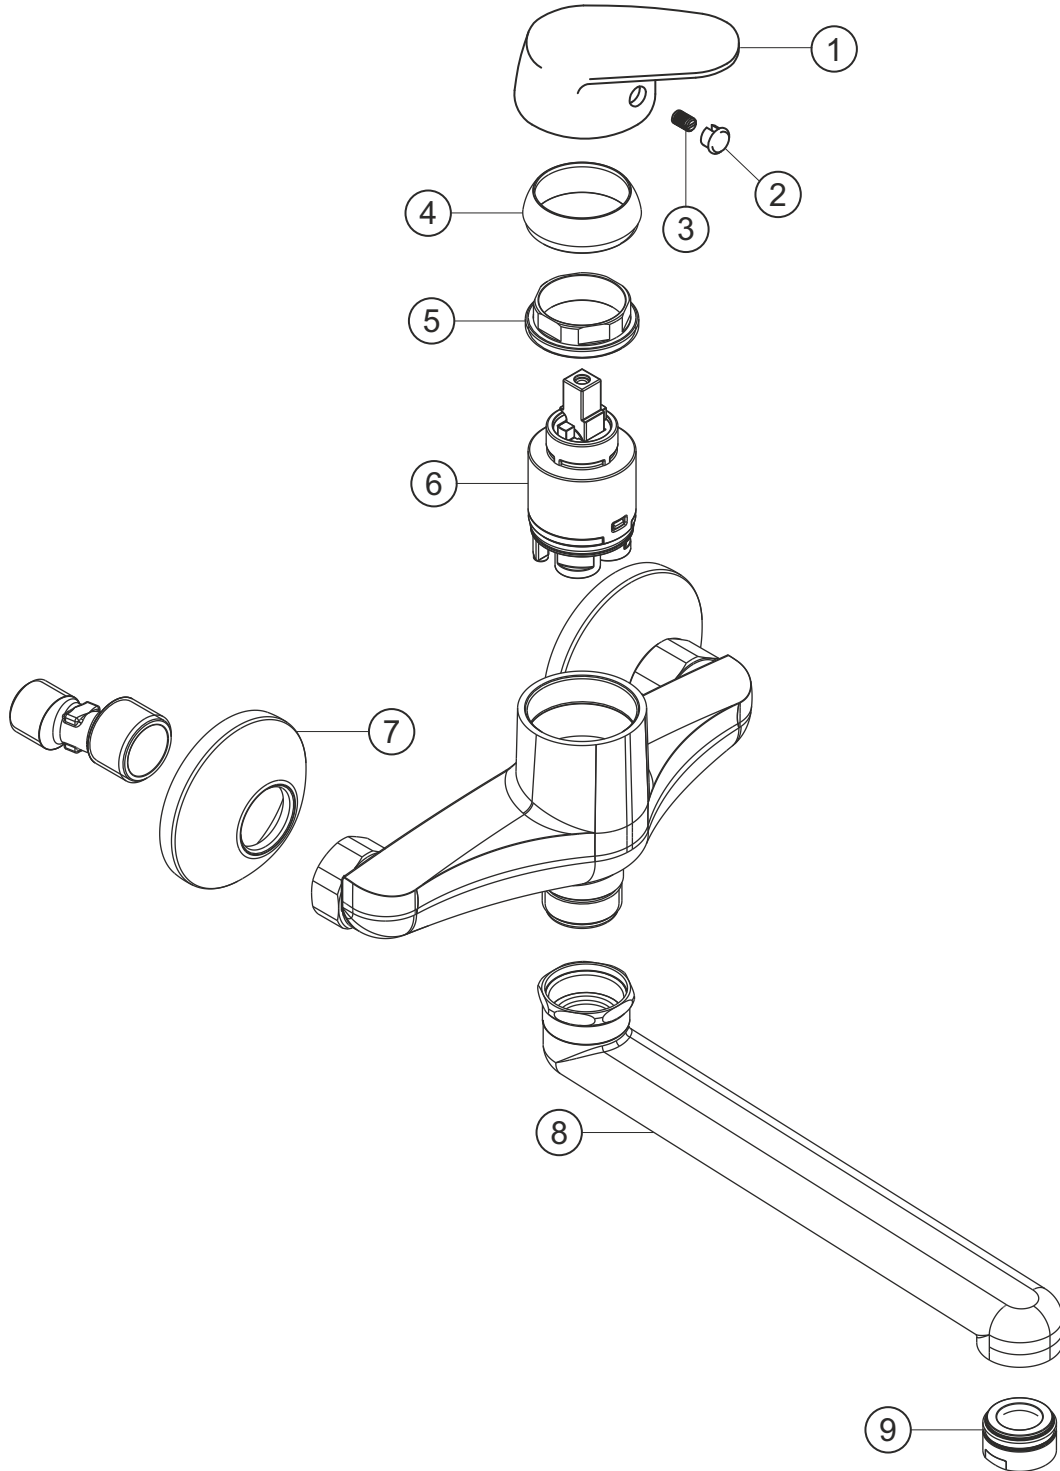

KAPPA
Wandbatterie
chrom
50.114000.1.01

herzbach

KAPPA
Wandbatterie
chrom
50.114000.1.01

Ersatzteilliste

Pos.	Beschreibung	Art.-Nr.	Preisgruppe	VE
1	Griffhebel	80.125000.1.01	7	1
2	Griffstopfen	80.136800.1.09	1	1
3	Inbussschraube	80.138122.1.09	1	1
4	Glockenkappe	80.075500.1.01	2	1
5	Konerring	80.500000.1.09	2	1
6	Kartusche	80.195300.1.09	7	1
7	S-Anschluss mit Rosette	80.110400.1.01	3	1
8	Auslauf	80.012200.1.01	9	1
9	Perlator	80.055900.1.01	2	1

herzbach