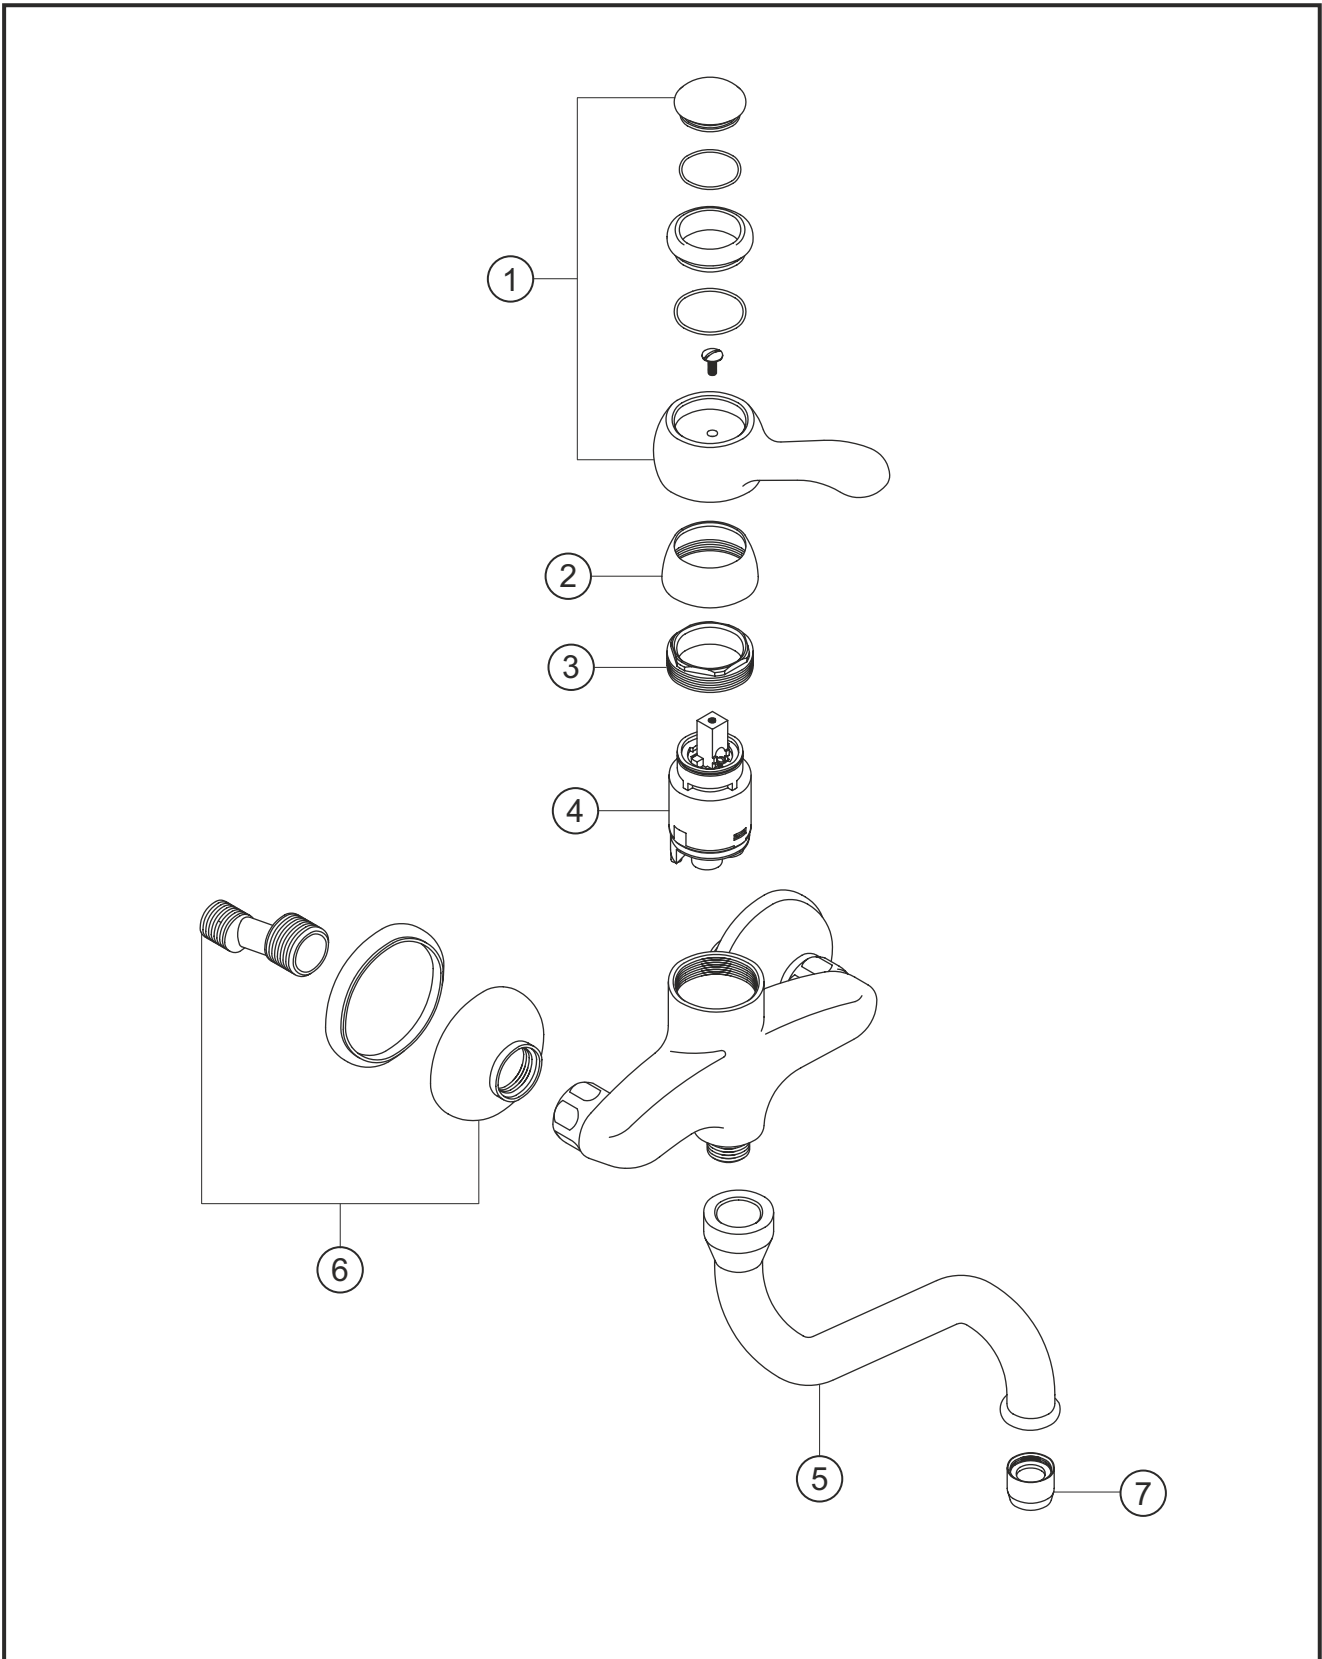

EPOCA
Spültisch-Wandarmatur
chrom-gold
34.154000.1.02

herzbach

EPOCA

Spültisch-Wandarmatur

chrom-gold

34.154000.1.02

Ersatzteilliste

Pos.	Beschreibung	Art.-Nr.	Preisgruppe	VE
1	Griff	80.425900.1.02	11	1
2	Glockenkappe	80.075200.1.01	3	1
3	Konerring	80.500000.1.09	2	1
4	Kartusche	80.195300.1.09	7	1
5	Auslauf	80.233000.1.02	14	1
6	S-Anschluss mit Rosette	80.110900.1.02	6	1
7	Perlator	80.055100.1.01	2	1

herzbach