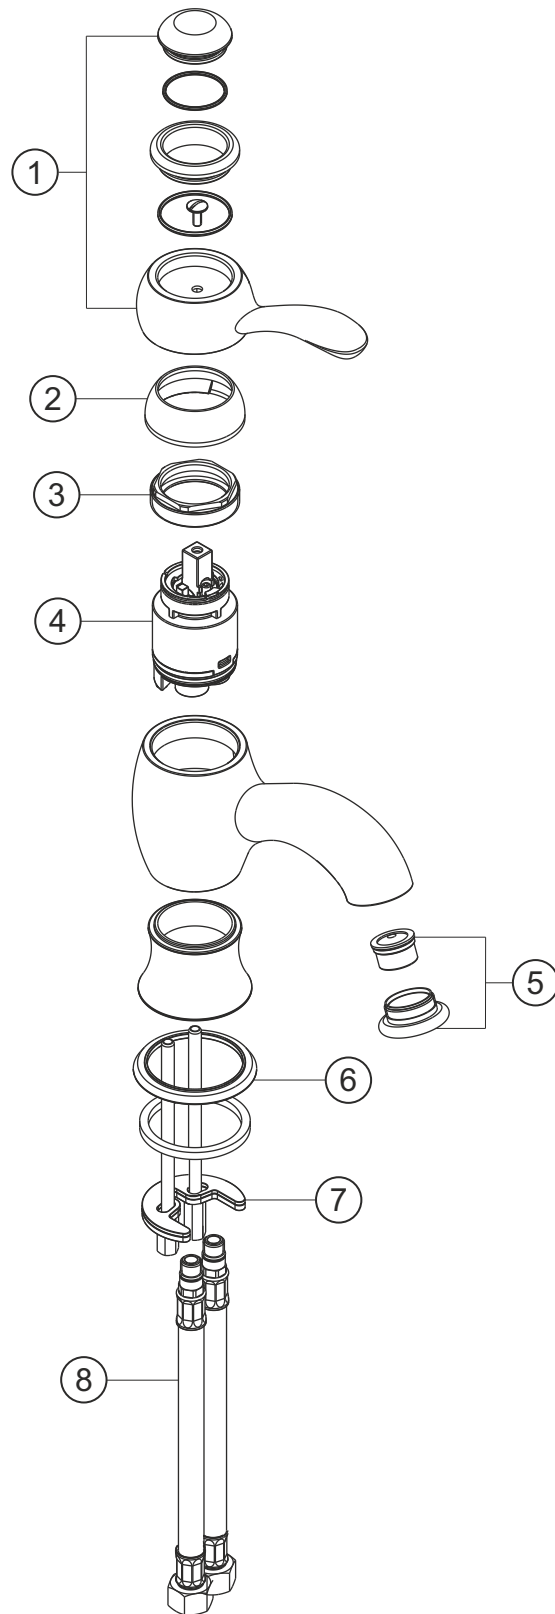

EPOCA

Waschtisch-Einlochbatterie

bronze

34.153200.1.05

herzbach

EPOCA

Waschtisch-Einlochbatterie

bronze

34.153200.1.05

Ersatzteilliste

Pos.	Beschreibung	Art.-Nr.	Preisgruppe	VE
1	Griffhebel	80.425900.1.05	13	1
2	Glockenkappe	80.075200.1.05	5	1
3	Konerring	80.500000.1.09	2	1
4	Kartusche	80.195300.1.09	7	1
5	Perlator	80.056300.1.05	8	1
6	Zierring	80.263000.1.05	8	1
7	Befestigung	80.209100.1.09	3	1
8	Flexibler Anschlussschlauch	80.037700.1.09	4	1