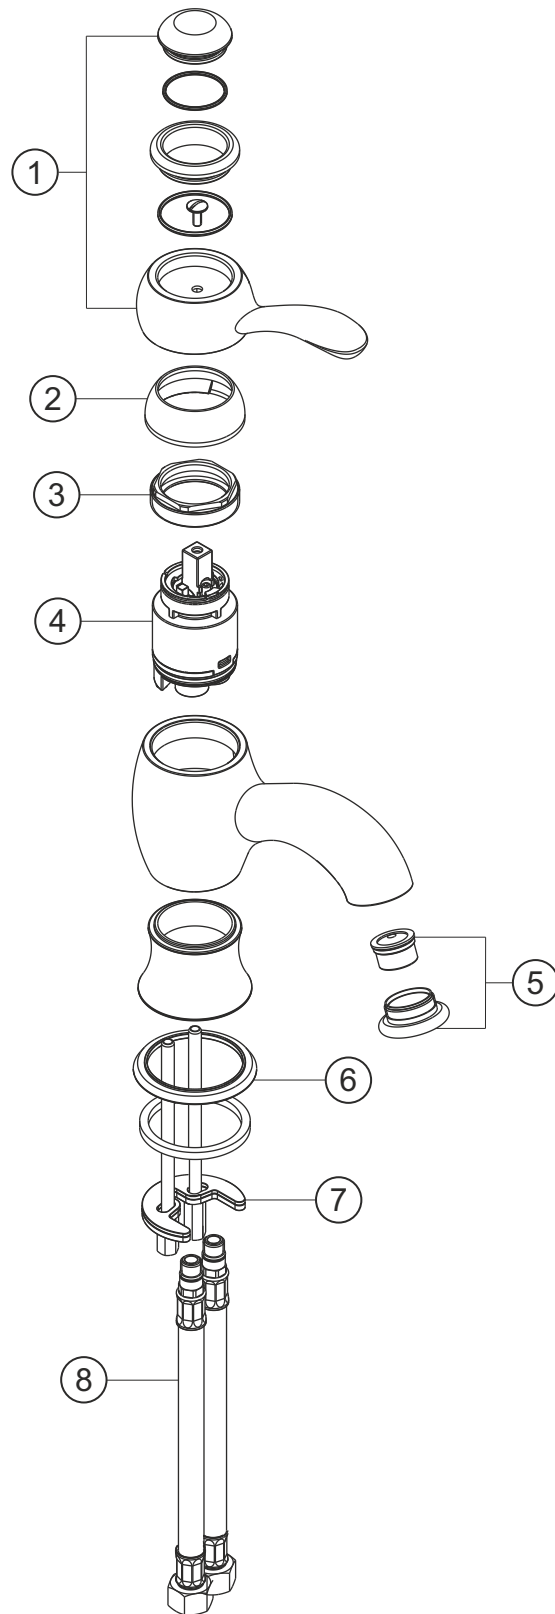

EPOCA

Waschtisch-Einlochbatterie

chrom-gold

34.153200.1.02

herzbach

EPOCA

Waschtisch-Einlochbatterie

chrom-gold

34.153200.1.02

Ersatzteilliste

Pos.	Beschreibung	Art.-Nr.	Preisgruppe	VE
1	Griffhebel	80.425900.1.02	11	1
2	Glockenkappe	80.075200.1.03	5	1
3	Konerring	80.500000.1.09	2	1
4	Kartusche	80.195300.1.09	7	1
5	Perlator	80.056300.1.03	8	1
6	Zierring	80.263000.1.03	8	1
7	Befestigung	80.209100.1.09	3	1
8	Flexibler Anschlussschlauch	80.037700.1.09	4	1